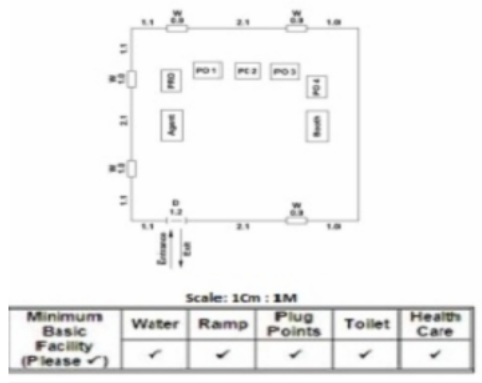

Google Map View

Polling Station Building Front View

Polling Station Front View

Cad View

Key MAP View

1	SFY1503853	பெயர் : சிவகாமி - கணவர் பெயர்: தங்கம் - வீட்டு எண் : 1 வயது : 57 பாலினம் : பெண்	Photo is available	2	SFY1193523	பெயர் : லெட்சுமி - கணவர் பெயர்: சண்முகசுந்தரம் - வீட்டு எண் : 1 வயது : 47 பாலினம் : பெண்	Photo is available	3	SFY1193531	பெயர் : சுப்பிரமணியன் - தந்தையின் பெயர்: கிருஷ்ணன் - வீட்டு எண் : 1 வயது : 33 பாலினம் : ஆண்	Photo is available
4	SFY0813493	பெயர் : சாந்தி - தந்தையின் பெயர்: வெள்ளத்துரை - வீட்டு எண் : 1 வயது : 32 பாலினம் : பெண்	Photo is available	5	SFY0813410	பெயர் : அழகுராஜா - தந்தையின் பெயர்: பச்சமால் - வீட்டு எண் : 1 வயது : 30 பாலினம் : ஆண்	Photo is available	6	SFY1101005	பெயர் : பேச்சியம்மாள் - தந்தையின் பெயர்: வேல் முருகன் - வீட்டு எண் : 1-1-12 வயது : 29 பாலினம் : பெண்	Photo is available
7	SFY0813287	பெயர் : சுடலைகண் - தந்தையின் பெயர்: தங்கம் - வீட்டு எண் : 1-1-17 வயது : 31 பாலினம் : ஆண்	Photo is available	8	SFY2488708	பெயர் : பிரகாஷ் ப தந்தையின் பெயர்: பகவதி வீட்டு எண் : 1-2 வயது : 27 பாலினம் : ஆண்	Photo is available	9	SFY2547024	பெயர் : வேல்குமார் தந்தையின் பெயர்: சண்முகசுந்தரம் வீட்டு எண் : 1-3/18 வயது : 36 பாலினம் : ஆண்	Photo is available
10	SFY2646289	பெயர் : அபிநயா தந்தையின் பெயர்: பாண்டி வீட்டு எண் : 1-9 வயது : 21 பாலினம் : பெண்	Photo is available	11	SFY0565143	பெயர் : முருகன் - தந்தையின் பெயர்: சண்முகவேல் - வீட்டு எண் : 1-9-16 வயது : 63 பாலினம் : ஆண்	Photo is available	12	SFY0493858	பெயர் : பச்சமால் - தந்தையின் பெயர்: அருணாச்சலம் - வீட்டு எண் : 1-10 வயது : 64 பாலினம் : ஆண்	Photo is available
13	SFY0493841	பெயர் : முருகேஷ் - தந்தையின் பெயர்: பச்சமால் - வீட்டு எண் : 1-10 வயது : 34 பாலினம் : ஆண்	Photo is available	14	SFY1101112	பெயர் : சுந்தரலிங்கராஜா - தந்தையின் பெயர்: பெருமாள் - வீட்டு எண் : 1-11-20 வயது : 35 பாலினம் : ஆண்	Photo is available	15	SFY1193465	பெயர் : கனகமணி - கணவர் பெயர்: ஆதிமுலம் - வீட்டு எண் : 1-13 வயது : 75 பாலினம் : பெண்	Photo is available
16	SFY0565135	பெயர் : அலெக்ஸ் - தந்தையின் பெயர்: இசக்கி - வீட்டு எண் : 1-13-3 வயது : 32 பாலினம் : ஆண்	Photo is available	17	SFY2144897	பெயர் : கௌசல்யா செ தந்தையின் பெயர்: செல்வராஜ் வீட்டு எண் : 1/16 வயது : 25 பாலினம் : பெண்	Photo is available	18	SFY0493791	பெயர் : வெள்ளத்தாய் - தந்தையின் பெயர்: செல்வராஜ் - வீட்டு எண் : 1-16-11a வயது : 35 பாலினம் : பெண்	Photo is available
19	SFY0493825	பெயர் : முத்துகேசன் - தந்தையின் பெயர்: தங்கம் - வீட்டு எண் : 1-17 வயது : 33 பாலினம் : ஆண்	Photo is available	20	SFY2562742	பெயர் : பவானி தந்தையின் பெயர்: சுடலைகண் சுடலைகண் வீட்டு எண் : 1/17,தச்சன்குளம் வயது : 31 பாலினம் : ஆண்	Photo is available	21	SFY2689073	பெயர் : ரத்தினவள்ளி கணவர் பெயர்: பாண்டி வீட்டு எண் : 1/19 வயது : 43 பாலினம் : பெண்	Photo is available
22	SFY2132645	பெயர் : சதீஷ்குமார் தந்தையின் பெயர்: கருத்தபாண்டி வீட்டு எண் : 1/22 வயது : 29 பாலினம் : ஆண்	Photo is available	23	SFY0565309	பெயர் : வளர்மதி - தந்தையின் பெயர்: பரமசிவன் - வீட்டு எண் : 1-26 வயது : 37 பாலினம் : பெண்	Photo is available	24	SFY0565325	பெயர் : சுப்புலெட்சுமி - தந்தையின் பெயர்: பரமசிவன் - வீட்டு எண் : 1-26 வயது : 35 பாலினம் : பெண்	Photo is available
25	SFY1153345	பெயர் : ராம லெட்சுமி - தந்தையின் பெயர்: பரமசிவன் - வீட்டு எண் : 1-26 வயது : 31 பாலினம் : பெண்	Photo is available	26	SFY2399137	பெயர் : ஜெயந்தி தந்தையின் பெயர்: முருகன் வீட்டு எண் : 1/30 வயது : 24 பாலினம் : பெண்	Photo is available	27	SFY1193580	பெயர் : லெட்சுமணன் - தந்தையின் பெயர்: மாரி - வீட்டு எண் : 1-31 வயது : 59 பாலினம் : ஆண்	Photo is available
28	SFY1153337	பெயர் : மாரி தேவி - கணவர் பெயர்: லெட்சுமணன் - வீட்டு எண் : 1-31 வயது : 44 பாலினம் : பெண்	Photo is available	29	SFY2521110	பெயர் : வர்ஷா தந்தையின் பெயர்: லக்ஷ்மணன் வீட்டு எண் : 1/31 வயது : 22 பாலினம் : பெண்	Photo is available	30	SFY2727774	பெயர் : சுடலி தாயின் பெயர்: வெள்ளையம்மாள் வீட்டு எண் : 1-37 வயது : 22 பாலினம் : பெண்	Photo is available