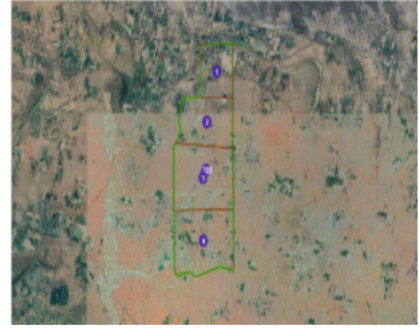

3. வாக்குச் சாவடியின் விவரங்கள்

வாக்குச் சாவடியின் எண் மற்றும் பெயர் : 260 - அரசு மேல்நிலைப் பள்ளி வடக்கு பிளாக் மேற்குபகுதி,, மூலைக்கரைப்பட்டி வாக்குச் சாவடியின் முகவரி : அரசு மேல்நிலைப் பள்ளி வடக்கு பிளாக் மேற்குபகுதி,, மூலைக்கரைப்பட்டி	வாக்குச் சாவடியின் வகைப்பாடு (ஆண்/பெண்/பொது)	பொது
	துணை வாக்குச் சாவடிகளின் எண்ணிக்கை :	0

4. வாக்காளர்களின் எண்ணிக்கை

தொடங்கும் வரிசை எண்	முடியும் வரிசை எண்.	நிகர வாக்காளர்களின் எண்ணிக்கை			
		ஆண்	பெண்	மூன்றாம் பாலினம்	மொத்தம்
1	990	523	465	0	988

கையொப்பம்

Nazri Naksha

Google Map View

Polling Station Building Front View