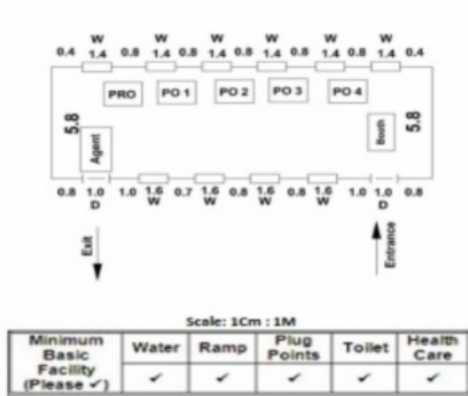

Cad View

Key MAP View