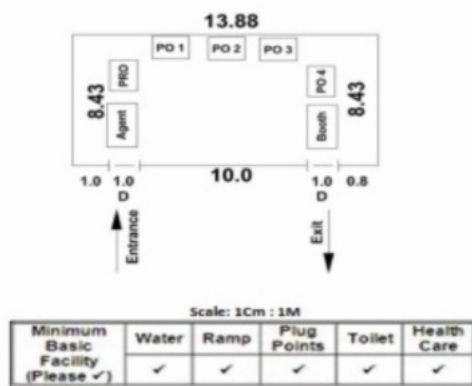

Cad View

Key MAP View