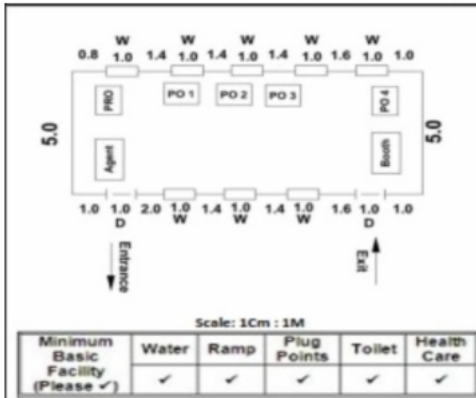

கையொப்பம்

Nazri Naksha

Google Map View

Polling Station Building Front View

Polling Station Front View

Cad View

Key MAP View

| | | | | | | | | | | | |
|----|------------|---|--------------------|----|------------|---|--------------------|----|------------|---|--------------------|
| 1 | SFY1981273 | பெயர் : சேதுராமலிங்கபிள்ளை - தந்தையின் பெயர்: சோமசுந்தரபிள்ளை - வீட்டு எண் : 1 வயது : 80 பாலினம் : ஆண் | Photo is available | 2 | SFY1981281 | பெயர் : சுப்பிரமணியன் - தந்தையின் பெயர்: மேகலிங்கசெட்டியார் - வீட்டு எண் : 1 வயது : 71 பாலினம் : ஆண் | Photo is available | 3 | SFY1981299 | பெயர் : வீரலெட்சுமி - கணவர் பெயர்: சுப்பிரமணியன் - வீட்டு எண் : 1 வயது : 57 பாலினம் : பெண் | Photo is available |
| 4 | KPT2322741 | பெயர் : திரவியம் - தந்தையின் பெயர்: சுப்பையா - வீட்டு எண் : 1 வயது : 54 பாலினம் : ஆண் | Photo is available | 5 | KPT1648401 | பெயர் : சரவணன் - தந்தையின் பெயர்: கணபதிஆசாரி - வீட்டு எண் : 1 வயது : 51 பாலினம் : ஆண் | Photo is available | 6 | SFY0769455 | பெயர் : தேவக்கன் - தந்தையின் பெயர்: ஈஸ்வரன் - வீட்டு எண் : 1 வயது : 50 பாலினம் : ஆண் | Photo is available |
| 7 | SFY1244045 | பெயர் : மந்திரம் - தந்தையின் பெயர்: சுடலைப்பிள்ளை - வீட்டு எண் : 1 வயது : 47 பாலினம் : ஆண் | Photo is available | 8 | SFY1243948 | பெயர் : சுஜாதா - கணவர் பெயர்: சுரேஷ் - வீட்டு எண் : 1 வயது : 46 பாலினம் : பெண் | Photo is available | 9 | SFY0769414 | பெயர் : ஈனமுத்துராஜா - தந்தையின் பெயர்: முருகன் - வீட்டு எண் : 1 வயது : 31 பாலினம் : ஆண் | Photo is available |
| 10 | SFY0885285 | பெயர் : ஹேமந்த குமார் - தந்தையின் பெயர்: பிரபாகர் - வீட்டு எண் : 1 வயது : 31 பாலினம் : ஆண் | Photo is available | 11 | SFY0885210 | பெயர் : மாரிமுத்து - தந்தையின் பெயர்: கோமதிநாயகம் - வீட்டு எண் : 1 வயது : 30 பாலினம் : ஆண் | Photo is available | 12 | SFY1082890 | பெயர் : ஆறுமுக நயினார் - தந்தையின் பெயர்: தெய்வேந்திரன் - வீட்டு எண் : 1-3 வயது : 30 பாலினம் : ஆண் | Photo is available |
| 13 | SFY2658003 | பெயர் : சுப்புலெட்சுமி தந்தையின் பெயர்: சுப்பையா வீட்டு எண் : 1/4பி வயது : 20 பாலினம் : பெண் | Photo is available | 14 | SFY2500593 | பெயர் : நந்தினி தந்தையின் பெயர்: சுப்பையா வீட்டு எண் : 1/6 வயது : 26 பாலினம் : பெண் | Photo is available | 15 | SFY2500585 | பெயர் : மகேஷ்வரி தந்தையின் பெயர்: சுப்பையா வீட்டு எண் : 1/6 வயது : 24 பாலினம் : பெண் | Photo is available |
| 16 | SFY2732691 | பெயர் : பெரியசாமி சி தந்தையின் பெயர்: சிவன் வீட்டு எண் : 1/6பி வயது : 19 பாலினம் : ஆண் | Photo is available | 17 | SFY0478545 | பெயர் : பேச்சிமுத்து - தந்தையின் பெயர்: முத்தையா - வீட்டு எண் : 1-11-3 வயது : 58 பாலினம் : ஆண் | Photo is available | 18 | SFY1374826 | பெயர் : ஆழ்வார் கணவர் பெயர்: நம்பி வீட்டு எண் : 1-14 வயது : 35 பாலினம் : பெண் | Photo is available |
| 19 | SFY0959791 | பெயர் : பிரியா - கணவர் பெயர்: சுப்பையா - வீட்டு எண் : 1-14 வயது : 33 பாலினம் : பெண் | Photo is available | 20 | SFY0091108 | பெயர் : சகிலா - தந்தையின் பெயர்: சாமுபாருக் - வீட்டு எண் : 1-19 வயது : 37 பாலினம் : பெண் | Photo is available | 21 | SFY1375112 | பெயர் : பாதகரை தந்தையின் பெயர்: ஜக்கோட் துரை வீட்டு எண் : 1-20 வயது : 26 பாலினம் : ஆண் | Photo is available |
| 22 | SFY1083047 | பெயர் : வெங்கடாச்சலம் - தந்தையின் பெயர்: முத்துகிருஷ்ணன் - வீட்டு எண் : 1-22 வயது : 59 பாலினம் : ஆண் | Photo is available | 23 | SFY1082965 | பெயர் : ராஜேஸ்வரி - கணவர் பெயர்: வெங்கடாச்சலம் - வீட்டு எண் : 1-22 வயது : 55 பாலினம் : பெண் | Photo is available | 24 | KPT1649086 | பெயர் : மீனாட்சி - கணவர் பெயர்: கணபதிஆசாரி - வீட்டு எண் : 1-28A வயது : 75 பாலினம் : பெண் | Photo is available |
| 25 | SFY2692119 | பெயர் : மாரிஸ்வரி தந்தையின் பெயர்: சரவணன் வீட்டு எண் : 1/28 எ வயது : 19 பாலினம் : பெண் | Photo is available | 26 | SFY1142967 | பெயர் : முத்து லெட்சுமி - கணவர் பெயர்: சின்னத்துரை - வீட்டு எண் : 1-28B வயது : 33 பாலினம் : பெண் | Photo is available | 27 | SFY1268341 | பெயர் : முத்து குமார் - தந்தையின் பெயர்: மந்திரம் - வீட்டு எண் : 1-36A வயது : 30 பாலினம் : ஆண் | Photo is available |
| 28 | SFY2332583 | பெயர் : சமசுதீன் தந்தையின் பெயர்: பாருக் வீட்டு எண் : 1/39 வயது : 27 பாலினம் : ஆண் | Photo is available | 29 | SFY1028604 | பெயர் : சங்கரலிங்கம் - தந்தையின் பெயர்: மகராஜன் - வீட்டு எண் : 1-40 வயது : 33 பாலினம் : ஆண் | Photo is available | 30 | KPT2315414 | பெயர் : இசக்கியம்மாள் - கணவர் பெயர்: சந்தனம் - வீட்டு எண் : 1-42 வயது : 65 பாலினம் : பெண் | Photo is available |