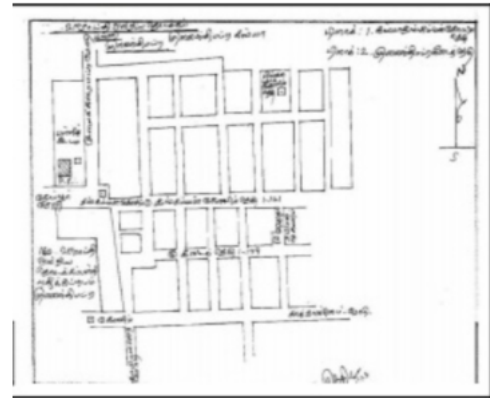

கையொப்பம்

Nazri Naksha

Google Map View

Polling Station Building Front View

Polling Station Front View

Cad View

Key MAP View

| | | | | | | | | | | | |
|----|------------|---|--------------------|----|------------|---|--------------------|----|------------|---|--------------------|
| 1 | SFY1981273 | பெயர் : சேதுராமலிங்கபிள்ளை - தந்தையின் பெயர்: சோமசுந்தரபிள்ளை - வீட்டு எண் : 1 வயது : 80 பாலினம் : ஆண் | Photo is available | 2 | SFY1981281 | பெயர் : சுப்பிரமணியன் - தந்தையின் பெயர்: மேகலிங்கசெட்டியார் - வீட்டு எண் : 1 வயது : 71 பாலினம் : ஆண் | Photo is available | 3 | SFY1981299 | பெயர் : வீரலெட்சுமி - கணவர் பெயர்: சுப்பிரமணியன் - வீட்டு எண் : 1 வயது : 57 பாலினம் : பெண் | Photo is available |
| 4 | KPT2322741 | பெயர் : திரவியம் - தந்தையின் பெயர்: சுப்பையா - வீட்டு எண் : 1 வயது : 54 பாலினம் : ஆண் | Photo is available | 5 | KPT1648401 | பெயர் : சரவணன் - தந்தையின் பெயர்: கணபதிஆசாரி - வீட்டு எண் : 1 வயது : 51 பாலினம் : ஆண் | Photo is available | 6 | SFY0769455 | பெயர் : தேவக்கன் - தந்தையின் பெயர்: ஈஸ்வரன் - வீட்டு எண் : 1 வயது : 50 பாலினம் : ஆண் | Photo is available |
| 7 | SFY1244045 | பெயர் : மந்திரம் - தந்தையின் பெயர்: சுடலைப்பிள்ளை - வீட்டு எண் : 1 வயது : 47 பாலினம் : ஆண் | Photo is available | 8 | SFY1243948 | பெயர் : சுஜாதா - கணவர் பெயர்: சுரேஷ் - வீட்டு எண் : 1 வயது : 46 பாலினம் : பெண் | Photo is available | 9 | SFY0769414 | பெயர் : ஈனமுத்துராஜா - தந்தையின் பெயர்: முருகன் - வீட்டு எண் : 1 வயது : 31 பாலினம் : ஆண் | Photo is available |
| 10 | SFY0885285 | பெயர் : ஹேமந்த குமார் - தந்தையின் பெயர்: பிரபாகர் - வீட்டு எண் : 1 வயது : 31 பாலினம் : ஆண் | Photo is available | 11 | SFY0885210 | பெயர் : மாரிமுத்து - தந்தையின் பெயர்: கோமதிநாயகம் - வீட்டு எண் : 1 வயது : 30 பாலினம் : ஆண் | Photo is available | 12 | SFY1082890 | பெயர் : ஆறுமுக நயினார் - தந்தையின் பெயர்: தெய்வேந்திரன் - வீட்டு எண் : 1-3 வயது : 30 பாலினம் : ஆண் | Photo is available |
| 13 | SFY2658003 | பெயர் : சுப்புலெட்சுமி தந்தையின் பெயர்: சுப்பையா வீட்டு எண் : 1/4பி வயது : 20 பாலினம் : பெண் | Photo is available | 14 | SFY2500593 | பெயர் : நந்தினி தந்தையின் பெயர்: சுப்பையா வீட்டு எண் : 1/6 வயது : 26 பாலினம் : பெண் | Photo is available | 15 | SFY2500585 | பெயர் : மகேஷ்வரி தந்தையின் பெயர்: சுப்பையா வீட்டு எண் : 1/6 வயது : 24 பாலினம் : பெண் | Photo is available |
| 16 | SFY2732691 | பெயர் : பெரியசாமி சி தந்தையின் பெயர்: சிவன் வீட்டு எண் : 1/6பி வயது : 19 பாலினம் : ஆண் | Photo is available | 17 | SFY0478545 | பெயர் : பேச்சிமுத்து - தந்தையின் பெயர்: முத்தையா - வீட்டு எண் : 1-11-3 வயது : 58 பாலினம் : ஆண் | Photo is available | 18 | SFY1374826 | பெயர் : ஆழ்வார் கணவர் பெயர்: நம்பி வீட்டு எண் : 1-14 வயது : 35 பாலினம் : பெண் | Photo is available |
| 19 | SFY0959791 | பெயர் : பிரியா - கணவர் பெயர்: சுப்பையா - வீட்டு எண் : 1-14 வயது : 33 பாலினம் : பெண் | Photo is available | 20 | SFY0091108 | பெயர் : சகிலா - தந்தையின் பெயர்: சாமுபாருக் - வீட்டு எண் : 1-19 வயது : 37 பாலினம் : பெண் | Photo is available | 21 | SFY1375112 | பெயர் : பாதகரை தந்தையின் பெயர்: ஜக்கோட் துரை வீட்டு எண் : 1-20 வயது : 26 பாலினம் : ஆண் | Photo is available |
| 22 | SFY1083047 | பெயர் : வெங்கடாச்சலம் - தந்தையின் பெயர்: முத்துகிருஷ்ணன் - வீட்டு எண் : 1-22 வயது : 59 பாலினம் : ஆண் | Photo is available | 23 | SFY1082965 | பெயர் : ராஜேஸ்வரி - கணவர் பெயர்: வெங்கடாச்சலம் - வீட்டு எண் : 1-22 வயது : 55 பாலினம் : பெண் | Photo is available | 24 | KPT1649086 | பெயர் : மீனாட்சி - கணவர் பெயர்: கணபதிஆசாரி - வீட்டு எண் : 1-28A வயது : 75 பாலினம் : பெண் | Photo is available |
| 25 | SFY2692119 | பெயர் : மாரிஸ்வரி தந்தையின் பெயர்: சரவணன் வீட்டு எண் : 1/28 எ வயது : 19 பாலினம் : பெண் | Photo is available | 26 | SFY1142967 | பெயர் : முத்து லெட்சுமி - கணவர் பெயர்: சின்னத்துரை - வீட்டு எண் : 1-28B வயது : 33 பாலினம் : பெண் | Photo is available | 27 | SFY1268341 | பெயர் : முத்து குமார் - தந்தையின் பெயர்: மந்திரம் - வீட்டு எண் : 1-36A வயது : 30 பாலினம் : ஆண் | Photo is available |
| 28 | SFY2332583 | பெயர் : சமசுதீன் தந்தையின் பெயர்: பாருக் வீட்டு எண் : 1/39 வயது : 27 பாலினம் : ஆண் | Photo is available | 29 | SFY1028604 | பெயர் : சங்கரலிங்கம் - தந்தையின் பெயர்: மகராஜன் - வீட்டு எண் : 1-40 வயது : 33 பாலினம் : ஆண் | Photo is available | 30 | KPT2315414 | பெயர் : இசக்கியம்மாள் - கணவர் பெயர்: சந்தனம் - வீட்டு எண் : 1-42 வயது : 65 பாலினம் : பெண் | Photo is available |