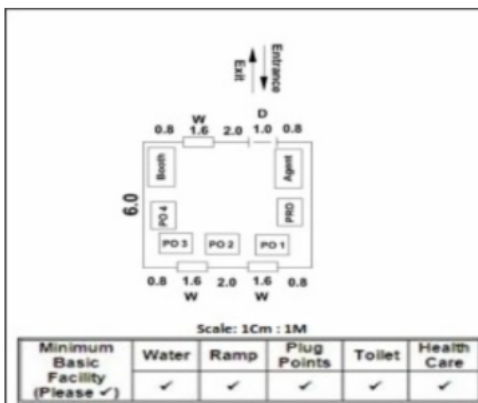

Cad View

Key MAP View