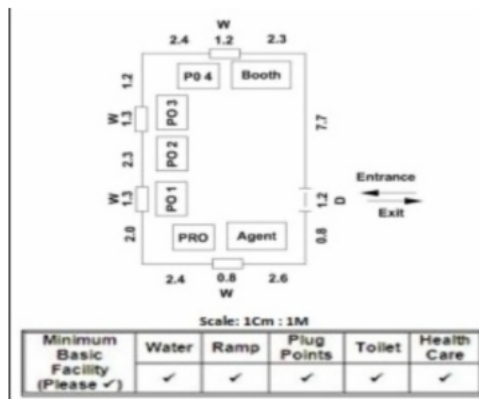

கையொப்பம்

Nazri Naksha

Google Map View

Polling Station Building Front View

Polling Station Front View

Cad View

Key MAP View

| | | | | | |
|---|------------|---|------------|---|------------|
| 1 பெயர் : பேச்சிமுத்து - தாயின் பெயர் : அன்னமரியாள் - வீட்டு எண் : 1 வயது : 44 பாலினம் : ஆண் Photo is available | KPT1663822 | 2 பெயர் : கோமதி - கணவர் பெயர் : செல்லதுரை - வீட்டு எண் : 2 வயது : 81 பாலினம் : பெண் Photo is available | SFY1881150 | 3 பெயர் : இருதயராஜ் - தந்தையின் பெயர் : செல்லத்துரை - வீட்டு எண் : 2 வயது : 51 பாலினம் : ஆண் Photo is available | KPT1664424 |
| 4 பெயர் : கலைச்செல்வன் - தந்தையின் பெயர் : செல்லத்துரை - வீட்டு எண் : 2 வயது : 49 பாலினம் : ஆண் Photo is available | KPT2129815 | 5 பெயர் : இருதயம்மாள் - கணவர் பெயர் : இருதயராஜ் - வீட்டு எண் : 2 வயது : 49 பாலினம் : பெண் Photo is available | KPT1664408 | 6 பெயர் : கலைச்செல்வி - கணவர் பெயர் : கலைச்செல்வன் - வீட்டு எண் : 2 வயது : 47 பாலினம் : பெண் Photo is available | KPT1664366 |
| 7 பெயர் : துரைபாண்டி - தந்தையின் பெயர் : ராசாங்கம் - வீட்டு எண் : 3 வயது : 80 பாலினம் : ஆண் Photo is available | SFY1881168 | 8 பெயர் : பெருமாள் - கணவர் பெயர் : துரைபாண்டி - வீட்டு எண் : 3 வயது : 79 பாலினம் : பெண் Photo is available | SFY1881176 | 9 பெயர் : யோசேப்பு - தந்தையின் பெயர் : தேவதாசன் - வீட்டு எண் : 3 வயது : 64 பாலினம் : ஆண் Photo is available | SFY1881184 |
| 10 பெயர் : ஜாண்சன் - தந்தையின் பெயர் : துரைபாண்டி - வீட்டு எண் : 3 வயது : 52 பாலினம் : ஆண் Photo is available | KPT1665272 | 11 பெயர் : பெருமாள் - தந்தையின் பெயர் : சுப்பையா - வீட்டு எண் : 5 வயது : 69 பாலினம் : ஆண் Photo is available | SFY0770503 | 12 பெயர் : சுடலை - தந்தையின் பெயர் : சொள்ளமாடன் - வீட்டு எண் : 5 வயது : 60 பாலினம் : ஆண் Photo is available | SFY1881200 |
| 13 பெயர் : அமிர்தகனி - கணவர் பெயர் : பெருமாள் - வீட்டு எண் : 5 வயது : 57 பாலினம் : பெண் Photo is available | KPT2411858 | 14 பெயர் : சுசீலா - கணவர் பெயர் : சுடலை - வீட்டு எண் : 5 வயது : 51 பாலினம் : பெண் Photo is available | KPT1664341 | 15 பெயர் : சுந்தரி - கணவர் பெயர் : முத்துராஜ் - வீட்டு எண் : 5 வயது : 51 பாலினம் : பெண் Photo is available | SFY0770495 |
| 16 பெயர் : பாதாளம் - தந்தையின் பெயர் : பெருமாள் - வீட்டு எண் : 5 வயது : 47 பாலினம் : ஆண் Photo is available | SFY0770917 | 17 பெயர் : சந்திரபூசம் - கணவர் பெயர் : பாதாளம் - வீட்டு எண் : 5 வயது : 47 பாலினம் : பெண் Photo is available | SFY0770925 | 18 பெயர் : மஞ்சளா - கணவர் பெயர் : பேச்சிமுத்து - வீட்டு எண் : 5 வயது : 45 பாலினம் : பெண் Photo is available | SFY0770966 |
| Q 19 பெயர் : பன்னீர்செல்வம் கணவர் பெயர் : பரலகிருஷ்ணன் வீட்டு எண் : 5 வயது : 45 பாலினம் : பெண் Photo is available | SFY0770909 | 20 பெயர் : ஞானபிரகாசி - கணவர் பெயர் : பாக்கியநாதன் - வீட்டு எண் : 5 வயது : 43 பாலினம் : பெண் Photo is available | SFY0770529 | 21 பெயர் : ஞானப்பிரகாசம் - தந்தையின் பெயர் : சுடலை - வீட்டு எண் : 5 வயது : 39 பாலினம் : ஆண் Photo is available | SFY1244367 |
| 22 பெயர் : பரமேஸ்வரி - தந்தையின் பெயர் : தங்கராஜா - வீட்டு எண் : 5 வயது : 39 பாலினம் : பெண் Photo is available | SFY0770859 | 23 பெயர் : பெரியசாமி - தந்தையின் பெயர் : பெருமாள் - வீட்டு எண் : 5 வயது : 38 பாலினம் : ஆண் Photo is available | SFY0770511 | 24 பெயர் : தங்கப்பாதாளம் - தந்தையின் பெயர் : சுடலையாண்டி - வீட்டு எண் : 5 வயது : 38 பாலினம் : ஆண் Photo is available | SFY0770982 |
| 25 பெயர் : இராமகிருஷ்ணன் - தந்தையின் பெயர் : சுடலையாண்டி - வீட்டு எண் : 5 வயது : 35 பாலினம் : ஆண் Photo is available | SFY0770974 | 26 பெயர் : முத்துசெல்வி - கணவர் பெயர் : வீரப்பன் - வீட்டு எண் : 5 வயது : 34 பாலினம் : பெண் Photo is available | SFY0770958 | 27 பெயர் : ஜோதி - தந்தையின் பெயர் : செல்லையா - வீட்டு எண் : 5 வயது : 32 பாலினம் : பெண் Photo is available | SFY1244409 |
| 28 பெயர் : கிளின்டன் - தந்தையின் பெயர் : சுடலைஆண்டி - வீட்டு எண் : 5-1A வயது : 31 பாலினம் : ஆண் Photo is available | SFY1191212 | 29 பெயர் : தளவம்மாள் த கணவர் பெயர் : தங்கப்பாதாளம் சு வீட்டு எண் : 5/1சி வயது : 35 பாலினம் : பெண் Photo is available | SFY2295335 | 30 பெயர் : குழந்தை திரேசு - கணவர் பெயர் : அந்தோணிராஜ் - வீட்டு எண் : 5-2 வயது : 63 பாலினம் : பெண் Photo is available | SFY0960856 |