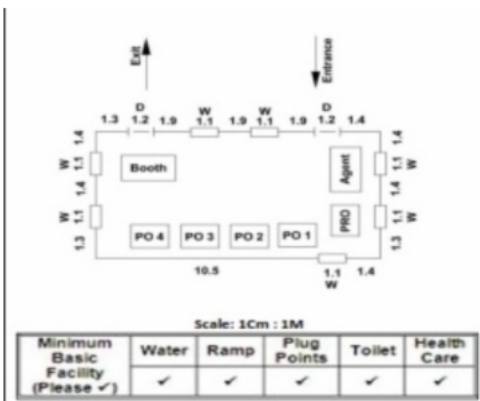

Google Map View

Polling Station Building Front View

Polling Station Front View

Cad View

Key MAP View

1	SFY1888148	பெயர் : பேச்சியம்மாள் - கணவர் பெயர்: முத்துநாடார் - வீட்டு எண் : 1 வயது : 73 பாலினம் : பெண்	Photo is available	2	SFY0642363	பெயர் : இராமசாமி - தந்தையின் பெயர்: திருமால் - வீட்டு எண் : 1 வயது : 63 பாலினம் : ஆண்	Photo is available	3	SFY0642397	பெயர் : அடைக்கலம் - கணவர் பெயர்: ராமசாமி - வீட்டு எண் : 1 வயது : 60 பாலினம் : பெண்	Photo is available
4	SFY0642280	பெயர் : மாரியப்பன் - தந்தையின் பெயர்: முத்தம்மாள் - வீட்டு எண் : 1 வயது : 53 பாலினம் : ஆண்	Photo is available	5	SFY0642298	பெயர் : அமுதா - கணவர் பெயர்: மாரியப்பன் - வீட்டு எண் : 1 வயது : 50 பாலினம் : பெண்	Photo is available	6	SFY0642025	பெயர் : சுடலை வடிவு - கணவர் பெயர்: வெள்ளையா கோனார் - வீட்டு எண் : 1 வயது : 49 பாலினம் : பெண்	Photo is available
7	SFY1244656	பெயர் : தேன்மொழி - கணவர் பெயர்: பாலாஜி - வீட்டு எண் : 1 வயது : 43 பாலினம் : பெண்	Photo is available	8	SFY0642140	பெயர் : ஆறுமுக நயினார் - தந்தையின் பெயர்: சுப்பையா - வீட்டு எண் : 1 வயது : 42 பாலினம் : ஆண்	Photo is available	9	SFY0642348	பெயர் : மாயாண்டி - தந்தையின் பெயர்: ஆறுமுகம் - வீட்டு எண் : 1 வயது : 38 பாலினம் : ஆண்	Photo is available
10	SFY0642108	பெயர் : சுடலைமுத்து - தந்தையின் பெயர்: பெருமாள் தாஸ் - வீட்டு எண் : 1 வயது : 38 பாலினம் : ஆண்	Photo is available	11	SFY0642090	பெயர் : தளவாய் - தந்தையின் பெயர்: பெருமாள் தாஸ் - வீட்டு எண் : 1 வயது : 36 பாலினம் : ஆண்	Photo is available	12	SFY0642157	பெயர் : நம்பிநாச்சியார் - கணவர் பெயர்: ஆறுமுக நயினார் - வீட்டு எண் : 1 வயது : 36 பாலினம் : பெண்	Photo is available
13	SFY0642116	பெயர் : சுந்தரி - தந்தையின் பெயர்: பெருமாள் தாஸ் - வீட்டு எண் : 1 வயது : 34 பாலினம் : பெண்	Photo is available	14	SFY0642074	பெயர் : இருளப்பன் - தந்தையின் பெயர்: கோட்டையன் - வீட்டு எண் : 1 வயது : 33 பாலினம் : ஆண்	Photo is available	15	SFY0642173	பெயர் : இசக்கிதாஸ் - தந்தையின் பெயர்: சுப்புராமன் - வீட்டு எண் : 1 வயது : 32 பாலினம் : ஆண்	Photo is available
16	SFY0642355	பெயர் : சின்னதுரை - தந்தையின் பெயர்: ஆறுமுகம் - வீட்டு எண் : 1 வயது : 31 பாலினம் : ஆண்	Photo is available	17	SFY1244664	பெயர் : சங்கரம்மாள் - கணவர் பெயர்: பாலசுப்பிரமணியன் - வீட்டு எண் : 1 வயது : 31 பாலினம் : பெண்	Photo is available	18	SFY2467694	பெயர் : அந்தோனியம்மாள் கணவர் பெயர்: முருகன் வீட்டு எண் : 1/1ஏ வயது : 46 பாலினம் : பெண்	Photo is available
19	SFY0516955	பெயர் : பாலசரஸ்வதி - கணவர் பெயர்: மாடசாமி - வீட்டு எண் : 1-2A வயது : 42 பாலினம் : பெண்	Photo is available	20	SFY2331304	பெயர் : கருப்பசாமி தந்தையின் பெயர்: சுப்பையா வீட்டு எண் : 1/13 ஏ வயது : 47 பாலினம் : ஆண்	Photo is available	21	SFY0428094	பெயர் : பேச்சியம்மாள் - கணவர் பெயர்: தெய்வநாயகம் - வீட்டு எண் : 1-18 வயது : 43 பாலினம் : பெண்	Photo is available
22	SFY2274025	பெயர் : சுமைலின் தந்தையின் பெயர்: சுடலைக்கண் வீட்டு எண் : 1/18 வயது : 24 பாலினம் : பெண்	Photo is available	23	SFY2422798	பெயர் : முகேஷ் தந்தையின் பெயர்: சுடலைக்கண் வீட்டு எண் : 1/18 வயது : 23 பாலினம் : ஆண்	Photo is available	24	SFY2551331	பெயர் : சுவாதி தந்தையின் பெயர்: சுடலைக்கண் வீட்டு எண் : 1/18 வயது : 21 பாலினம் : பெண்	Photo is available
25	SFY0093773	பெயர் : பிரின்ஸ் - தந்தையின் பெயர்: ஜோயல் - வீட்டு எண் : 1-19 வயது : 46 பாலினம் : ஆண்	Photo is available	S 26	SFY1403054	பெயர் : ரேவதி தந்தையின் பெயர்: ஆறுமுகம் வீட்டு எண் : 1-20 வயது : 25 பாலினம் : பெண்	Photo is available	27	SFY0772095	பெயர் : சிவபார்வதி - கணவர் பெயர்: ராஜேஷ்குமார் - வீட்டு எண் : 1-22 வயது : 41 பாலினம் : பெண்	Photo is available
28	SFY2623585	பெயர் : வெங்கடேஸ்வாரி தாயின் பெயர்: ஷிவாபாரவதி வீட்டு எண் : 1/22 வயது : 20 பாலினம் : பெண்	Photo is available	29	SFY0345074	பெயர் : சுபநீ - கணவர் பெயர்: மணிகண்டன் - வீட்டு எண் : 1-24 வயது : 39 பாலினம் : பெண்	Photo is available	30	SFY1329242	பெயர் : ஸ்ரீராம் தந்தையின் பெயர்: திருவேங்கடநாதன் வீட்டு எண் : 1/29 வயது : 27 பாலினம் : ஆண்	Photo is available