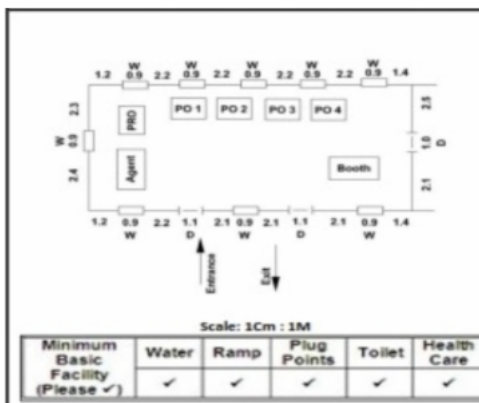

Cad View

Key MAP View