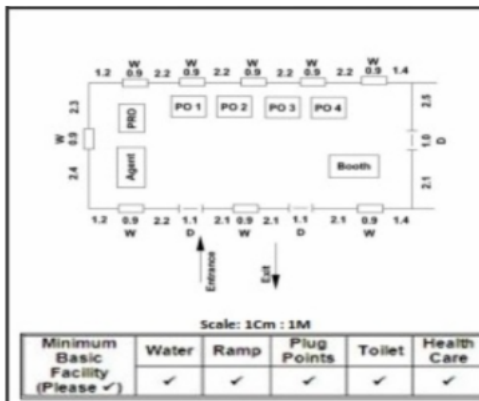

Cad View

Key MAP View