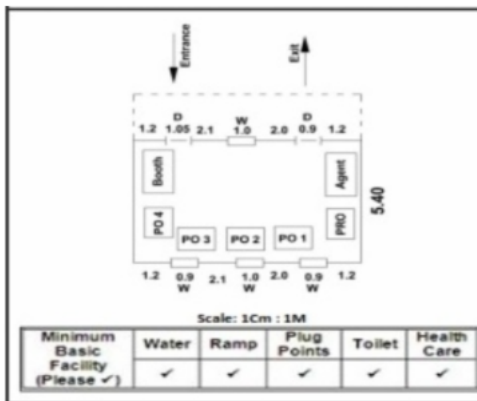

Cad View

Key MAP View