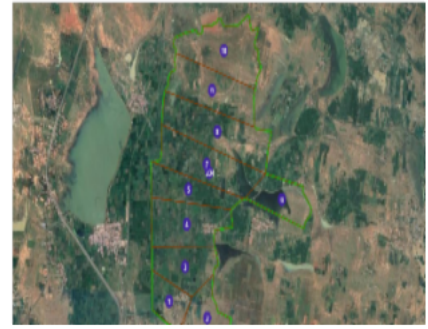

3. வாக்குச் சாவடியின் விவரங்கள்

வாக்குச் சாவடியின் எண் மற்றும் பெயர் : 276 - தூய அந்தோணியர் நடுநிலைப்பள்ளி காரங்காடு வாக்குச் சாவடியின் முகவரி : தூய அந்தோணியர் நடுநிலைப்பள்ளி காரங்காடு	வாக்குச் சாவடியின் வகைப்பாடு (ஆண்/பெண்/பொது)	பொது
	துணை வாக்குச் சாவடிகளின் எண்ணிக்கை :	0

4. வாக்காளர்களின் எண்ணிக்கை

தொடங்கும் வரிசை எண்	முடியும் வரிசை எண்.	நிகர வாக்காளர்களின் எண்ணிக்கை			
		ஆண்	பெண்	மூன்றாம் பாலினம்	மொத்தம்
1	617	291	324	0	615

கையொப்பம்

Nazri Naksha

Google Map View

Polling Station Building Front View