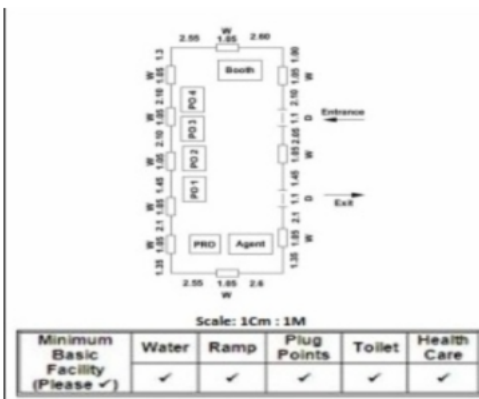

Google Map View

Polling Station Building Front View

Polling Station Front View

Cad View

Key MAP View

சட்டமன்றத் தொகுதியின் எண் மற்றும் பெயர் : 227-நாங்குநேரி பிரிவு எண் மற்றும் பெயர் 1-நாங்குநேரி (பே), வா.எண் 15 பழைய சாலைத் தெரு 2