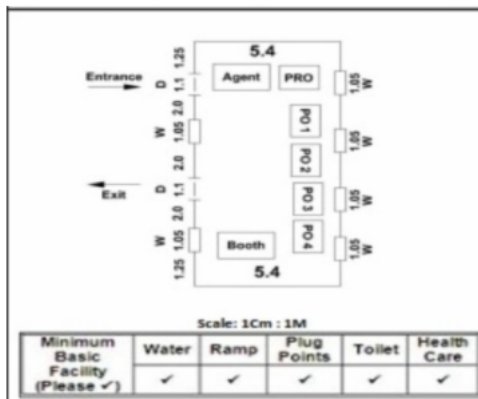

Google Map View

Polling Station Building Front View

ELEVATION

Polling Station Front View

ELEVATION

Cad View

Key MAP View

1 பெயர் : சண்முகவேல் - தந்தையின் பெயர்: ராமையாக் கோனார் - வீட்டு எண் : 1 வயது : 72 பாலினம் : ஆண்	SFY1917277 Photo is available	2 பெயர் : பெருமாள் - தந்தையின் பெயர்: முத்துச்சாமி - வீட்டு எண் : 1 வயது : 67 பாலினம் : ஆண்	SFY1917285 Photo is available	3 பெயர் : யசோதா கணவர் பெயர்: சண்முகவேல் வீட்டு எண் : 1 வயது : 65 பாலினம் : பெண்	SFY2478444 Photo is available
4 பெயர் : முருகேஷ் - தந்தையின் பெயர்: சண்முகவேல் - வீட்டு எண் : 1 வயது : 47 பாலினம் : ஆண்	KPT1065101 Photo is available	5 பெயர் : மாரிமுத்து - தந்தையின் பெயர்: கோமதி நாயகம் - வீட்டு எண் : 1 வயது : 46 பாலினம் : ஆண்	SFY0644534 Photo is available	6 பெயர் : ஆறுமுகம் - தந்தையின் பெயர்: சண்முகவேல் - வீட்டு எண் : 1 வயது : 43 பாலினம் : ஆண்	KPT1127109 Photo is available
7 பெயர் : பேச்சியம்மாள் - தந்தையின் பெயர்: சண்முகவேல் - வீட்டு எண் : 1 வயது : 41 பாலினம் : பெண்	KPT1681188 Photo is available	8 பெயர் : மணிமேகலை கணவர் பெயர்: ஆறுமுகம் வீட்டு எண் : 1 வயது : 32 பாலினம் : பெண்	SFY2602274 Photo is available	9 பெயர் : பழனிவேல் - தந்தையின் பெயர்: பெருமாள் - வீட்டு எண் : 1-2 வயது : 63 பாலினம் : ஆண்	SFY0480996 Photo is available
10 பெயர் : முத்துக்குட்டி - கணவர் பெயர்: செல்வராஜ் - வீட்டு எண் : 1-36 வயது : 64 பாலினம் : பெண்	SFY1917327 Photo is available	11 பெயர் : ஆறுமுகத்தம்மாள் - கணவர் பெயர்: முத்து - வீட்டு எண் : 2 வயது : 64 பாலினம் : பெண்	SFY1917335 Photo is available	12 பெயர் : வாலசுப்பரமணியன் - தந்தையின் பெயர்: ஆறுமுகத்தேவர் - வீட்டு எண் : 2 வயது : 51 பாலினம் : ஆண்	SFY0889840 Photo is available
13 பெயர் : காந்தி - கணவர் பெயர்: திரவியம் - வீட்டு எண் : 2-2 வயது : 70 பாலினம் : பெண்	SFY1917343 Photo is available	14 பெயர் : இசக்கியம்மாள் - கணவர் பெயர்: ஆறுமுகம் - வீட்டு எண் : 2-3 வயது : 41 பாலினம் : பெண்	SFY0644971 Photo is available	15 பெயர் : இந்து செல்வி ச தந்தையின் பெயர்: சுப்ரமணியன் பெ வீட்டு எண் : 2/9 வயது : 24 பாலினம் : ஆண்	SFY2320026 Photo is available
16 பெயர் : ஆச்சியம்மாள் - கணவர் பெயர்: வீரபுத்திர தேவர் - வீட்டு எண் : 3 வயது : 82 பாலினம் : பெண்	SFY1917368 Photo is available	17 பெயர் : க சிவகாமி கணவர் பெயர்: கனகசபாபதி - வீட்டு எண் : 3 வயது : 76 பாலினம் : பெண்	SFY1422583 Photo is available	18 பெயர் : பேச்சிஐதா - கணவர் பெயர்: மீனாட்சிசுந்தரம் - வீட்டு எண் : 3 வயது : 74 பாலினம் : பெண்	KPT2090314 Photo is available
19 பெயர் : உலகாச்சி - கணவர் பெயர்: கணபதி - வீட்டு எண் : 3 வயது : 69 பாலினம் : பெண்	SFY0095943 Photo is available	20 பெயர் : மாடசாமி தந்தையின் பெயர்: சுடலைகண்ணு வீட்டு எண் : 3 வயது : 53 பாலினம் : ஆண்	SFY2329977 Photo is available	21 பெயர் : முத்தையா தந்தையின் பெயர்: கனகசபாபதி - வீட்டு எண் : 3 வயது : 49 பாலினம் : பெண்	KPT1178250 Photo is available
22 பெயர் : ஆழ்வார் - தந்தையின் பெயர்: மீனாட்சிசுந்தரம் - வீட்டு எண் : 3 வயது : 47 பாலினம் : பெண்	KPT1681527 Photo is available	23 பெயர் : திரவியம் - தந்தையின் பெயர்: மீனாட்சிசுந்தரம் - வீட்டு எண் : 3 வயது : 46 பாலினம் : ஆண்	KPT1681519 Photo is available	24 பெயர் : இசக்கியம்மாள் - கணவர் பெயர்: வானமாமலை - வீட்டு எண் : 3 வயது : 46 பாலினம் : பெண்	SFY0096032 Photo is available
25 பெயர் : இசக்கி சரவணன் தந்தையின் பெயர்: ஆறுமுகம் - வீட்டு எண் : 3 வயது : 31 பாலினம் : ஆண்	SFY0774174 Photo is available	26 பெயர் : பிரேமா - கணவர் பெயர்: நயினார் - வீட்டு எண் : 3-2 வயது : 28 பாலினம் : பெண்	SFY1182724 Photo is available	27 பெயர் : சுடலை முத்து ராஜா - தந்தையின் பெயர்: மகாராஜன் - வீட்டு எண் : 3-3 வயது : 29 பாலினம் : ஆண்	SFY1031525 Photo is available
28 பெயர் : செல்வம் - தந்தையின் பெயர்: மகாராஜன் - வீட்டு எண் : 3-5 வயது : 28 பாலினம் : ஆண்	SFY1142231 Photo is available	29 பெயர் : கிருஷ்ணவேணி தந்தையின் பெயர்: மாடசாமி வீட்டு எண் : 3-5 வயது : 26 பாலினம் : பெண்	SFY1299338 Photo is available	30 பெயர் : சரவணமுத்து தந்தையின் பெயர்: பில்வானூர்சேகரன் வீட்டு எண் : 3/11, வயது : 51 பாலினம் : ஆண்	SFY2656767 Photo is available