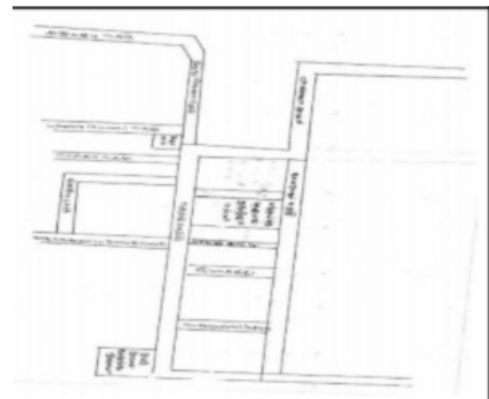

Google Map View

Polling Station Building Front View

ELEVATION

Polling Station Front View

ELEVATION

Cad View

Key MAP View

1 பெயர் : சண்முகவேல் - தந்தையின் பெயர்: ராமையாக் கோனார் - வீட்டு எண் : 1 வயது : 72 பாலினம் : ஆண்	SFY1917277 Photo is available	2 பெயர் : பெருமாள் - தந்தையின் பெயர்: முத்துச்சாமி - வீட்டு எண் : 1 வயது : 67 பாலினம் : ஆண்	SFY1917285 Photo is available	3 பெயர் : யசோதா கணவர் பெயர்: சண்முகவேல் வீட்டு எண் : 1 வயது : 65 பாலினம் : பெண்	SFY2478444 Photo is available
4 பெயர் : முருகேஷ் - தந்தையின் பெயர்: சண்முகவேல் - வீட்டு எண் : 1 வயது : 47 பாலினம் : ஆண்	KPT1065101 Photo is available	5 பெயர் : மாரிமுத்து - தந்தையின் பெயர்: கோமதி நாயகம் - வீட்டு எண் : 1 வயது : 46 பாலினம் : ஆண்	SFY0644534 Photo is available	6 பெயர் : ஆறுமுகம் - தந்தையின் பெயர்: சண்முகவேல் - வீட்டு எண் : 1 வயது : 43 பாலினம் : ஆண்	KPT1127109 Photo is available
7 பெயர் : பேச்சியம்மாள் - தந்தையின் பெயர்: சண்முகவேல் - வீட்டு எண் : 1 வயது : 41 பாலினம் : பெண்	KPT1681188 Photo is available	8 பெயர் : மணிமேகலை கணவர் பெயர்: ஆறுமுகம் வீட்டு எண் : 1 வயது : 32 பாலினம் : பெண்	SFY2602274 Photo is available	9 பெயர் : பழனிவேல் - தந்தையின் பெயர்: பெருமாள் - வீட்டு எண் : 1-2 வயது : 63 பாலினம் : ஆண்	SFY0480996 Photo is available
10 பெயர் : முத்துக்குட்டி - கணவர் பெயர்: செல்வராஜ் - வீட்டு எண் : 1-36 வயது : 64 பாலினம் : பெண்	SFY1917327 Photo is available	11 பெயர் : ஆறுமுகத்தம்மாள் - கணவர் பெயர்: முத்து - வீட்டு எண் : 2 வயது : 64 பாலினம் : பெண்	SFY1917335 Photo is available	12 பெயர் : வாலசுப்பரமணியன் - தந்தையின் பெயர்: ஆறுமுகத்தேவர் - வீட்டு எண் : 2 வயது : 51 பாலினம் : ஆண்	SFY0889840 Photo is available
13 பெயர் : காந்தி - கணவர் பெயர்: திரவியம் - வீட்டு எண் : 2-2 வயது : 70 பாலினம் : பெண்	SFY1917343 Photo is available	14 பெயர் : இசக்கியம்மாள் - கணவர் பெயர்: ஆறுமுகம் - வீட்டு எண் : 2-3 வயது : 41 பாலினம் : பெண்	SFY0644971 Photo is available	15 பெயர் : இந்து செல்வி ச தந்தையின் பெயர்: சுப்ரமணியன் பெ வீட்டு எண் : 2/9 வயது : 24 பாலினம் : ஆண்	SFY2320026 Photo is available
16 பெயர் : ஆச்சியம்மாள் - கணவர் பெயர்: வீரபுத்திர தேவர் - வீட்டு எண் : 3 வயது : 82 பாலினம் : பெண்	SFY1917368 Photo is available	17 பெயர் : க சிவகாமி கணவர் பெயர்: கனகசபாபதி - வீட்டு எண் : 3 வயது : 76 பாலினம் : பெண்	SFY1422583 Photo is available	18 பெயர் : பேச்சிஐதா - கணவர் பெயர்: மீனாட்சிசுந்தரம் - வீட்டு எண் : 3 வயது : 74 பாலினம் : பெண்	KPT2090314 Photo is available
19 பெயர் : உலகாச்சி - கணவர் பெயர்: கணபதி - வீட்டு எண் : 3 வயது : 69 பாலினம் : பெண்	SFY0095943 Photo is available	20 பெயர் : மாடசாமி தந்தையின் பெயர்: சுடலைகண்ணு வீட்டு எண் : 3 வயது : 53 பாலினம் : ஆண்	SFY2329977 Photo is available	21 பெயர் : முத்தையா தந்தையின் பெயர்: கனகசபாபதி - வீட்டு எண் : 3 வயது : 49 பாலினம் : பெண்	KPT1178250 Photo is available
22 பெயர் : ஆழ்வார் - தந்தையின் பெயர்: மீனாட்சிசுந்தரம் - வீட்டு எண் : 3 வயது : 47 பாலினம் : பெண்	KPT1681527 Photo is available	23 பெயர் : திரவியம் - தந்தையின் பெயர்: மீனாட்சிசுந்தரம் - வீட்டு எண் : 3 வயது : 46 பாலினம் : ஆண்	KPT1681519 Photo is available	24 பெயர் : இசக்கியம்மாள் - கணவர் பெயர்: வானமாமலை - வீட்டு எண் : 3 வயது : 46 பாலினம் : பெண்	SFY0096032 Photo is available
25 பெயர் : இசக்கி சரவணன் தந்தையின் பெயர்: ஆறுமுகம் - வீட்டு எண் : 3 வயது : 31 பாலினம் : ஆண்	SFY0774174 Photo is available	26 பெயர் : பிரேமா - கணவர் பெயர்: நயினார் - வீட்டு எண் : 3-2 வயது : 28 பாலினம் : பெண்	SFY1182724 Photo is available	27 பெயர் : சுடலை முத்து ராஜா - தந்தையின் பெயர்: மகாராஜன் - வீட்டு எண் : 3-3 வயது : 29 பாலினம் : ஆண்	SFY1031525 Photo is available
28 பெயர் : செல்வம் - தந்தையின் பெயர்: மகாராஜன் - வீட்டு எண் : 3-5 வயது : 28 பாலினம் : ஆண்	SFY1142231 Photo is available	29 பெயர் : கிருஷ்ணவேணி தந்தையின் பெயர்: மாடசாமி வீட்டு எண் : 3-5 வயது : 26 பாலினம் : பெண்	SFY1299338 Photo is available	30 பெயர் : சரவணமுத்து தந்தையின் பெயர்: பில்வானூர்சேகரன் வீட்டு எண் : 3/11, வயது : 51 பாலினம் : ஆண்	SFY2656767 Photo is available