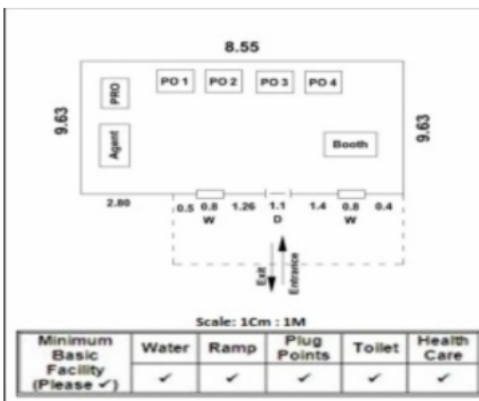

Google Map View

Polling Station Building Front View

Polling Station Front View

Cad View

Key MAP View

சட்டமன்றத் தொகுதியின் எண் மற்றும் பெயர் : 227-நாங்குநேரி பிரிவு எண் மற்றும் பெயர் 1-நான்குனேரி (பே.), வா.எண் 8 கண்ணன் தெரு 1