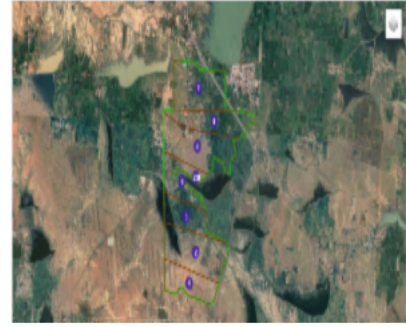

### 4. வாக்காளர்களின் எண்ணிக்கை

தொடங்கும் வரிசை எண்	முடியும் வரிசை எண்.	நிகர வாக்காளர்களின் எண்ணிக்கை			
		ஆண்	பெண்	மூன்றாம் பாலினம்	மொத்தம்
1	558	268	288	0	556

கையொப்பம்

Nazri Naksha

Google Map View

Polling Station Building Front View