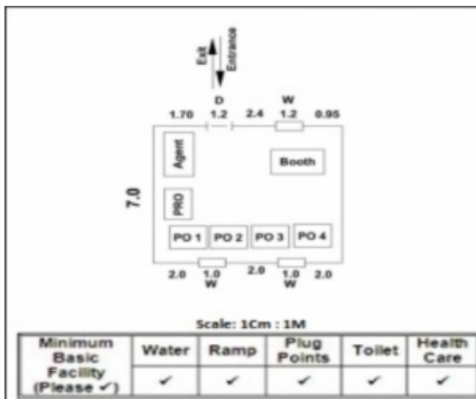

Google Map View

Polling Station Building Front View

ELEVATION

Polling Station Front View

ELEVATION

Cad View

Key MAP View

1 பெயர் : வெள்ளத்தாய் - கணவர் பெயர்: வானுமாமலை - வீட்டு எண் : 1 வயது : 72 பாலினம் : பெண் Photo is available	SFY1959089	2 பெயர் : சுப்பிரமணியன் - தந்தையின் பெயர்: மாடசாமி - வீட்டு எண் : 1 வயது : 38 பாலினம் : ஆண் Photo is available	SFY0097246	3 பெயர் : செல்வலதா கணவர் பெயர்: டேனியல் பெட்ரிக் வீட்டு எண் : 1/230 வயது : 46 பாலினம் : பெண் Photo is available	SFY2433928
4 பெயர் : ராகுல் தந்தையின் பெயர்: குமாரவேல் முருகன் வீட்டு எண் : 1/249 வயது : 23 பாலினம் : ஆண் Photo is available	SFY2313435	5 பெயர் : கே தங்கம் தந்தையின் பெயர்: கே குமார்ஸ்வேலமுருகன் வீட்டு எண் : 1/249 வயது : 19 பாலினம் : பெண் Photo is available	SFY2733251	6 பெயர் : இளங்கோ தந்தையின் பெயர்: தளவாய் வீட்டு எண் : 1/271 வயது : 27 பாலினம் : ஆண் Photo is available	SFY1435262
7 பெயர் : முத்துகுமார் தந்தையின் பெயர்: தளவாய் வீட்டு எண் : 1/271 வயது : 24 பாலினம் : ஆண் Photo is available	SFY2316446	8 பெயர் : சாம்சன் இதரர் பெயர்: ஷீஜா வீட்டு எண் : 1/275 வயது : 45 பாலினம் : ஆண் Photo is available	SFY2517993	9 பெயர் : ஷீஜா கணவர் பெயர்: சாம்சன் வீட்டு எண் : 1/275 வயது : 40 பாலினம் : பெண் Photo is available	SFY2518025
10 பெயர் : லெவினா செல்வலதா தந்தையின் பெயர்: சாம்சன் வீட்டு எண் : 1/275 வயது : 19 பாலினம் : ஆண் Photo is available	SFY2697399	11 பெயர் : டியோபிகா ச தந்தையின் பெயர்: சந்தியாகு வீட்டு எண் : 1/277 வயது : 21 பாலினம் : பெண் Photo is available	SFY2560969	12 பெயர் : டிஃப்யா ஜான்சி சா தந்தையின் பெயர்: சந்தியாகு வீட்டு எண் : 1/277,சங்கர் நகர் வயது : 26 பாலினம் : பெண் Photo is available	SFY1398387
13 பெயர் : கண்ணம்மாள் - கணவர் பெயர்: செல்லத்துரை - வீட்டு எண் : 3 வயது : 41 பாலினம் : பெண் Photo is available	SFY0963165	14 பெயர் : கண்ணன் - தந்தையின் பெயர்: அய்யாத்துரை - வீட்டு எண் : 3A வயது : 46 பாலினம் : ஆண் Photo is available	SFY0518746	15 பெயர் : அருணாசலம் - கணவர் பெயர்: முருகன் - வீட்டு எண் : 5 வயது : 44 பாலினம் : பெண் Photo is available	SFY0519439
16 பெயர் : சுப்பையா - தந்தையின் பெயர்: முருகன் - வீட்டு எண் : 5 வயது : 36 பாலினம் : ஆண் Photo is available	SFY0518878	17 பெயர் : தமிழ்செல்வி - கணவர் பெயர்: சுப்பையா - வீட்டு எண் : 5 வயது : 33 பாலினம் : பெண் Photo is available	SFY1032671	18 பெயர் : செல்வி - தந்தையின் பெயர்: ரவிச்சந்திரன் - வீட்டு எண் : 12B வயது : 52 பாலினம் : பெண் Photo is available	SFY1959105
19 பெயர் : முருகன் - தந்தையின் பெயர்: பெருமாள்தேவர் - வீட்டு எண் : 23 வயது : 49 பாலினம் : ஆண் Photo is available	SFY1218130	20 பெயர் : செல்லம் - கணவர் பெயர்: சுடலைகண்ணு - வீட்டு எண் : 48A வயது : 53 பாலினம் : பெண் Photo is available	SFY1959113	21 பெயர் : சுடலைகண்ணு - தந்தையின் பெயர்: ராமானுஜம் - வீட்டு எண் : 51-1 வயது : 63 பாலினம் : ஆண் Photo is available	KPT1065549
22 பெயர் : மீனா - கணவர் பெயர்: ராமானுஜம் வீட்டு எண் : 51/1ஏ வயது : 61 பாலினம் : பெண் Photo is available	KPT1701101	23 பெயர் : ஜெயாகனகராஜ் - கணவர் பெயர்: கனகராஜ் - வீட்டு எண் : 52 வயது : 61 பாலினம் : பெண் Photo is available	KPT1701127	24 பெயர் : முத்துகிருஷ்ணன் - தந்தையின் பெயர்: மாடசாமி - வீட்டு எண் : 53A வயது : 41 பாலினம் : ஆண் Photo is available	KPT2230720
25 பெயர் : அருணா - கணவர் பெயர்: சுடலைகண்ணு - வீட்டு எண் : 57 வயது : 57 பாலினம் : பெண் Photo is available	KPT2513612	26 பெயர் : ராஜேஸ்வரி - கணவர் பெயர்: நம்பியா பிள்ளை - வீட்டு எண் : 61B வயது : 65 பாலினம் : பெண் Photo is available	SFY1959121	27 பெயர் : ஜெயராஜன் - தந்தையின் பெயர்: ராமானுஜம் - வீட்டு எண் : 66 வயது : 51 பாலினம் : ஆண் Photo is available	SFY1959139
28 பெயர் : முத்துசெல்வி சு தந்தையின் பெயர்: சுடலைக்கண்ணு வீட்டு எண் : 68சி வயது : 22 பாலினம் : பெண் Photo is available	SFY2630432	29 பெயர் : இசக்கிமுத்து - தந்தையின் பெயர்: சுடலைகண்ணு - வீட்டு எண் : 86 வயது : 29 பாலினம் : ஆண் Photo is available	SFY1085547	30 பெயர் : முத்துகிருஷ்ணன் தந்தையின் பெயர்: கமலம் வீட்டு எண் : 97-1 வயது : 37 பாலினம் : ஆண் Photo is available	SFY1301779