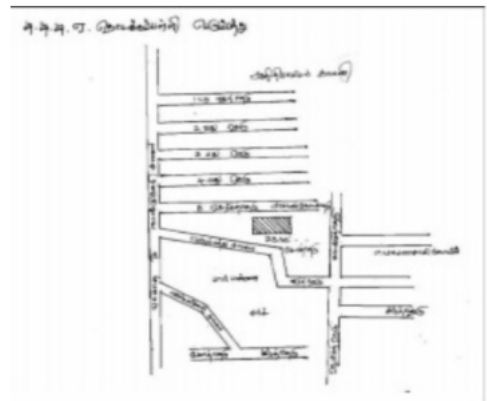

Key MAP View