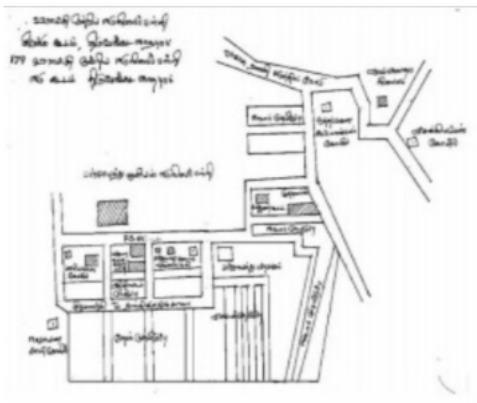

வாக்காளர் பதிவு அலுவலரின்  
கையொப்பம்

Nazri Naksha

Google Map View

Polling Station Building Front View

Polling Station Front View

Cad View

Key MAP View

|    |            |   |                    |    |            |   |                    |    |            |  |                    |
|----|------------|---|--------------------|----|------------|---|--------------------|----|------------|--|--------------------|
| 1  | SFY1865989 | பெயர் : வள்ளியம்மாள் -<br>கணவர் பெயர்: சிதம்பர நாடார் -<br>வீட்டு எண் : 2<br>வயது : 70 பாலினம் : பெண்         | Photo is available | 2  | SFY1865997 | பெயர் : நாராயணன் -<br>தந்தையின் பெயர்: சிதம்பரம் -<br>வீட்டு எண் : 2<br>வயது : 51 பாலினம் : ஆண்               | Photo is available | 3  | KPT1718667 | பெயர் : துரை -<br>தந்தையின் பெயர்: சிதம்பரநாடார் -<br>வீட்டு எண் : 2<br>வயது : 44 பாலினம் : ஆண்            | Photo is available |
| 4  | KPT1079094 | பெயர் : முத்துப் பாண்டி -<br>தந்தையின் பெயர்: தங்கசாமி நாடார் -<br>வீட்டு எண் : 3<br>வயது : 51 பாலினம் : ஆண்  | Photo is available | 5  | SFY2206928 | பெயர் : சமதி<br>தந்தையின் பெயர்: முத்துபாண்டி<br>வீட்டு எண் : 3<br>வயது : 26 பாலினம் : பெண்                   | Photo is available | 6  | SFY2461572 | பெயர் : மகேஷ் ராஜா<br>தந்தையின் பெயர்: முத்து பாண்டி<br>வீட்டு எண் : 3<br>வயது : 23 பாலினம் : ஆண்          | Photo is available |
| 7  | SFY1866003 | பெயர் : சிவகாமி -<br>கணவர் பெயர்: சுடலைமுத்து -<br>வீட்டு எண் : 4<br>வயது : 79 பாலினம் : பெண்                 | Photo is available | 8  | SFY0099804 | பெயர் : காமராஜ் -<br>தந்தையின் பெயர்: தெஷ்ணாமூர்த்தி -<br>வீட்டு எண் : 4<br>வயது : 61 பாலினம் : ஆண்           | Photo is available | 9  | SFY1247808 | பெயர் : முருகன் -<br>தந்தையின் பெயர்: சுடலைமுத்து -<br>வீட்டு எண் : 4<br>வயது : 41 பாலினம் : ஆண்           | Photo is available |
| 10 | SFY1866029 | பெயர் : வள்ளியம்மாள் -<br>கணவர் பெயர்: பிச்சையா -<br>வீட்டு எண் : 6<br>வயது : 75 பாலினம் : பெண்               | Photo is available | 11 | SFY0647362 | பெயர் : அருணாச்சலமூர்த்தி -<br>தந்தையின் பெயர்: சண்முகசுந்தரம் -<br>வீட்டு எண் : 6<br>வயது : 53 பாலினம் : ஆண் | Photo is available | 12 | SFY0647537 | பெயர் : சாந்தி -<br>கணவர் பெயர்: அரண்ச்சலமூர்த்தி -<br>வீட்டு எண் : 6<br>வயது : 41 பாலினம் : பெண்          | Photo is available |
| 13 | SFY0099770 | பெயர் : சுடலை சுப்பு -<br>தந்தையின் பெயர்: பிச்சையா -<br>வீட்டு எண் : 6B<br>வயது : 42 பாலினம் : ஆண்           | Photo is available | 14 | SFY0100149 | பெயர் : திலகவதி -<br>கணவர் பெயர்: சுகுமாரன் -<br>வீட்டு எண் : 6E-2<br>வயது : 44 பாலினம் : பெண்                | Photo is available | 15 | SFY1866037 | பெயர் : இராமசங்கு நாடார் -<br>தந்தையின் பெயர்: இசக்கிமுத்து -<br>வீட்டு எண் : 7<br>வயது : 79 பாலினம் : ஆண் | Photo is available |
| 16 | KPT1164672 | பெயர் : முத்துகணேசன்<br>தந்தையின் பெயர்: ரர்மசங்கு -<br>வீட்டு எண் : 7/2<br>வயது : 44 பாலினம் : ஆண்           | Photo is available | 17 | SFY1439942 | பெயர் : சுதா மு<br>கணவர் பெயர்: முத்து கணேசன் ரா<br>வீட்டு எண் : 7/2<br>வயது : 38 பாலினம் : பெண்              | Photo is available | 18 | SFY1866045 | பெயர் : செல்வக்கனி -<br>கணவர் பெயர்: சிவசுப்பிரமணியன் -<br>வீட்டு எண் : 8<br>வயது : 65 பாலினம் : பெண்      | Photo is available |
| 19 | KPT1164920 | பெயர் : முத்துகிருஷ்ணன் -<br>தந்தையின் பெயர்: சிவசுப்பிரமணியன் -<br>வீட்டு எண் : 8<br>வயது : 43 பாலினம் : ஆண் | Photo is available | 20 | SFY2461515 | பெயர் : விஷ்வபிரியா<br>கணவர் பெயர்: முத்துகிருஷ்ணன்<br>வீட்டு எண் : 8/2<br>வயது : 35 பாலினம் : பெண்           | Photo is available | 21 | SFY0163766 | பெயர் : மாசானமுத்து -<br>தந்தையின் பெயர்: சுடலைமணி -<br>வீட்டு எண் : 10A<br>வயது : 35 பாலினம் : ஆண்        | Photo is available |
| 22 | SFY1866052 | பெயர் : தங்கலட்சுமி -<br>கணவர் பெயர்: பூபால் -<br>வீட்டு எண் : 11<br>வயது : 72 பாலினம் : பெண்                 | Photo is available | 23 | SFY1866060 | பெயர் : முருகன் -<br>தந்தையின் பெயர்: பூபால் நாடார் -<br>வீட்டு எண் : 11<br>வயது : 52 பாலினம் : ஆண்           | Photo is available | 24 | KPT1714773 | பெயர் : சுகுமாரன் -<br>தந்தையின் பெயர்: பூபால் நாடார் -<br>வீட்டு எண் : 11<br>வயது : 50 பாலினம் : ஆண்      | Photo is available |
| 25 | SFY2584522 | பெயர் : புவனேஷ்<br>தந்தையின் பெயர்: முருகன்<br>வீட்டு எண் : 11/2<br>வயது : 20 பாலினம் : ஆண்                   | Photo is available | 26 | SFY1866086 | பெயர் : மனோ ஆனந்தி -<br>தந்தையின் பெயர்: ரவிச்சந்திரன் -<br>வீட்டு எண் : 13<br>வயது : 56 பாலினம் : பெண்       | Photo is available | 27 | SFY1247840 | பெயர் : ராதா -<br>கணவர் பெயர்: ஹரிகிருஷ்ணன் -<br>வீட்டு எண் : 13<br>வயது : 38 பாலினம் : பெண்               | Photo is available |
| 28 | SFY0647677 | பெயர் : விக்னேஷ் -<br>தந்தையின் பெயர்: ரவிசந்திரன் -<br>வீட்டு எண் : 13<br>வயது : 32 பாலினம் : ஆண்            | Photo is available | 29 | SFY1866102 | பெயர் : சந்திரசேகரன் -<br>தந்தையின் பெயர்: நயினார் -<br>வீட்டு எண் : 15<br>வயது : 70 பாலினம் : ஆண்            | Photo is available | 30 | SFY1866110 | பெயர் : சாந்தக்குமாரி -<br>கணவர் பெயர்: சந்திரசேகரன் -<br>வீட்டு எண் : 15<br>வயது : 62 பாலினம் : பெண்      | Photo is available |