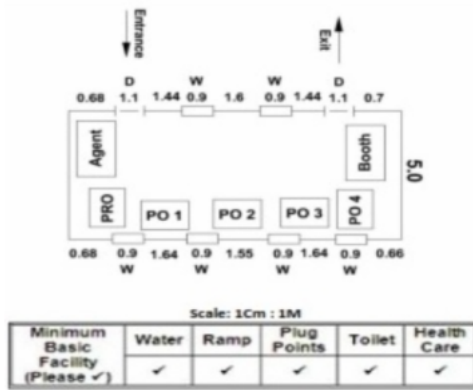

Google Map View

Polling Station Building Front View

Polling Station Front View

Cad View

Key MAP View

1	SFY1871706	பெயர் : ராஜதுரை - தந்தையின் பெயர்: ராமையா - வீட்டு எண் : 1 வயது : 57 பாலினம் : ஆண்	Photo is available	2	KPT1715614	பெயர் : ஜெயராணி - கணவர் பெயர்: ராஜதுரை - வீட்டு எண் : 1 வயது : 51 பாலினம் : பெண்	Photo is available	3	SFY1344985	பெயர் : ஆஷா முத்து மேகலா தாயின் பெயர்: சொர்ணகிளி வீட்டு எண் : 1 வயது : 26 பாலினம் : பெண்	Photo is available
4	SFY1210194	பெயர் : பால வனிதா - தந்தையின் பெயர்: ராஜதுரை - வீட்டு எண் : 1-3 வயது : 28 பாலினம் : பெண்	Photo is available	5	SFY2274645	பெயர் : பால அகஸ்தியா தந்தையின் பெயர்: ராஜ துரை வீட்டு எண் : 1-3 வயது : 26 பாலினம் : பெண்	Photo is available	6	SFY1248111	பெயர் : ராதிகா - கணவர் பெயர்: ராஜா - வீட்டு எண் : 3 வயது : 40 பாலினம் : பெண்	Photo is available
7	SFY1248103	பெயர் : நந்தினி - தாயின் பெயர்: சாந்தி - வீட்டு எண் : 3 வயது : 29 பாலினம் : பெண்	Photo is available	8	SFY1871714	பெயர் : புஷ்பக்கனி - தந்தையின் பெயர்: முத்தையா - வீட்டு எண் : 4 வயது : 51 பாலினம் : பெண்	Photo is available	9	KPT1714443	பெயர் : முத்துக்கிஷ்ணன் - தந்தையின் பெயர்: முத்தையா - வீட்டு எண் : 4 வயது : 46 பாலினம் : ஆண்	Photo is available
10	SFY1871722	பெயர் : இராஜேஸ்வரி - கணவர் பெயர்: நவமணி நாடார் - வீட்டு எண் : 4B வயது : 60 பாலினம் : பெண்	Photo is available	11	KPT1079102	பெயர் : விமலா - கணவர் பெயர்: ஆறுமுகப்பெருமாள் - வீட்டு எண் : 5 வயது : 67 பாலினம் : பெண்	Photo is available	12	SFY0520197	பெயர் : சீத்தா - தந்தையின் பெயர்: ஆறுமுக பெருமாள் - வீட்டு எண் : 5 வயது : 33 பாலினம் : பெண்	Photo is available
13	SFY1247998	பெயர் : சாய்நாத் - தந்தையின் பெயர்: ஆறுமுகபெருமாள் - வீட்டு எண் : 5-1 வயது : 28 பாலினம் : ஆண்	Photo is available	14	SFY0163790	பெயர் : சுடலைமணி - தந்தையின் பெயர்: புஷ்பகனி - வீட்டு எண் : 6-1-4 வயது : 37 பாலினம் : ஆண்	Photo is available	15	SFY1871730	பெயர் : காசித்தங்கம் - கணவர் பெயர்: கன்னிவேல் - வீட்டு எண் : 8 வயது : 62 பாலினம் : பெண்	Photo is available
16	SFY0102129	பெயர் : தர்மராஜ் - தாயின் பெயர்: பழம்அம்மாள் - வீட்டு எண் : 10 வயது : 64 பாலினம் : ஆண்	Photo is available	17	SFY0101089	பெயர் : பாலரத்தினம் - தந்தையின் பெயர்: பொன்னையா - வீட்டு எண் : 13 வயது : 63 பாலினம் : ஆண்	Photo is available	18	SFY1871748	பெயர் : சொரணம் - கணவர் பெயர்: பாலரத்தினம் - வீட்டு எண் : 13 வயது : 61 பாலினம் : பெண்	Photo is available
19	SFY1329663	பெயர் : சீதா லெட்சுமி கணவர் பெயர்: பால கிருஷ்ணன் வீட்டு எண் : 13/7 வயது : 33 பாலினம் : பெண்	Photo is available	20	SFY1329705	பெயர் : பால் கனி தந்தையின் பெயர்: பாலகிருஷ்ணன் வீட்டு எண் : 13/7 வயது : 30 பாலினம் : பெண்	Photo is available	21	SFY1871755	பெயர் : லட்சுமணன் - தந்தையின் பெயர்: செம்புலிங்கம் - வீட்டு எண் : 15 வயது : 87 பாலினம் : ஆண்	Photo is available
22	SFY1871763	பெயர் : சேர்மக்கனி - கணவர் பெயர்: லட்சுமணன் - வீட்டு எண் : 15 வயது : 80 பாலினம் : பெண்	Photo is available	23	KPT1715713	பெயர் : கணேசன் - தந்தையின் பெயர்: லட்சுமணன் - வீட்டு எண் : 15 வயது : 57 பாலினம் : ஆண்	Photo is available	24	KPT1715978	பெயர் : அன்னக்கலாவதி - தந்தையின் பெயர்: லட்சுமணன் - வீட்டு எண் : 15 வயது : 52 பாலினம் : பெண்	Photo is available
25	SFY1871771	பெயர் : செல்லகுமரேசன் - தந்தையின் பெயர்: லட்சுமணன் - வீட்டு எண் : 15 வயது : 51 பாலினம் : ஆண்	Photo is available	26	KPT2222453	பெயர் : பாரதிதாசன் - தந்தையின் பெயர்: லட்சுமணன் - வீட்டு எண் : 15 வயது : 46 பாலினம் : ஆண்	Photo is available	27	KPT1715960	பெயர் : நாகலெட்சுமி - கணவர் பெயர்: கணேசன் - வீட்டு எண் : 15 வயது : 45 பாலினம் : பெண்	Photo is available
28	KPT1716588	பெயர் : முருகேசன் - தந்தையின் பெயர்: லட்சுமணன் - வீட்டு எண் : 15A வயது : 56 பாலினம் : ஆண்	Photo is available	29	SFY0777672	பெயர் : அன்னபார்வதி - கணவர் பெயர்: முருகேசன் - வீட்டு எண் : 15A வயது : 46 பாலினம் : பெண்	Photo is available	30	SFY2465631	பெயர் : வெங்கடேஷ் லெபினா தந்தையின் பெயர்: முருகேசன் வீட்டு எண் : 15ஏ வயது : 22 பாலினம் : பெண்	Photo is available