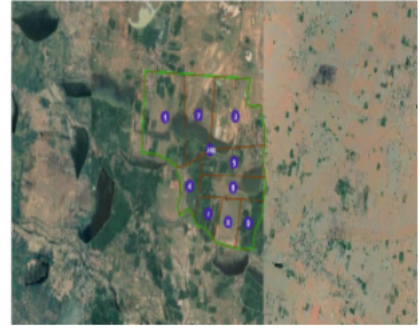

Google Map View