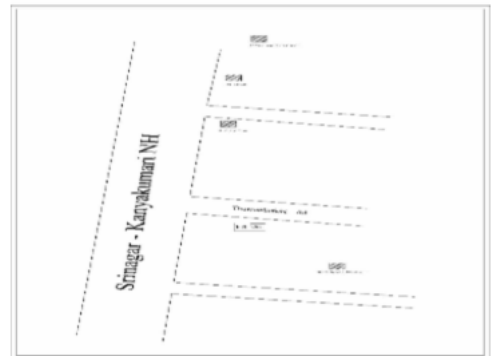

Key MAP View