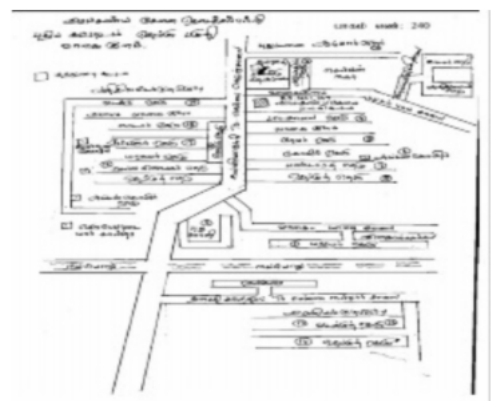

Google Map View

Polling Station Building Front View

Polling Station Front View

Cad View

Key MAP View

1 பெயர் : பொன்றாஜ் - தந்தையின் பெயர்: முத்தையா - வீட்டு எண் : 2 வயது : 53 பாலினம் : ஆண் Photo is available	SFY1967520	2 பெயர் : சங்கரசெல்வி - கணவர் பெயர்: பொன்றாஜ் - வீட்டு எண் : 2 வயது : 41 பாலினம் : பெண் Photo is available	SFY1210392	3 பெயர் : பவித்ரா தந்தையின் பெயர்: பலவேசமுத்து வீட்டு எண் : 3 வயது : 26 பாலினம் : பெண் Photo is available	SFY1273333
4 பெயர் : பலவசமுத்து - தந்தையின் பெயர்: பால்துரை - வீட்டு எண் : 3-121 வயது : 55 பாலினம் : ஆண் Photo is available	SFY0102491	5 பெயர் : கிரேஸ் - கணவர் பெயர்: செல்வராஜ் - வீட்டு எண் : 4 வயது : 68 பாலினம் : பெண் Photo is available	KPT1067750	6 பெயர் : சரவணன் - தாயின் பெயர்: கிரேஸ் - வீட்டு எண் : 4 வயது : 50 பாலினம் : ஆண் Photo is available	KPT1067768
7 பெயர் : இராஜமணி - தந்தையின் பெயர்: கிருஷ்ண நாடார் - வீட்டு எண் : 5 வயது : 86 பாலினம் : ஆண் Photo is available	SFY1967538	8 பெயர் : பாலம்மாள் - கணவர் பெயர்: ராஜமணி - வீட்டு எண் : 5 வயது : 79 பாலினம் : பெண் Photo is available	SFY1967546	9 பெயர் : ஜெயகோபால் - தந்தையின் பெயர்: ராஜமணி - வீட்டு எண் : 5A வயது : 56 பாலினம் : ஆண் Photo is available	SFY1967553
10 பெயர் : ஜேசுமரியம்மாள் - கணவர் பெயர்: தங்கராஜா - வீட்டு எண் : 5A வயது : 54 பாலினம் : பெண் Photo is available	KPT2096691	11 பெயர் : உமா தேவி தந்தையின் பெயர்: தங்க ராஜா வீட்டு எண் : 5ஏ வயது : 24 பாலினம் : பெண் Photo is available	SFY2150399	12 பெயர் : டேவிட் இதரர் பெயர்: செல்வி வீட்டு எண் : 7 வயது : 57 பாலினம் : ஆண் Photo is available	SFY2157584
13 பெயர் : செல்வி - கணவர் பெயர்: டேவிட் - வீட்டு எண் : 7 வயது : 55 பாலினம் : பெண் Photo is available	KPT1719426	14 பெயர் : ராஜ துரை - தாயின் பெயர்: செல்வி - வீட்டு எண் : 7 வயது : 28 பாலினம் : ஆண் Photo is available	SFY1191584	15 பெயர் : தங்கமணி - கணவர் பெயர்: இராசையா - வீட்டு எண் : 9 வயது : 72 பாலினம் : பெண் Photo is available	SFY1967561
16 பெயர் : சுடலமணி - தந்தையின் பெயர்: தங்கமணி - வீட்டு எண் : 9 வயது : 39 பாலினம் : ஆண் Photo is available	SFY0482497	17 பெயர் : மகாலெட்சுமி - கணவர் பெயர்: சுடலமணி - வீட்டு எண் : 9 வயது : 36 பாலினம் : பெண் Photo is available	SFY1210343	18 பெயர் : பொன்னுலிங்க நாடார் - தந்தையின் பெயர்: தங்கையா - வீட்டு எண் : 11 வயது : 72 பாலினம் : ஆண் Photo is available	SFY1967579
19 பெயர் : பொன்னம்மாள் - கணவர் பெயர்: பொன்னுலிங்கம் - வீட்டு எண் : 11 வயது : 69 பாலினம் : பெண் Photo is available	SFY1967587	20 பெயர் : சிவகுமார் தந்தையின் பெயர்: பொன்னுலிங்கம் வீட்டு எண் : 11 வயது : 36 பாலினம் : ஆண் Photo is available	SFY1400084	21 பெயர் : தங்கராஜ் - தந்தையின் பெயர்: பொன்னுலிங்கநாடார் - வீட்டு எண் : 12 வயது : 50 பாலினம் : ஆண் Photo is available	KPT2223758
22 பெயர் : தங்கலிங்கம் - தந்தையின் பெயர்: பொன்னுலிங்கநாடார் - வீட்டு எண் : 12 வயது : 42 பாலினம் : ஆண் Photo is available	KPT2223766	23 பெயர் : சுகந்தி கணவர் பெயர்: தங்கராஜ் வீட்டு எண் : 12/4 வயது : 49 பாலினம் : பெண் Photo is available	SFY2150373	24 பெயர் : செல்லத்தாய் - கணவர் பெயர்: வேதமாணிக்கம் - வீட்டு எண் : 13 வயது : 76 பாலினம் : பெண் Photo is available	SFY1967603
25 பெயர் : பொன்சேகர் - தந்தையின் பெயர்: வேதமாணிக்கம் - வீட்டு எண் : 13 வயது : 54 பாலினம் : ஆண் Photo is available	KPT1166941	26 பெயர் : ஸ்ரீகிரிஸ்டில்லா - கணவர் பெயர்: பொன்சேகர் - வீட்டு எண் : 13 வயது : 54 பாலினம் : பெண் Photo is available	KPT1166933	27 பெயர் : எபனேசர் - தந்தையின் பெயர்: வேதமாணிக்கம் - வீட்டு எண் : 13 வயது : 49 பாலினம் : ஆண் Photo is available	KPT1174218
28 பெயர் : அலெக்ஸாண்டர் - தந்தையின் பெயர்: வேதமாணிக்கம் - வீட்டு எண் : 13 வயது : 47 பாலினம் : ஆண் Photo is available	KPT1166776	29 பெயர் : ஜெனி ஜெனட் குமாரி - கணவர் பெயர்: எபனேசர் - வீட்டு எண் : 13 வயது : 41 பாலினம் : பெண் Photo is available	SFY0431932	30 பெயர் : செரின் வினஸ்ட்ரா தந்தையின் பெயர்: பொன்சேகர் வீட்டு எண் : 13 வயது : 23 பாலினம் : பெண் Photo is available	SFY2315091