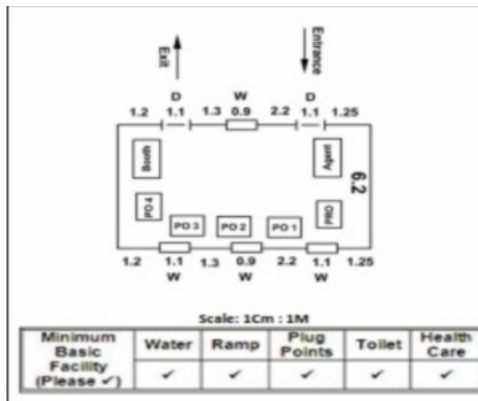

வாக்காளர் பதிவு அலுவலரின்
கையொப்பம்

Nazri Naksha

Google Map View

Polling Station Building Front View

ELEVATION

Polling Station Front View

ELEVATION

Cad View