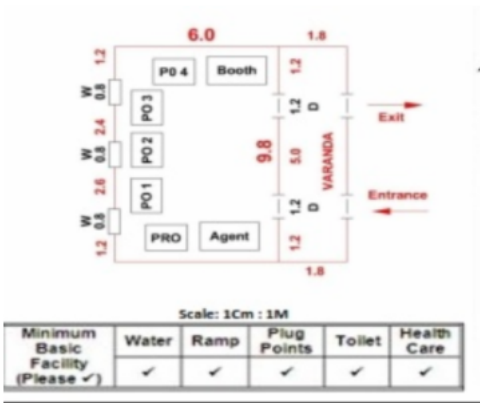

Nazri Naksha

Google Map View

Polling Station Building Front View

Polling Station Front View

Cad View

Key MAP View

1 பெயர் : ஜானகிராமன் - தந்தையின் பெயர்: சூப்புசாமி அய்யர் - வீட்டு எண் : 1 வயது : 78 பாலினம் : ஆண்	SFY0001313 Photo is available	2 பெயர் : ஜானகி - கணவர் பெயர்: ஜானகிராமன் - வீட்டு எண் : 1 வயது : 72 பாலினம் : பெண்	SFY0001305 Photo is available	3 பெயர் : கலைச்செல்வி கணவர் பெயர்: பாலமுருகன் வீட்டு எண் : 1/81 வயது : 29 பாலினம் : பெண்	SFY1401546 Photo is available
4 பெயர் : நிவேதா - கணவர் பெயர்: ஆனந்தகுமார் - வீட்டு எண் : 3-4 வயது : 49 பாலினம் : பெண்	HNJ3008422 Photo is available	5 பெயர் : கோபால்சாமி - தந்தையின் பெயர்: ராஜீ - வீட்டு எண் : 3-4 வயது : 50 பாலினம் : ஆண்	SFY1045178 Photo is available	6 பெயர் : ஜெயராமசிங் - தந்தையின் பெயர்: சுப்பராஜீலு - வீட்டு எண் : 3-7 வயது : 77 பாலினம் : ஆண்	HNJ4276713 Photo is available
7 பெயர் : வசந்தகுமாரி - கணவர் பெயர்: ஜெயராமசிங் - வீட்டு எண் : 3-7 வயது : 77 பாலினம் : பெண்	HNJ4276721 Photo is available	8 பெயர் : மணி - தந்தையின் பெயர்: பண்டாரம் - வீட்டு எண் : 3/16 வயது : 52 பாலினம் : ஆண்	SFY0557611 Photo is available	9 பெயர் : மகேஷ் - தந்தையின் பெயர்: பண்டாரம் - வீட்டு எண் : 3-16 வயது : 32 பாலினம் : ஆண்	SFY0673558 Photo is available
10 பெயர் : பெரியதுரை - தந்தையின் பெயர்: முருகன் - வீட்டு எண் : 3-19 வயது : 30 பாலினம் : ஆண்	SFY1211192 Photo is available	11 பெயர் : பட்டன் தந்தையின் பெயர்: முருகன் வீட்டு எண் : 3/19 வயது : 23 பாலினம் : ஆண்	SFY2620599 Photo is available	12 பெயர் : வெங்கடலட்சுமி தாயின் பெயர்: தமிழ்செல்வி வீட்டு எண் : 3/22 வயது : 26 பாலினம் : பெண்	SFY2234599 Photo is available
13 பெயர் : முத்து ராஜ் தந்தையின் பெயர்: பெரியசாமி வீட்டு எண் : 3/26 வயது : 24 பாலினம் : ஆண்	SFY2236065 Photo is available	14 பெயர் : மு சபிதா தந்தையின் பெயர்: முருகானந்தம் வீட்டு எண் : 3/31 வயது : 20 பாலினம் : பெண்	SFY2653897 Photo is available	15 பெயர் : ராஜாத்தி - தந்தையின் பெயர்: விஜயக்குமார் - வீட்டு எண் : 3-32 வயது : 34 பாலினம் : பெண்	SFY0673699 Photo is available
16 பெயர் : அருண் குமார் தந்தையின் பெயர்: மாரியப்பன் வீட்டு எண் : 3/35-2 வயது : 25 பாலினம் : ஆண்	SFY1360403 Photo is available	17 பெயர் : பத்மாவளி - கணவர் பெயர்: சிவராமன் - வீட்டு எண் : 3-44 வயது : 39 பாலினம் : பெண்	HNJ3974979 Photo is available	18 பெயர் : பேச்சியம்மாள் - கணவர் பெயர்: வெங்கடேஷ் குமார் வீட்டு எண் : 3/45-1 வயது : 38 பாலினம் : பெண்	SFY0135921 Photo is available
19 பெயர் : ஆறுமுகம் தந்தையின் பெயர்: மாடசாமி - வீட்டு எண் : 3/54 வயது : 75 பாலினம் : ஆண்	SFY1463785 Photo is available	20 பெயர் : நாச்சியார் கணவர் பெயர்: ஆறுமுகம் - வீட்டு எண் : 3/54 வயது : 73 பாலினம் : பெண்	SFY1463793 Photo is available	21 பெயர் : முத்துச்செல்வி தந்தையின் பெயர்: மாரியப்பன் வீட்டு எண் : 3-55 வயது : 30 பாலினம் : பெண்	SFY1377183 Photo is available
22 பெயர் : முத்து லெட்சுமி - கணவர் பெயர்: மாரிச்செல்வம் - வீட்டு எண் : 3-55 வயது : 29 பாலினம் : பெண்	SFY1158583 Photo is available	23 பெயர் : சண்முகசுந்தரம் தந்தையின் பெயர்: மாரியப்பன் வீட்டு எண் : 3-55 வயது : 27 பாலினம் : ஆண்	SFY1377282 Photo is available	24 பெயர் : ராஜதுரை தந்தையின் பெயர்: சுந்தர் வீட்டு எண் : 3-55-6 வயது : 26 பாலினம் : ஆண்	SFY1376722 Photo is available
25 பெயர் : முத்துலெட்சுமி - கணவர் பெயர்: சக்திவேல் - வீட்டு எண் : 3/55-8 வயது : 51 பாலினம் : பெண்	SFY0272245 Photo is available	26 பெயர் : சாது பிள்ளை சுடலை ச சக்திவேல் பீ தந்தையின் பெயர்: சாது பிள்ளை சுடலை ச சக்திவேல் பீ வீட்டு எண் : 3/55-8 வயது : 25 பாலினம் : ஆண்	SFY2142586 Photo is available	27 பெயர் : இந்துமதி தந்தையின் பெயர்: சக்திவேல் வீட்டு எண் : 3/55-8 வயது : 19 பாலினம் : பெண்	SFY2710333 Photo is available
28 பெயர் : பிச்சம்மாள் - கணவர் பெயர்: சுடலைமுத்துபிள்ளை - வீட்டு எண் : 3-55-13 வயது : 66 பாலினம் : பெண்	SFY0375279 Photo is available	29 பெயர் : அமிர்த தாரா த தந்தையின் பெயர்: தயாள் பிரசாத் வீட்டு எண் : 3-55-15 வயது : 29 பாலினம் : பெண்	SFY1045095 Photo is available	30 பெயர் : சுமித்ரா தந்தையின் பெயர்: சந்திரன் வீட்டு எண் : 3/55-16 வயது : 22 பாலினம் : பெண்	SFY2713246 Photo is available