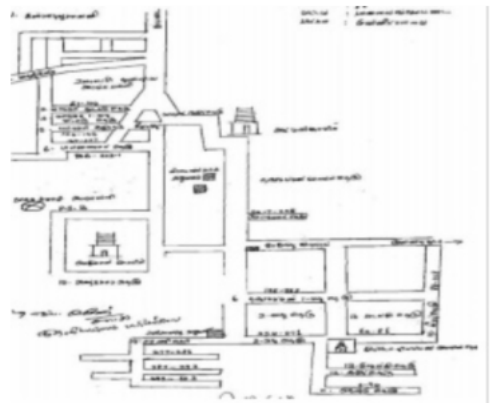

Nazri Naksha

Google Map View

Polling Station Building Front View

Polling Station Front View

Cad View

Key MAP View

1 பெயர் : ஜானகிராமன் - தந்தையின் பெயர்: சூப்புசாமி அய்யர் - வீட்டு எண் : 1 வயது : 78 பாலினம் : ஆண்	SFY0001313 Photo is available	2 பெயர் : ஜானகி - கணவர் பெயர்: ஜானகிராமன் - வீட்டு எண் : 1 வயது : 72 பாலினம் : பெண்	SFY0001305 Photo is available	3 பெயர் : கலைச்செல்வி கணவர் பெயர்: பாலமுருகன் வீட்டு எண் : 1/81 வயது : 29 பாலினம் : பெண்	SFY1401546 Photo is available
4 பெயர் : நிவேதா - கணவர் பெயர்: ஆனந்தகுமார் - வீட்டு எண் : 3-4 வயது : 49 பாலினம் : பெண்	HNJ3008422 Photo is available	5 பெயர் : கோபால்சாமி - தந்தையின் பெயர்: ராஜீ - வீட்டு எண் : 3-4 வயது : 50 பாலினம் : ஆண்	SFY1045178 Photo is available	6 பெயர் : ஜெயராமசிங் - தந்தையின் பெயர்: சுப்பராஜீலு - வீட்டு எண் : 3-7 வயது : 77 பாலினம் : ஆண்	HNJ4276713 Photo is available
7 பெயர் : வசந்தகுமாரி - கணவர் பெயர்: ஜெயராமசிங் - வீட்டு எண் : 3-7 வயது : 77 பாலினம் : பெண்	HNJ4276721 Photo is available	8 பெயர் : மணி - தந்தையின் பெயர்: பண்டாரம் - வீட்டு எண் : 3/16 வயது : 52 பாலினம் : ஆண்	SFY0557611 Photo is available	9 பெயர் : மகேஷ் - தந்தையின் பெயர்: பண்டாரம் - வீட்டு எண் : 3-16 வயது : 32 பாலினம் : ஆண்	SFY0673558 Photo is available
10 பெயர் : பெரியதுரை - தந்தையின் பெயர்: முருகன் - வீட்டு எண் : 3-19 வயது : 30 பாலினம் : ஆண்	SFY1211192 Photo is available	11 பெயர் : பட்டன் தந்தையின் பெயர்: முருகன் வீட்டு எண் : 3/19 வயது : 23 பாலினம் : ஆண்	SFY2620599 Photo is available	12 பெயர் : வெங்கடலட்சுமி தாயின் பெயர்: தமிழ்செல்வி வீட்டு எண் : 3/22 வயது : 26 பாலினம் : பெண்	SFY2234599 Photo is available
13 பெயர் : முத்து ராஜ் தந்தையின் பெயர்: பெரியசாமி வீட்டு எண் : 3/26 வயது : 24 பாலினம் : ஆண்	SFY2236065 Photo is available	14 பெயர் : மு சபிதா தந்தையின் பெயர்: முருகானந்தம் வீட்டு எண் : 3/31 வயது : 20 பாலினம் : பெண்	SFY2653897 Photo is available	15 பெயர் : ராஜாத்தி - தந்தையின் பெயர்: விஜயக்குமார் - வீட்டு எண் : 3-32 வயது : 34 பாலினம் : பெண்	SFY0673699 Photo is available
16 பெயர் : அருண் குமார் தந்தையின் பெயர்: மாரியப்பன் வீட்டு எண் : 3/35-2 வயது : 25 பாலினம் : ஆண்	SFY1360403 Photo is available	17 பெயர் : பத்மாவளி - கணவர் பெயர்: சிவராமன் - வீட்டு எண் : 3-44 வயது : 39 பாலினம் : பெண்	HNJ3974979 Photo is available	18 பெயர் : பேச்சியம்மாள் - கணவர் பெயர்: வெங்கடேஷ் குமார் வீட்டு எண் : 3/45-1 வயது : 38 பாலினம் : பெண்	SFY0135921 Photo is available
19 பெயர் : ஆறுமுகம் தந்தையின் பெயர்: மாடசாமி - வீட்டு எண் : 3/54 வயது : 75 பாலினம் : ஆண்	SFY1463785 Photo is available	20 பெயர் : நாச்சியார் கணவர் பெயர்: ஆறுமுகம் - வீட்டு எண் : 3/54 வயது : 73 பாலினம் : பெண்	SFY1463793 Photo is available	21 பெயர் : முத்துச்செல்வி தந்தையின் பெயர்: மாரியப்பன் வீட்டு எண் : 3-55 வயது : 30 பாலினம் : பெண்	SFY1377183 Photo is available
22 பெயர் : முத்து லெட்சுமி - கணவர் பெயர்: மாரிச்செல்வம் - வீட்டு எண் : 3-55 வயது : 29 பாலினம் : பெண்	SFY1158583 Photo is available	23 பெயர் : சண்முகசுந்தரம் தந்தையின் பெயர்: மாரியப்பன் வீட்டு எண் : 3-55 வயது : 27 பாலினம் : ஆண்	SFY1377282 Photo is available	24 பெயர் : ராஜதுரை தந்தையின் பெயர்: சுந்தர் வீட்டு எண் : 3-55-6 வயது : 26 பாலினம் : ஆண்	SFY1376722 Photo is available
25 பெயர் : முத்துலெட்சுமி - கணவர் பெயர்: சக்திவேல் - வீட்டு எண் : 3/55-8 வயது : 51 பாலினம் : பெண்	SFY0272245 Photo is available	26 பெயர் : சாது பிள்ளை சுடலை ச சக்திவேல் பீ தந்தையின் பெயர்: சாது பிள்ளை சுடலை ச சக்திவேல் பீ வீட்டு எண் : 3/55-8 வயது : 25 பாலினம் : ஆண்	SFY2142586 Photo is available	27 பெயர் : இந்துமதி தந்தையின் பெயர்: சக்திவேல் வீட்டு எண் : 3/55-8 வயது : 19 பாலினம் : பெண்	SFY2710333 Photo is available
28 பெயர் : பிச்சம்மாள் - கணவர் பெயர்: சுடலைமுத்துபிள்ளை - வீட்டு எண் : 3-55-13 வயது : 66 பாலினம் : பெண்	SFY0375279 Photo is available	29 பெயர் : அமிர்த தாரா த தந்தையின் பெயர்: தயாள் பிரசாத் வீட்டு எண் : 3-55-15 வயது : 29 பாலினம் : பெண்	SFY1045095 Photo is available	30 பெயர் : சுமித்ரா தந்தையின் பெயர்: சந்திரன் வீட்டு எண் : 3/55-16 வயது : 22 பாலினம் : பெண்	SFY2713246 Photo is available