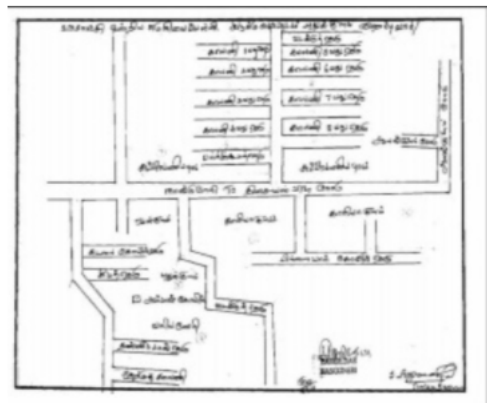

கையொப்பம்

Nazri Naksha

Google Map View

Polling Station Building Front View

Polling Station Front View

Cad View

Key MAP View

|   |            |  |            |  |            |
|---|------------|--|------------|--|------------|
| 1<br>பெயர் : அருணாசலம் -<br>தந்தையின் பெயர்: தவசி -<br>வீட்டு எண் : 1<br>வயது : 60 பாலினம் : ஆண்<br>Photo is available                      | KPT1730183 | 2<br>பெயர் : அனூரீட்டா -<br>தந்தையின் பெயர்: அருணாசலம் -<br>வீட்டு எண் : 1<br>வயது : 50 பாலினம் : பெண்<br>Photo is available             | SFY1997683 | 3<br>பெயர் : கலைச்செல்வி<br>தந்தையின் பெயர்: சிதம்பர நாதன்<br>வீட்டு எண் : 1<br>வயது : 22 பாலினம் : பெண்<br>Photo is available         | SFY2593762 |
| 4<br>பெயர் : விங்கநாயகி<br>தந்தையின் பெயர்: அருணாச்சலம்<br>வீட்டு எண் : 1<br>வயது : 19 பாலினம் : பெண்<br>Photo is available                 | SFY2696508 | 5<br>பெயர் : லோகநாயகி<br>தந்தையின் பெயர்: அருணாசலம்<br>வீட்டு எண் : 1<br>வயது : 19 பாலினம் : பெண்<br>Photo is available                  | SFY2696516 | 6<br>பெயர் : முருகன் -<br>தந்தையின் பெயர்: அருணாச்சலம் -<br>வீட்டு எண் : 1A<br>வயது : 58 பாலினம் : ஆண்<br>Photo is available           | SFY1997691 |
| 7<br>பெயர் : மகேஸ்வரி -<br>தந்தையின் பெயர்: முருகன் -<br>வீட்டு எண் : 1A<br>வயது : 56 பாலினம் : பெண்<br>Photo is available                  | SFY1997709 | 8<br>பெயர் : அஜித்குமார் -<br>தந்தையின் பெயர்: முருகன் -<br>வீட்டு எண் : 1A<br>வயது : 30 பாலினம் : ஆண்<br>Photo is available             | SFY0894923 | 9<br>பெயர் : அனுசுயா -<br>தந்தையின் பெயர்: முருகன் -<br>வீட்டு எண் : 1A--4<br>வயது : 33 பாலினம் : பெண்<br>Photo is available           | SFY0894915 |
| 10<br>பெயர் : முருக கவி ராஜன் -<br>தந்தையின் பெயர்: ராஜ முத்து நாடார் -<br>வீட்டு எண் : 1B<br>வயது : 38 பாலினம் : ஆண்<br>Photo is available | SFY1184415 | 11<br>பெயர் : கவிக்கண்ணன் -<br>தந்தையின் பெயர்: இராஜமுத்து -<br>வீட்டு எண் : 1B<br>வயது : 36 பாலினம் : ஆண்<br>Photo is available         | SFY0164475 | 12<br>பெயர் : ஜெய்கோபால் -<br>தந்தையின் பெயர்: வெள்ளையா -<br>வீட்டு எண் : 1D<br>வயது : 71 பாலினம் : ஆண்<br>Photo is available          | SFY1147933 |
| 13<br>பெயர் : இந்திரா -<br>கணவர் பெயர்: ஜெய்கோபால் -<br>வீட்டு எண் : 1D<br>வயது : 61 பாலினம் : பெண்<br>Photo is available                   | SFY1147941 | 14<br>பெயர் : ராகவன் நாடார் -<br>தந்தையின் பெயர்: ஜெய்கோபால் -<br>வீட்டு எண் : 1D<br>வயது : 39 பாலினம் : ஆண்<br>Photo is available       | SFY1147958 | 15<br>பெயர் : அருண் நாடார் -<br>தந்தையின் பெயர்: ஜெய்கோபால் -<br>வீட்டு எண் : 1D<br>வயது : 33 பாலினம் : ஆண்<br>Photo is available      | SFY1147966 |
| 16<br>பெயர் : தங்கக்கனி -<br>கணவர் பெயர்: தங்கபெருமாள் -<br>வீட்டு எண் : 2<br>வயது : 51 பாலினம் : பெண்<br>Photo is available                | KPT1183714 | 17<br>பெயர் : முத்துக்குமார் -<br>தந்தையின் பெயர்: தங்கபெருமாள் -<br>வீட்டு எண் : 2/1பி<br>வயது : 44 பாலினம் : ஆண்<br>Photo is available | KPT1727536 | 18<br>பெயர் : ஜெயலட்சுமி<br>தந்தையின் பெயர்: சிவலிங்கநாடார் -<br>வீட்டு எண் : 2/1பி<br>வயது : 39 பாலினம் : பெண்<br>Photo is available  | SFY0164244 |
| 19<br>பெயர் : இந்திரா -<br>கணவர் பெயர்: ரகுராஜ்<br>வீட்டு எண் : 3<br>வயது : 51 பாலினம் : பெண்<br>Photo is available                         | SFY1997733 | 20<br>பெயர் : கணேசன் -<br>தந்தையின் பெயர்: பால் பாண்டி -<br>வீட்டு எண் : 3<br>வயது : 49 பாலினம் : ஆண்<br>Photo is available              | SFY1249432 | 21<br>பெயர் : ராமஜெயம் -<br>தந்தையின் பெயர்: பால்பாண்டி -<br>வீட்டு எண் : 3<br>வயது : 47 பாலினம் : ஆண்<br>Photo is available           | KPT1726850 |
| 22<br>பெயர் : தர்மராஜ் -<br>தந்தையின் பெயர்: பொன்னுநாடார் -<br>வீட்டு எண் : 3<br>வயது : 47 பாலினம் : ஆண்<br>Photo is available              | SFY0780247 | 23<br>பெயர் : முத்துகுமாரி -<br>கணவர் பெயர்: கணேசன் -<br>வீட்டு எண் : 3<br>வயது : 40 பாலினம் : பெண்<br>Photo is available                | SFY0164434 | 24<br>பெயர் : சுப்புலெட்சுமி -<br>தந்தையின் பெயர்: இசக்கிமுத்து -<br>வீட்டு எண் : 3<br>வயது : 27 பாலினம் : பெண்<br>Photo is available  | SFY1249655 |
| 25<br>பெயர் : அன்னமுத்து -<br>தந்தையின் பெயர்: செல்லபெருமாள் -<br>வீட்டு எண் : 4<br>வயது : 45 பாலினம் : ஆண்<br>Photo is available           | SFY0433805 | 26<br>பெயர் : தங்கப்பெருமாள் -<br>தந்தையின் பெயர்: செல்லப்பெருமாள் -<br>வீட்டு எண் : 4A<br>வயது : 52 பாலினம் : ஆண்<br>Photo is available | SFY0433748 | 27<br>பெயர் : சுடலைத்தங்கம் -<br>தந்தையின் பெயர்: தட்சினாமூர்த்தி -<br>வீட்டு எண் : 5<br>வயது : 50 பாலினம் : ஆண்<br>Photo is available | KPT1179365 |
| 28<br>பெயர் : ஐயப்பராஜ் -<br>தந்தையின் பெயர்: தட்சணாமூர்த்தி -<br>வீட்டு எண் : 5<br>வயது : 46 பாலினம் : ஆண்<br>Photo is available           | KPT1179373 | 29<br>பெயர் : பிரேமா -<br>கணவர் பெயர்: சுடலைத்தங்கம் -<br>வீட்டு எண் : 5<br>வயது : 44 பாலினம் : பெண்<br>Photo is available               | KPT2515005 | 30<br>பெயர் : விஜயகுமார் -<br>தந்தையின் பெயர்: தெஷ்சினாமூர்த்தி -<br>வீட்டு எண் : 5<br>வயது : 36 பாலினம் : ஆண்<br>Photo is available   | SFY0352336 |