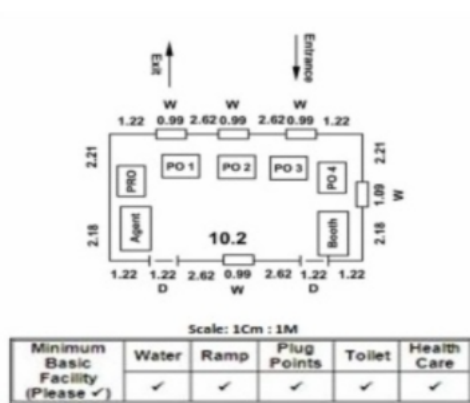

Nazri Naksha

Google Map View

Polling Station Building Front View

Polling Station Front View

Cad View

Key MAP View

1	SFY0435057	பெயர் : மாரியம்மாள் - கணவர் பெயர்: பார்வதி - வீட்டு எண் : 1 வயது : 41 பாலினம் : பெண்	Photo is available	2	SFY1249994	பெயர் : பார்வதி - தந்தையின் பெயர்: வாசு - வீட்டு எண் : 1 வயது : 38 பாலினம் : ஆண்	Photo is available	3	SFY1249911	பெயர் : நம்பிநாச்சியார் - தந்தையின் பெயர்: வாசு - வீட்டு எண் : 1 வயது : 37 பாலினம் : பெண்	Photo is available
4	SFY0896134	பெயர் : கிருஷ்ணவேணி - தந்தையின் பெயர்: ராமசுப்பு - வீட்டு எண் : 1 வயது : 37 பாலினம் : பெண்	Photo is available	5	SFY1036367	பெயர் : நந்தினி - தந்தையின் பெயர்: மோகன்ராஜ் - வீட்டு எண் : 1-4 வயது : 29 பாலினம் : பெண்	Photo is available	6	SFY1184837	பெயர் : சுடலி - கணவர் பெயர்: முருகன் - வீட்டு எண் : 1-6J வயது : 31 பாலினம் : பெண்	Photo is available
7	SFY0650796	பெயர் : மல்லிகா - தந்தையின் பெயர்: செல்வராஜ் - வீட்டு எண் : 1-9B வயது : 46 பாலினம் : பெண்	Photo is available	8	SFY2326692	பெயர் : செல்வம் தாயின் பெயர்: சுஜாதா வீட்டு எண் : 1/10பீ வயது : 23 பாலினம் : ஆண்	Photo is available	9	SFY1144443	பெயர் : இசக்கியம்மாள் - கணவர் பெயர்: பாலகிருஷ்ணன் - வீட்டு எண் : 1-14 வயது : 39 பாலினம் : பெண்	Photo is available
10	SFY1249978	பெயர் : ரவி - தந்தையின் பெயர்: முருகன் - வீட்டு எண் : 1-21A வயது : 29 பாலினம் : ஆண்	Photo is available	11	SFY1036375	பெயர் : வசந்தி - கணவர் பெயர்: இசக்கி - வீட்டு எண் : 1-25 வயது : 33 பாலினம் : பெண்	Photo is available	12	SFY0650960	பெயர் : குமரேசன் - தந்தையின் பெயர்: ஆறுமுகம் - வீட்டு எண் : 1-47 வயது : 33 பாலினம் : ஆண்	Photo is available
13	SFY1249903	பெயர் : வசந்தி - தந்தையின் பெயர்: பார்வதிநாதன் - வீட்டு எண் : 1-49 வயது : 28 பாலினம் : பெண்	Photo is available	14	SFY2481349	பெயர் : இந்திரா தந்தையின் பெயர்: கோபால் வீட்டு எண் : 1/53 வயது : 23 பாலினம் : பெண்	Photo is available	15	KPT1736131	பெயர் : முத்து லெட்சுமி - கணவர் பெயர்: சுடலைமணி - வீட்டு எண் : 1-60A வயது : 47 பாலினம் : பெண்	Photo is available
16	SFY2238053	பெயர் : சுடலை மணி தந்தையின் பெயர்: சுடலை மணி வீட்டு எண் : 1/60A வயது : 25 பாலினம் : ஆண்	Photo is available	17	SFY2391266	பெயர் : வள்ளியம்மாள் கணவர் பெயர்: பெரியசாமி வீட்டு எண் : 1/61 வயது : 28 பாலினம் : பெண்	Photo is available	18	SFY0650846	பெயர் : இசக்கியம்மாள் - கணவர் பெயர்: ராமர் - வீட்டு எண் : 1-65 வயது : 61 பாலினம் : பெண்	Photo is available
19	SFY0650853	பெயர் : சக்திவேல் - தாயின் பெயர்: இசக்கியம்மாள் - வீட்டு எண் : 1-65 வயது : 41 பாலினம் : ஆண்	Photo is available	20	KPT2322311	பெயர் : வேலம்மாள் - கணவர் பெயர்: சங்கரபாண்டி - வீட்டு எண் : 1-71 வயது : 62 பாலினம் : பெண்	Photo is available	21	SFY0165035	பெயர் : நல்லமுத்து - தந்தையின் பெயர்: சங்கரபாண்டியன் - வீட்டு எண் : 1-71 வயது : 39 பாலினம் : ஆண்	Photo is available
22	SFY2326668	பெயர் : கே பெருமாள் தந்தையின் பெயர்: கண்ணன் வீட்டு எண் : 1/75 வயது : 26 பாலினம் : ஆண்	Photo is available	23	SFY2516409	பெயர் : இசக்கியம்மாள் கணவர் பெயர்: பெருமாள் வீட்டு எண் : 1/75 வயது : 22 பாலினம் : பெண்	Photo is available	24	SFY0650804	பெயர் : ஆவுடையம்மாள் - கணவர் பெயர்: ராமதாஸ் - வீட்டு எண் : 1-77 வயது : 42 பாலினம் : பெண்	Photo is available
25	SFY0650838	பெயர் : இசக்கிதாஸ் - தந்தையின் பெயர்: சுப்பையா - வீட்டு எண் : 1-77 வயது : 33 பாலினம் : ஆண்	Photo is available	26	SFY2516144	பெயர் : திருமலைநம்பி தந்தையின் பெயர்: ராமதாஸ் வீட்டு எண் : 1/77 வயது : 21 பாலினம் : ஆண்	Photo is available	27	SFY2537017	பெயர் : மாரியம்மாள் கணவர் பெயர்: இசக்கியப்பன் வீட்டு எண் : 1/78 வயது : 41 பாலினம் : பெண்	Photo is available
28	SFY1184829	பெயர் : மாரியப்பன் - தந்தையின் பெயர்: முத்து சாமி - வீட்டு எண் : 1-79 வயது : 33 பாலினம் : ஆண்	Photo is available	29	SFY0651232	பெயர் : முத்தமாரி - தந்தையின் பெயர்: முத்துசாமி - வீட்டு எண் : 1-79 வயது : 33 பாலினம் : ஆண்	Photo is available	30	SFY2536720	பெயர் : பேச்சியம்மாள் கணவர் பெயர்: முத்து மாரி வீட்டு எண் : 1/79 வயது : 27 பாலினம் : பெண்	Photo is available