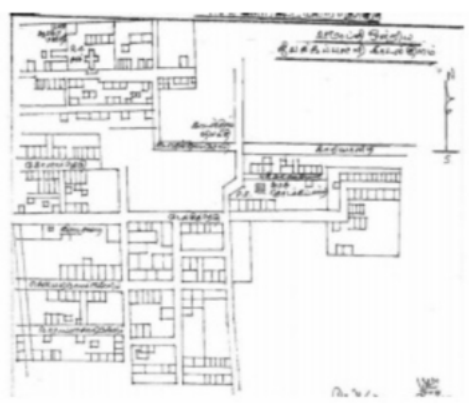

Nazri Naksha

Google Map View

Polling Station Building Front View

Polling Station Front View

Cad View

Key MAP View

1	SFY0435057	பெயர் : மாரியம்மாள் - கணவர் பெயர்: பார்வதி - வீட்டு எண் : 1 வயது : 41 பாலினம் : பெண்	Photo is available	2	SFY1249994	பெயர் : பார்வதி - தந்தையின் பெயர்: வாசு - வீட்டு எண் : 1 வயது : 38 பாலினம் : ஆண்	Photo is available	3	SFY1249911	பெயர் : நம்பிநாச்சியார் - தந்தையின் பெயர்: வாசு - வீட்டு எண் : 1 வயது : 37 பாலினம் : பெண்	Photo is available
4	SFY0896134	பெயர் : கிருஷ்ணவேணி - தந்தையின் பெயர்: ராமசுப்பு - வீட்டு எண் : 1 வயது : 37 பாலினம் : பெண்	Photo is available	5	SFY1036367	பெயர் : நந்தினி - தந்தையின் பெயர்: மோகன்ராஜ் - வீட்டு எண் : 1-4 வயது : 29 பாலினம் : பெண்	Photo is available	6	SFY1184837	பெயர் : சுடலி - கணவர் பெயர்: முருகன் - வீட்டு எண் : 1-6J வயது : 31 பாலினம் : பெண்	Photo is available
7	SFY0650796	பெயர் : மல்லிகா - தந்தையின் பெயர்: செல்வராஜ் - வீட்டு எண் : 1-9B வயது : 46 பாலினம் : பெண்	Photo is available	8	SFY2326692	பெயர் : செல்வம் தாயின் பெயர்: சுஜாதா வீட்டு எண் : 1/10பீ வயது : 23 பாலினம் : ஆண்	Photo is available	9	SFY1144443	பெயர் : இசக்கியம்மாள் - கணவர் பெயர்: பாலகிருஷ்ணன் - வீட்டு எண் : 1-14 வயது : 39 பாலினம் : பெண்	Photo is available
10	SFY1249978	பெயர் : ரவி - தந்தையின் பெயர்: முருகன் - வீட்டு எண் : 1-21A வயது : 29 பாலினம் : ஆண்	Photo is available	11	SFY1036375	பெயர் : வசந்தி - கணவர் பெயர்: இசக்கி - வீட்டு எண் : 1-25 வயது : 33 பாலினம் : பெண்	Photo is available	12	SFY0650960	பெயர் : குமரேசன் - தந்தையின் பெயர்: ஆறுமுகம் - வீட்டு எண் : 1-47 வயது : 33 பாலினம் : ஆண்	Photo is available
13	SFY1249903	பெயர் : வசந்தி - தந்தையின் பெயர்: பார்வதிநாதன் - வீட்டு எண் : 1-49 வயது : 28 பாலினம் : பெண்	Photo is available	14	SFY2481349	பெயர் : இந்திரா தந்தையின் பெயர்: கோபால் வீட்டு எண் : 1/53 வயது : 23 பாலினம் : பெண்	Photo is available	15	KPT1736131	பெயர் : முத்து லெட்சுமி - கணவர் பெயர்: சுடலைமணி - வீட்டு எண் : 1-60A வயது : 47 பாலினம் : பெண்	Photo is available
16	SFY2238053	பெயர் : சுடலை மணி தந்தையின் பெயர்: சுடலை மணி வீட்டு எண் : 1/60A வயது : 25 பாலினம் : ஆண்	Photo is available	17	SFY2391266	பெயர் : வள்ளியம்மாள் கணவர் பெயர்: பெரியசாமி வீட்டு எண் : 1/61 வயது : 28 பாலினம் : பெண்	Photo is available	18	SFY0650846	பெயர் : இசக்கியம்மாள் - கணவர் பெயர்: ராமர் - வீட்டு எண் : 1-65 வயது : 61 பாலினம் : பெண்	Photo is available
19	SFY0650853	பெயர் : சக்திவேல் - தாயின் பெயர்: இசக்கியம்மாள் - வீட்டு எண் : 1-65 வயது : 41 பாலினம் : ஆண்	Photo is available	20	KPT2322311	பெயர் : வேலம்மாள் - கணவர் பெயர்: சங்கரபாண்டி - வீட்டு எண் : 1-71 வயது : 62 பாலினம் : பெண்	Photo is available	21	SFY0165035	பெயர் : நல்லமுத்து - தந்தையின் பெயர்: சங்கரபாண்டியன் - வீட்டு எண் : 1-71 வயது : 39 பாலினம் : ஆண்	Photo is available
22	SFY2326668	பெயர் : கே பெருமாள் தந்தையின் பெயர்: கண்ணன் வீட்டு எண் : 1/75 வயது : 26 பாலினம் : ஆண்	Photo is available	23	SFY2516409	பெயர் : இசக்கியம்மாள் கணவர் பெயர்: பெருமாள் வீட்டு எண் : 1/75 வயது : 22 பாலினம் : பெண்	Photo is available	24	SFY0650804	பெயர் : ஆவுடையம்மாள் - கணவர் பெயர்: ராமதாஸ் - வீட்டு எண் : 1-77 வயது : 42 பாலினம் : பெண்	Photo is available
25	SFY0650838	பெயர் : இசக்கிதாஸ் - தந்தையின் பெயர்: சுப்பையா - வீட்டு எண் : 1-77 வயது : 33 பாலினம் : ஆண்	Photo is available	26	SFY2516144	பெயர் : திருமலைநம்பி தந்தையின் பெயர்: ராமதாஸ் வீட்டு எண் : 1/77 வயது : 21 பாலினம் : ஆண்	Photo is available	27	SFY2537017	பெயர் : மாரியம்மாள் கணவர் பெயர்: இசக்கியப்பன் வீட்டு எண் : 1/78 வயது : 41 பாலினம் : பெண்	Photo is available
28	SFY1184829	பெயர் : மாரியப்பன் - தந்தையின் பெயர்: முத்து சாமி - வீட்டு எண் : 1-79 வயது : 33 பாலினம் : ஆண்	Photo is available	29	SFY0651232	பெயர் : முத்தமாரி - தந்தையின் பெயர்: முத்துசாமி - வீட்டு எண் : 1-79 வயது : 33 பாலினம் : ஆண்	Photo is available	30	SFY2536720	பெயர் : பேச்சியம்மாள் கணவர் பெயர்: முத்து மாரி வீட்டு எண் : 1/79 வயது : 27 பாலினம் : பெண்	Photo is available