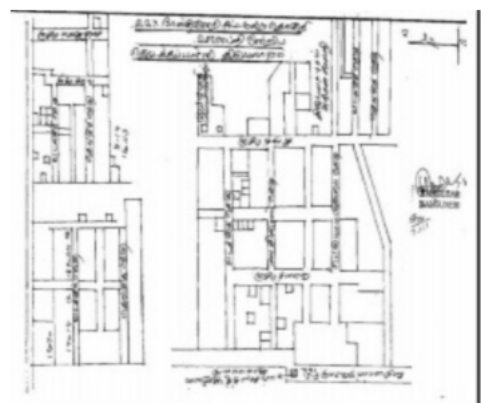

Key MAP View