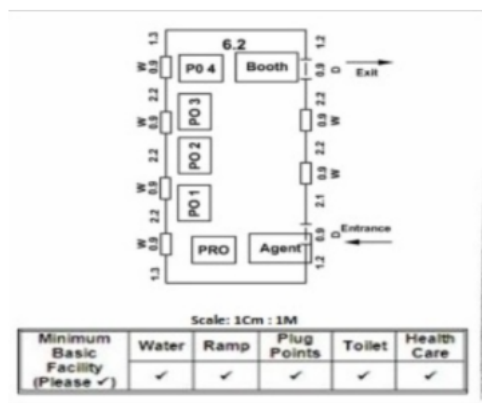

வாக்காளர் பதிவு அலுவலரின்  
கையொப்பம்

Nazri Naksha

Google Map View

Polling Station Building Front View

Polling Station Front View

Cad View

Key MAP View

1 பெயர் : சிலுவை அந்தோணி - தந்தையின் பெயர்: அந்தோணிமுத்து - வீட்டு எண் : 1 வயது : 82 பாலினம் : ஆண் Photo is available	SFY2046449	2 பெயர் : பனிமரியாள் - கணவர் பெயர்: சிலுவைஅந்தோணி - வீட்டு எண் : 1 வயது : 77 பாலினம் : பெண் Photo is available	SFY2046456	3 பெயர் : அருள் கவிதா - கணவர் பெயர்: ஜோசப் - வீட்டு எண் : 1-A வயது : 33 பாலினம் : பெண் Photo is available	SFY0896894
4 பெயர் : சமாதானம் - கணவர் பெயர்: அந்தோணிமுத்து - வீட்டு எண் : 3 வயது : 74 பாலினம் : பெண் Photo is available	SFY2046472	5 பெயர் : ஜெபஞானரீட்டா - தந்தையின் பெயர்: அந்தோணி வியாகப்பன் - வீட்டு எண் : 4 வயது : 32 பாலினம் : பெண் Photo is available	SFY0897231	6 பெயர் : மிக்கேல் ஜெபமாலை - தந்தையின் பெயர்: அந்தோணி வியாகப்பன் - வீட்டு எண் : 4 வயது : 31 பாலினம் : ஆண் Photo is available	SFY0896910
7 பெயர் : செல்லதுரை - தந்தையின் பெயர்: கட்டயர் நாடார் - வீட்டு எண் : 6 வயது : 72 பாலினம் : ஆண் Photo is available	KPT2059285	8 பெயர் : அந்தோணிஅம்மாள் - கணவர் பெயர்: செல்லதுரைநாடார் - வீட்டு எண் : 6 வயது : 69 பாலினம் : பெண் Photo is available	SFY2046480	9 பெயர் : அந்தோணிதாசன் - தந்தையின் பெயர்: செல்லதுரை - வீட்டு எண் : 6 வயது : 52 பாலினம் : ஆண் Photo is available	KPT2059293
10 பெயர் : ஞானகனி - தந்தையின் பெயர்: செல்லத்துரை - வீட்டு எண் : 6 வயது : 46 பாலினம் : பெண் Photo is available	KPT1744283	11 பெயர் : தனிஸ்லாஸ் - தந்தையின் பெயர்: மிக்கேல்ஜெபமாலை - வீட்டு எண் : 7 வயது : 63 பாலினம் : ஆண் Photo is available	SFY2046498	12 பெயர் : அந்தோணிஆரோக்கியகனி - கணவர் பெயர்: தனிஸ்லாஸ் - வீட்டு எண் : 7 வயது : 59 பாலினம் : பெண் Photo is available	SFY2046506
13 பெயர் : அமல ராணி தந்தையின் பெயர்: ஞானபிரகாசம் வீட்டு எண் : 10 - 33 வயது : 59 பாலினம் : பெண் Photo is available	SFY1409382	14 பெயர் : ஜேசு ஜெயக்குமார் தந்தையின் பெயர்: அந்தோணி வியாகப்பன் வீட்டு எண் : 10 - 33 வயது : 27 பாலினம் : ஆண் Photo is available	SFY1409374	15 பெயர் : விக்டோரியா - கணவர் பெயர்: அந்தோணி காசி - வீட்டு எண் : 11 வயது : 65 பாலினம் : பெண் Photo is available	SFY1087675
16 பெயர் : ராஜாமணி - தாயின் பெயர்: செல்வி - வீட்டு எண் : 11 வயது : 31 பாலினம் : ஆண் Photo is available	SFY1087600	17 பெயர் : அன்றோ இலக்கிய ரேணுகா - தந்தையின் பெயர்: பனிபாஸ்கர் - வீட்டு எண் : 11 வயது : 31 பாலினம் : பெண் Photo is available	SFY0783969	18 பெயர் : வில்லியம்அலெக்ஸாண்டர் - தந்தையின் பெயர்: அந்தோணி சவரிமுத்து - வீட்டு எண் : 11 வயது : 31 பாலினம் : ஆண் Photo is available	SFY0783951
19 பெயர் : கமலா மேரி - கணவர் பெயர்: ஜேசுசெல்வ பிலவேந்திரன் - வீட்டு எண் : 11-2 வயது : 84 பாலினம் : பெண் Photo is available	SFY1205293	20 பெயர் : ஜேசுசெல்வ பிலவேந்திரன் - தந்தையின் பெயர்: மைக்கிள் அந்தோணி - வீட்டு எண் : 11-2 வயது : 60 பாலினம் : ஆண் Photo is available	SFY1205269	21 பெயர் : மைக்கிள் ஜெய பிரதீப் - தந்தையின் பெயர்: ஜேசுசெல்வ பிலவேந்திரன் - வீட்டு எண் : 11-2 வயது : 32 பாலினம் : ஆண் Photo is available	SFY1205277
22 பெயர் : ஜோதி வீஜில டீ கணவர் பெயர்: அஜய் பிரவின் ஆர் வீட்டு எண் : 11/2, வயது : 31 பாலினம் : பெண் Photo is available	SFY2294130	23 பெயர் : ஜெய பிரசாந்த் - தந்தையின் பெயர்: ஜேசுசெல்வ பிலவேந்திரன் - வீட்டு எண் : 11-2 வயது : 30 பாலினம் : ஆண் Photo is available	SFY1205285	24 பெயர் : ஜெய பர்வின் - தந்தையின் பெயர்: ஜேசுசெல்வ பிலவேந்திரன் - வீட்டு எண் : 11-2 வயது : 28 பாலினம் : ஆண் Photo is available	SFY1205301
25 பெயர் : மரிய பிளாரன்ஸ் வித்யா - தந்தையின் பெயர்: ஜான் - வீட்டு எண் : 11-3 வயது : 33 பாலினம் : பெண் Photo is available	SFY0652511	26 பெயர் : செல்வன் - தந்தையின் பெயர்: மிக்கேல்ராஜ் - வீட்டு எண் : 11-4C வயது : 39 பாலினம் : ஆண் Photo is available	SFY0897488	27 பெயர் : ஜேசுராஜகனி - கணவர் பெயர்: ஜோசப் - வீட்டு எண் : 11-10 வயது : 61 பாலினம் : பெண் Photo is available	SFY2046530
28 பெயர் : வளன் அரசு - தந்தையின் பெயர்: அந்தோணி காசி - வீட்டு எண் : 11-22A வயது : 39 பாலினம் : ஆண் Photo is available	SFY0896985	29 பெயர் : ஆரோக்கிய பட்டு ராஜ் - தந்தையின் பெயர்: அந்தோணி முத்து - வீட்டு எண் : 11-25 வயது : 39 பாலினம் : ஆண் Photo is available	SFY0521641	30 பெயர் : சிலுவைஅம்மாள் - கணவர் பெயர்: தேவசகாயம் - வீட்டு எண் : 11-42 வயது : 69 பாலினம் : பெண் Photo is available	SFY0106856