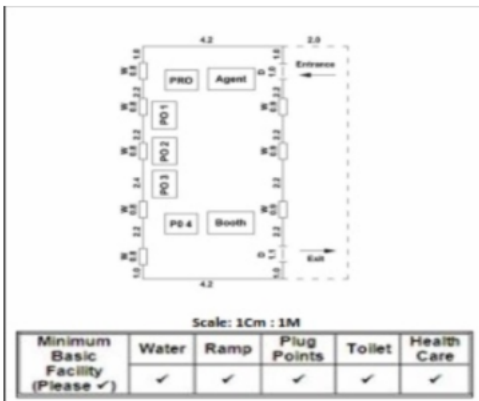

Cad View

Key MAP View