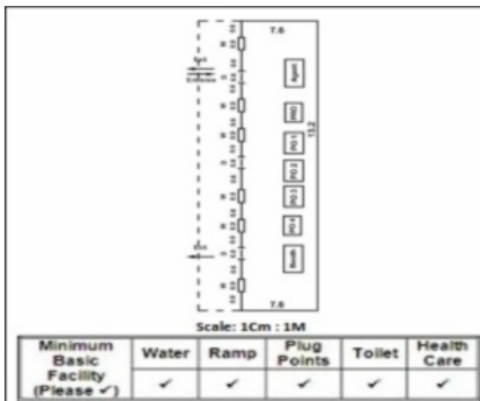

Google Map View

Polling Station Building Front View

Polling Station Front View

Cad View

Key MAP View

1	SFY0898692	பெயர் : பாரதராஜ் - தந்தையின் பெயர்: கோயில் ராஜ் - வீட்டு எண் : 1-50 வயது : 33 பாலினம் : ஆண்	Photo is available	2	SFY2723328	பெயர் : மா.இசக்கியம்மாள் தந்தையின் பெயர்: மாரிமுத்து வீட்டு எண் : 1/273 வயது : 19 பாலினம் : பெண்	Photo is available	3	SFY1369263	பெயர் : தனகோபால் தந்தையின் பெயர்: தாமோதர பாண்டி வீட்டு எண் : 2-28 வயது : 40 பாலினம் : ஆண்	Photo is available
4	SFY1934793	பெயர் : பிரேமா - கணவர் பெயர்: சுப்பிரமணியன் - வீட்டு எண் : 4 வயது : 67 பாலினம் : பெண்	Photo is available	# 5	SFY2264406	பெயர் : செளந்தர் ராஜன் தந்தையின் பெயர்: சண்முகம் வீட்டு எண் : 5/14 வயது : 68 பாலினம் : ஆண்	Photo is available	# 6	SFY2264398	பெயர் : செல்வராணி கணவர் பெயர்: செளந்தர் ராஜன் வீட்டு எண் : 5/14 வயது : 63 பாலினம் : பெண்	Photo is available
7	SFY0356022	பெயர் : ராஜேஸ்வரி - தந்தையின் பெயர்: சுப்பிரமணியன் - வீட்டு எண் : 5-14 வயது : 43 பாலினம் : பெண்	Photo is available	8	SFY0108613	பெயர் : ராதா - கணவர் பெயர்: ராமசேகர் - வீட்டு எண் : 5-16A வயது : 55 பாலினம் : பெண்	Photo is available	9	SFY2273274	பெயர் : சமதி கணவர் பெயர்: வேலப்பன் வீட்டு எண் : 5/23 வயது : 40 பாலினம் : பெண்	Photo is available
10	SFY0898668	பெயர் : செல்வப்பா - தந்தையின் பெயர்: மாணிக்க நாடார் - வீட்டு எண் : 6 வயது : 71 பாலினம் : ஆண்	Photo is available	11	SFY0898601	பெயர் : ஜெசி பிரிட்டஸ் - கணவர் பெயர்: அந்தோணி ஜேசு ராஜினிகாந்த் - வீட்டு எண் : 6 வயது : 42 பாலினம் : பெண்	Photo is available	12	SFY0898718	பெயர் : அந்தோணி ரின்ஜி - தந்தையின் பெயர்: இருதய மிக்கேல் ராஜ் - வீட்டு எண் : 6 வயது : 34 பாலினம் : பெண்	Photo is available
13	SFY1369776	பெயர் : தேவ சகாய டினோ தந்தையின் பெயர்: கென்னடி பெஷல் வீட்டு எண் : 6-28 வயது : 27 பாலினம் : ஆண்	Photo is available	14	SFY1368240	பெயர் : மைக்கேல் இன்ப வளர்மதி கணவர் பெயர்: நேவிஸ் ஜெஸிலன் வீட்டு எண் : 6-54 வயது : 30 பாலினம் : பெண்	Photo is available	15	SFY0898684	பெயர் : சலேட் அபிநயா - தந்தையின் பெயர்: மரியான் - வீட்டு எண் : 6-65 வயது : 30 பாலினம் : பெண்	Photo is available
# 16	SFY2686285	பெயர் : ஜோவின் சிரில் தந்தையின் பெயர்: சிரில் ரெட்சகர் வீட்டு எண் : 6/100 வயது : 24 பாலினம் : ஆண்	Photo is available	# 17	SFY2686392	பெயர் : மரிய ஜோனஸ் தந்தையின் பெயர்: சிரில் ரெட்சகர் வீட்டு எண் : 6/100 வயது : 22 பாலினம் : ஆண்	Photo is available	18	SFY1369396	பெயர் : சேசு சகாய பெர்ஸ்லின் தந்தையின் பெயர்: மிக்கேல் ராஜ் வீட்டு எண் : 6-118 வயது : 27 பாலினம் : ஆண்	Photo is available
19	SFY1368307	பெயர் : மிக்கேல் வர்ஷா தந்தையின் பெயர்: மிக்கேல்ராஜ் வீட்டு எண் : 6-118 வயது : 25 பாலினம் : பெண்	Photo is available	20	SFY1368273	பெயர் : அந்தோணி பெனிஸ் ராஜா தந்தையின் பெயர்: அருள் ராஜ் வீட்டு எண் : 6-146 வயது : 45 பாலினம் : ஆண்	Photo is available	21	SFY2426120	பெயர் : டார்லின் தந்தையின் பெயர்: செல்லத்துரை வீட்டு எண் : 6 வடக்கு தெரு வயது : 26 பாலினம் : ஆண்	Photo is available
22	SFY0898593	பெயர் : அருள் பால் - தந்தையின் பெயர்: ஐயாத்துரை - வீட்டு எண் : 7 வயது : 49 பாலினம் : ஆண்	Photo is available	23	SFY0898767	பெயர் : அருள் ராஜ் ஜெபா - தந்தையின் பெயர்: வெள்ளத்துரை - வீட்டு எண் : 7 வயது : 31 பாலினம் : பெண்	Photo is available	24	SFY1368315	பெயர் : ரேஸ்மா மேரி தந்தையின் பெயர்: வேதநாதன் வீட்டு எண் : 7-2 வயது : 25 பாலினம் : பெண்	Photo is available
25	SFY1369354	பெயர் : ஜென்னி தங்கம் தந்தையின் பெயர்: பால்கர் மார்சிங் வீட்டு எண் : 7-5 வயது : 26 பாலினம் : பெண்	Photo is available	26	SFY2351567	பெயர் : மெர்லி ஜோஸ் தந்தையின் பெயர்: அந்தோணி ராஜ் வீட்டு எண் : 7/38 வயது : 23 பாலினம் : பெண்	Photo is available	27	SFY1934801	பெயர் : கௌராஜவடிவு - கணவர் பெயர்: சண்முகம் - வீட்டு எண் : 8 வயது : 79 பாலினம் : பெண்	Photo is available
28	SFY1934819	பெயர் : குருவம்மாள் - கணவர் பெயர்: நடராஜன் - வீட்டு எண் : 8 வயது : 77 பாலினம் : பெண்	Photo is available	29	SFY0898650	பெயர் : ஜெயராணி - கணவர் பெயர்: பாலன் - வீட்டு எண் : 8 வயது : 39 பாலினம் : பெண்	Photo is available	30	SFY2383859	பெயர் : அ ஜேக்கப் ஜான்சன் தந்தையின் பெயர்: ரா அந்தோணி வேதராஜ் வீட்டு எண் : 8/52 வயது : 25 பாலினம் : ஆண்	Photo is available