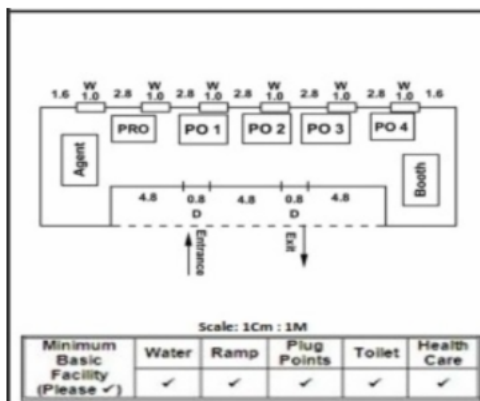

Google Map View

Polling Station Building Front View

Polling Station Front View

Cad View

Key MAP View

1 பெயர் : இசக்கியம்மாள் - கணவர் பெயர்: பெருமாள் - வீட்டு எண் : 1 வயது : 56 பாலினம் : பெண் Photo is available KPT1839711	2 பெயர் : பேச்சி முத்து தந்தையின் பெயர்: கோபாசந வீட்டு எண் : 01 வயது : 23 பாலினம் : ஆண் Photo is available SFY2533255	3 பெயர் : சுகிர்த ஜெரோசின் தந்தையின் பெயர்: சேவியர் ஜார்ஜ் வீட்டு எண் : 1 வயது : 22 பாலினம் : ஆண் Photo is available SFY2480739
4 பெயர் : கனிசா இ தந்தையின் பெயர்: இசக்கி வீட்டு எண் : 1/63 வயது : 20 பாலினம் : பெண் Photo is available SFY2751261	5 பெயர் : அஸ்வினி மு தந்தையின் பெயர்: முத்துகிருஷ்ணன் சு வீட்டு எண் : 1/72 வயது : 31 பாலினம் : பெண் Photo is available SFY0899484	6 பெயர் : முருகம்மாள் - கணவர் பெயர்: சுடலை - வீட்டு எண் : 1-95 வயது : 41 பாலினம் : பெண் Photo is available SFY0655035
7 பெயர் : சிவா ஈஸ்வரன் சிவா ஈஸ்வரன் தந்தையின் பெயர்: சிவா ஈஸ்வரன் சிவா ஈஸ்வரன் வீட்டு எண் : 1/114 வயது : 20 பாலினம் : ஆண் Photo is available SFY2644730	8 பெயர் : ராமலெட்சுமி - கணவர் பெயர்: சங்கரநாராயணன் - வீட்டு எண் : 1-129 வயது : 53 பாலினம் : பெண் Photo is available SFY0654434	9 பெயர் : சுடலை சூர்யா பே தந்தையின் பெயர்: பேச்சி வீட்டு எண் : 1/156 வயது : 20 பாலினம் : ஆண் Photo is available SFY2655363
10 பெயர் : லெட்சுமி - கணவர் பெயர்: மாடசாமி - வீட்டு எண் : 1-179 வயது : 47 பாலினம் : பெண் Photo is available KPT1837202	11 பெயர் : முத்து செல்வி தந்தையின் பெயர்: முருகன் வீட்டு எண் : 1/192 வயது : 20 பாலினம் : பெண் Photo is available SFY2571412	12 பெயர் : பெருமாள் - தந்தையின் பெயர்: பலவேசம் - வீட்டு எண் : 1B வயது : 58 பாலினம் : ஆண் Photo is available KPT1839703
13 பெயர் : ரகுவரன் தந்தையின் பெயர்: பெருமாள் வீட்டு எண் : 02 வயது : 37 பாலினம் : ஆண் Photo is available SFY2531978	14 பெயர் : அனிதா - தந்தையின் பெயர்: கணேசன் - வீட்டு எண் : 2-11 வயது : 32 பாலினம் : பெண் Photo is available SFY0654301	15 பெயர் : ஜெயகுமார் தந்தையின் பெயர்: கணேசன் வீட்டு எண் : 2/11 வயது : 26 பாலினம் : ஆண் Photo is available SFY1408400
16 பெயர் : ஏசுராஜா - தந்தையின் பெயர்: மிக்கேல் அந்தோணி - வீட்டு எண் : 2-48 வயது : 37 பாலினம் : ஆண் Photo is available SFY0654715	17 பெயர் : திருச்செல்வன் - தந்தையின் பெயர்: மிக்கேல் அந்தோணி - வீட்டு எண் : 2-48 வயது : 32 பாலினம் : ஆண் Photo is available SFY0654707	18 பெயர் : முத்துச்செல்வன் - தந்தையின் பெயர்: அகஸ்டின்ராஜ் - வீட்டு எண் : 2-77 வயது : 33 பாலினம் : ஆண் Photo is available SFY0654731
19 பெயர் : சுகன்யா தந்தையின் பெயர்: விஸ்வநாதன் வீட்டு எண் : 2ஏ வயது : 28 பாலினம் : பெண் Photo is available SFY2458917	20 பெயர் : கோபால் - தந்தையின் பெயர்: இசக்கி - வீட்டு எண் : 3 வயது : 41 பாலினம் : ஆண் Photo is available SFY0436329	21 பெயர் : சித்ரா தந்தையின் பெயர்: மந்திரம் வீட்டு எண் : 3 வயது : 30 பாலினம் : ஆண் Photo is available SFY1408384
22 பெயர் : பால குமார் தந்தையின் பெயர்: மந்திரம் வீட்டு எண் : 3 வயது : 26 பாலினம் : ஆண் Photo is available SFY1408376	23 பெயர் : செந்தில்ஆறுமுகம் - தந்தையின் பெயர்: சோமசுந்தரம் - வீட்டு எண் : 4 வயது : 43 பாலினம் : ஆண் Photo is available SFY0356972	24 பெயர் : சுடலைமணி தந்தையின் பெயர்: ஜெயபாண்டி வீட்டு எண் : 4/47 வயது : 27 பாலினம் : ஆண் Photo is available SFY2401669
25 பெயர் : நாராயணவடிவு - கணவர் பெயர்: கந்தன் - வீட்டு எண் : 4/50 வயது : 32 பாலினம் : பெண் Photo is available SFY1147057	26 பெயர் : இராஜகோபால் - தந்தையின் பெயர்: இராசையா - வீட்டு எண் : 5 வயது : 45 பாலினம் : ஆண் Photo is available SFY1147156	27 பெயர் : பாலமுருகன் - தந்தையின் பெயர்: சுடலைமணி - வீட்டு எண் : 6 வயது : 32 பாலினம் : ஆண் Photo is available SFY0654319
28 பெயர் : இசக்கியப்பன் - தந்தையின் பெயர்: நைனார்பண்டிதர் - வீட்டு எண் : 7 வயது : 56 பாலினம் : ஆண் Photo is available KPT1150358	29 பெயர் : ராஜேஸ்வரி - கணவர் பெயர்: இசக்கியப்பன் - வீட்டு எண் : 7 வயது : 53 பாலினம் : பெண் Photo is available KPT1150325	30 பெயர் : துரை - தந்தையின் பெயர்: இசக்கியப்பன் - வீட்டு எண் : 7 வயது : 33 பாலினம் : ஆண் Photo is available SFY0785741