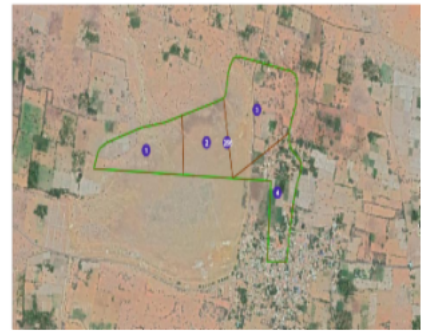

Google Map View