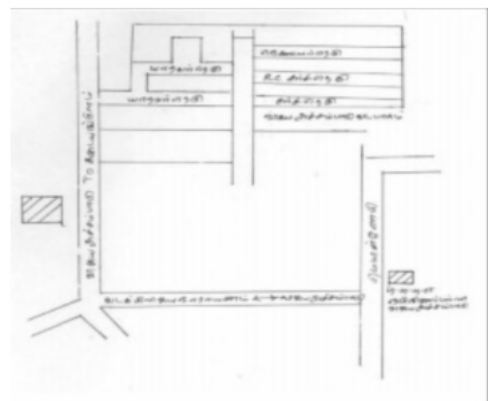

Cad View

Key MAP View