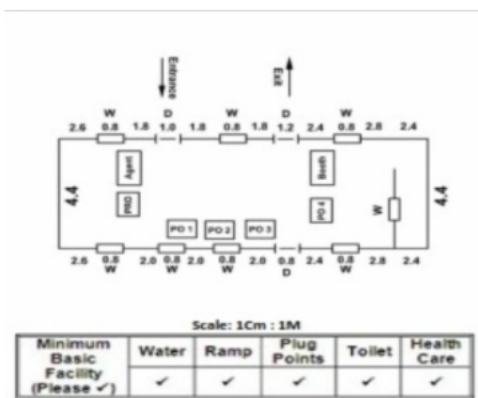

Google Map View

Polling Station Building Front View

Polling Station Front View

Cad View

Key MAP View

1	SFY0661694	பெயர் : முத்து லெட்சுமி - கணவர் பெயர்: ராமையா - வீட்டு எண் : 1-47 வயது : 63 பாலினம் : பெண்	Photo is available	2	KPT1772334	பெயர் : மாரியம்மாள் - தந்தையின் பெயர்: சுடலைமாடன் - வீட்டு எண் : 2 வயது : 52 பாலினம் : பெண்	Photo is available	3	SFY2323806	பெயர் : ரம்யா தந்தையின் பெயர்: நாராயணபெருமாள் வீட்டு எண் : 2 வயது : 23 பாலினம் : பெண்	Photo is available
4	SFY2478972	பெயர் : ரமேஷ் தந்தையின் பெயர்: இசக்கி முத்து வீட்டு எண் : 2 வயது : 22 பாலினம் : ஆண்	Photo is available	5	SFY2086239	பெயர் : ஆறுமுகம் நாடார் - தந்தையின் பெயர்: சுடலைக்கண் நாடார் - வீட்டு எண் : 2A வயது : 53 பாலினம் : ஆண்	Photo is available	6	SFY2086247	பெயர் : வள்ளித்தங்கம் - கணவர் பெயர்: ஆறுமுகம் நாடார் - வீட்டு எண் : 2A வயது : 51 பாலினம் : பெண்	Photo is available
7	SFY2705986	பெயர் : சந்திரி கங்கையா இதரர் பெயர்: கங்கையா வீட்டு எண் : 5/24 வயது : 67 பாலினம் : பெண்	Photo is available	8	SFY2086262	பெயர் : பட்டு நாடார் - தந்தையின் பெயர்: பிச்சைக்கனி - வீட்டு எண் : 6 வயது : 67 பாலினம் : ஆண்	Photo is available	9	KPT1772458	பெயர் : பத்மாவதி - கணவர் பெயர்: பட்டு நாடார் - வீட்டு எண் : 6 வயது : 64 பாலினம் : பெண்	Photo is available
10	SFY2703445	பெயர் : சொர்ணம் தந்தையின் பெயர்: வீராவம் வீட்டு எண் : 6/28 வயது : 66 பாலினம் : பெண்	Photo is available	11	SFY2086270	பெயர் : பொன்னையா நாடார் - தந்தையின் பெயர்: மாசானம் நாடார் - வீட்டு எண் : 7 வயது : 66 பாலினம் : ஆண்	Photo is available	12	SFY2086288	பெயர் : தவமணி - கணவர் பெயர்: பொன்னையா நாடார் - வீட்டு எண் : 7 வயது : 58 பாலினம் : பெண்	Photo is available
13	KPT1090596	பெயர் : பால்ராஜ் நாடார் - தந்தையின் பெயர்: சுடலைக்கண் நாடார் - வீட்டு எண் : 8 வயது : 60 பாலினம் : ஆண்	Photo is available	14	SFY2086296	பெயர் : ஜெயராஜ்கனி - கணவர் பெயர்: பால்ராஜ் நாடார் - வீட்டு எண் : 8 வயது : 57 பாலினம் : பெண்	Photo is available	15	SFY2424471	பெயர் : சந்திரகலா கணவர் பெயர்: பாலன் வீட்டு எண் : 8 வயது : 35 பாலினம் : பெண்	Photo is available
16	KPT2213320	பெயர் : கந்தசாமி நாடார் - தந்தையின் பெயர்: பழனிவேல் நாடார் - வீட்டு எண் : 9 வயது : 68 பாலினம் : ஆண்	Photo is available	17	SFY2464683	பெயர் : அதிர்ஷ்டா கணவர் பெயர்: ஆனந்தா முருகன் வீட்டு எண் : 9-பீ வயது : 35 பாலினம் : பெண்	Photo is available	18	SFY2086312	பெயர் : சுடலைக்கண் நாடார் - தந்தையின் பெயர்: பாலையா நாடார் - வீட்டு எண் : 10 வயது : 87 பாலினம் : ஆண்	Photo is available
19	KPT2213346	பெயர் : அன்னக்கிளி - கணவர் பெயர்: சுடலைக்கண் - வீட்டு எண் : 10 வயது : 82 பாலினம் : பெண்	Photo is available	20	SFY2086320	பெயர் : முருகன் நாடார் - தந்தையின் பெயர்: சுடலைக்கண் - வீட்டு எண் : 10 வயது : 68 பாலினம் : ஆண்	Photo is available	21	SFY0361782	பெயர் : பத்மாவதி - கணவர் பெயர்: காமராஜ் - வீட்டு எண் : 10 வயது : 47 பாலினம் : பெண்	Photo is available
22	SFY0661603	பெயர் : சேர்மத்துரை - தந்தையின் பெயர்: கட்டேரி - வீட்டு எண் : 10 வயது : 34 பாலினம் : ஆண்	Photo is available	23	SFY0114884	பெயர் : அமுதா - கணவர் பெயர்: பால்துரை - வீட்டு எண் : 10-1 வயது : 39 பாலினம் : பெண்	Photo is available	24	SFY2214336	பெயர் : சுடலைமணி தந்தையின் பெயர்: ஆறுமுகம் வீட்டு எண் : 10/1 வயது : 31 பாலினம் : ஆண்	Photo is available
25	SFY2216000	பெயர் : பால் துரை தந்தையின் பெயர்: ஆறுமுகம் வீட்டு எண் : 10/1 வயது : 25 பாலினம் : ஆண்	Photo is available	26	SFY2715050	பெயர் : சுப்பு லெட்சுமி கணவர் பெயர்: பால ஆனந்த் வீட்டு எண் : 10/3 வயது : 23 பாலினம் : பெண்	Photo is available	27	SFY2217255	பெயர் : சக்திவேல் தந்தையின் பெயர்: பட்டுராஜா வீட்டு எண் : 10/6 வயது : 37 பாலினம் : ஆண்	Photo is available
28	SFY2214328	பெயர் : சித்ரா கணவர் பெயர்: சக்திவேல் வீட்டு எண் : 10/6 வயது : 37 பாலினம் : பெண்	Photo is available	29	SFY0523969	பெயர் : ராஜேஸ்வரி - தந்தையின் பெயர்: பொன்னையா - வீட்டு எண் : 10-7 வயது : 36 பாலினம் : பெண்	Photo is available	30	SFY0661330	பெயர் : சங்கர் - தந்தையின் பெயர்: பொன்னையா நாடார் - வீட்டு எண் : 10-7 வயது : 34 பாலினம் : ஆண்	Photo is available