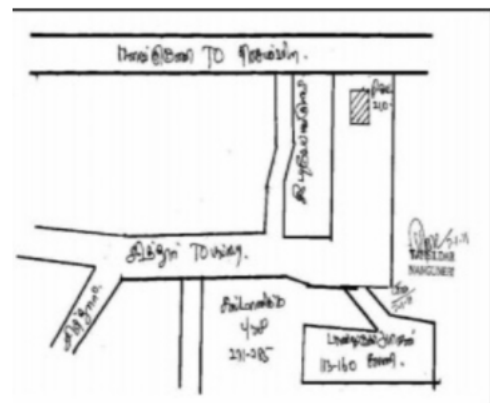

Cad View

Key MAP View