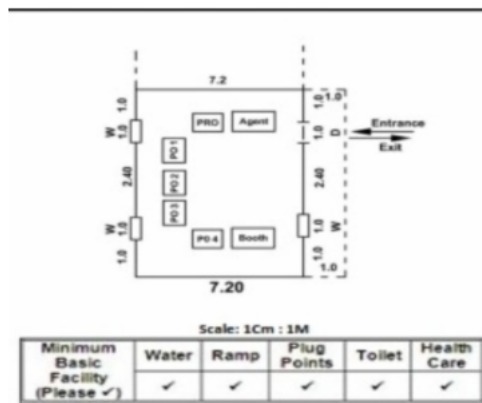

Google Map View

Polling Station Building Front View

Polling Station Front View

Cad View

Key MAP View

1	SFY0663666	பெயர் : இசக்கியம்மாள் - கணவர் பெயர்: சுடலைகண்ணு - வீட்டு எண் : 1-96B வயது : 76 பாலினம் : பெண்	Photo is available	2	SFY0663641	பெயர் : கலா - கணவர் பெயர்: செல்வராஜ் - வீட்டு எண் : 1-96B வயது : 46 பாலினம் : பெண்	Photo is available	3	SFY0664680	பெயர் : குமார் - தந்தையின் பெயர்: சின்னதுரை - வீட்டு எண் : 1-96B வயது : 32 பாலினம் : ஆண்	Photo is available
4	KPT2303642	பெயர் : இராணி - தந்தையின் பெயர்: முருகன் - வீட்டு எண் : 1-105A வயது : 49 பாலினம் : பெண்	Photo is available	5	SFY1041524	பெயர் : சுபா - தந்தையின் பெயர்: ஊயக்காட்டான் - வீட்டு எண் : 1-133 வயது : 30 பாலினம் : பெண்	Photo is available	6	SFY0970855	பெயர் : குமாரதாஸ் - தந்தையின் பெயர்: ஆறுமுகம் பிள்ளை - வீட்டு எண் : 1-242 வயது : 58 பாலினம் : ஆண்	Photo is available
7	SFY0970657	பெயர் : பார்வதி - கணவர் பெயர்: குமார்தாஸ் - வீட்டு எண் : 1-242 வயது : 42 பாலினம் : பெண்	Photo is available	8	SFY2118990	பெயர் : சங்கரலிங்கம் - தந்தையின் பெயர்: ராமலிங்கப்பிள்ளை - வீட்டு எண் : 3 வயது : 55 பாலினம் : ஆண்	Photo is available	9	KPT1121094	பெயர் : சுப்பம்மாள் - கணவர் பெயர்: சங்கரலிங்கம் - வீட்டு எண் : 3, வயது : 52 பாலினம் : பெண்	Photo is available
10	SFY2533222	பெயர் : ராமலிங்கம் தந்தையின் பெயர்: சங்கரலிங்கம் வீட்டு எண் : 3/1 வயது : 21 பாலினம் : ஆண்	Photo is available	11	SFY2322568	பெயர் : சமித் தந்தையின் பெயர்: பார்வதிமுத்து வீட்டு எண் : 6/40 வயது : 23 பாலினம் : ஆண்	Photo is available	12	SFY2322675	பெயர் : அகஸ்டின்சாலமோன் தந்தையின் பெயர்: செளந்திராஜ் வீட்டு எண் : 6/129 வயது : 26 பாலினம் : ஆண்	Photo is available
13	SFY2322600	பெயர் : விக்டோரியா தங்கராணி தந்தையின் பெயர்: செளந்திரராஜ் வீட்டு எண் : 6/129 வயது : 23 பாலினம் : பெண்	Photo is available	14	SFY2620334	பெயர் : மகிமா தந்தையின் பெயர்: பிரபு வீட்டு எண் : 23 வயது : 21 பாலினம் : பெண்	Photo is available	15	SFY1041458	பெயர் : கலைச்செல்வி - கணவர் பெயர்: கந்தன் - வீட்டு எண் : 24 வயது : 45 பாலினம் : பெண்	Photo is available
16	SFY1399906	பெயர் : நம்பிராஜன் தந்தையின் பெயர்: மகாலிங்கம் வீட்டு எண் : 27 வயது : 31 பாலினம் : ஆண்	Photo is available	17	SFY2455988	பெயர் : பூமிகா தந்தையின் பெயர்: பால்வண்ண பெருமாள் வீட்டு எண் : 27/1 வயது : 36 பாலினம் : பெண்	Photo is available	18	SFY0489302	பெயர் : தங்கலெட்சுமி - கணவர் பெயர்: மாசானமுத்து - வீட்டு எண் : 28-1-1 வயது : 42 பாலினம் : பெண்	Photo is available
S 19	SFY1412873	பெயர் : மாரியப்பன் ஆ தந்தையின் பெயர்: ஆய்யாத்துரை வீட்டு எண் : 36/5 வயது : 47 பாலினம் : ஆண்	Photo is available	S 20	SFY2647683	பெயர் : தே ஆண்டனி ஜெகன் தந்தையின் பெயர்: ஜே தேவசகாயம் வீட்டு எண் : 43-2/22 வயது : 29 பாலினம் : ஆண்	Photo is available	S 21	SFY2545788	பெயர் : வ வெயிலு கந்த ஈஸ்வரி கணவர் பெயர்: சுடலைமுத்து வீட்டு எண் : 79/1 Matapathisamudram Me வயது : 24 பாலினம் : பெண்	Photo is available
22	SFY2322733	பெயர் : சதீஷ் தந்தையின் பெயர்: சேர்மதுரை வீட்டு எண் : 71 ஏ வயது : 25 பாலினம் : ஆண்	Photo is available	23	SFY0663468	பெயர் : சித்ரா - கணவர் பெயர்: நம்பிராஜன் - வீட்டு எண் : 84 வயது : 41 பாலினம் : பெண்	Photo is available	24	SFY0663997	பெயர் : சசிகலா - கணவர் பெயர்: முத்துராஜ் - வீட்டு எண் : 84 வயது : 33 பாலினம் : பெண்	Photo is available
25	SFY0439083	பெயர் : பிரபாகரன் - தந்தையின் பெயர்: அரிமுத்து - வீட்டு எண் : 88-66D-2 வயது : 35 பாலினம் : ஆண்	Photo is available	26	SFY0663799	பெயர் : முருகேசன் - தந்தையின் பெயர்: இசக்கிமுத்து - வீட்டு எண் : 89-1-1 வயது : 49 பாலினம் : ஆண்	Photo is available	27	SFY0905950	பெயர் : நயினார் - தந்தையின் பெயர்: சுடலைபாண்டுகோனார் - வீட்டு எண் : 89-2-1 வயது : 66 பாலினம் : ஆண்	Photo is available
S 28	UPG1098888	பெயர் : முத்துலெட்சுமி கணவர் பெயர்: மாணிக்கராஜா வீட்டு எண் : 92 வயது : 32 பாலினம் : பெண்	Photo is available	29	KPT1820554	பெயர் : மகராசி - கணவர் பெயர்: மாரியப்பன் - வீட்டு எண் : 93 வயது : 48 பாலினம் : பெண்	Photo is available	30	SFY2119014	பெயர் : பேச்சியம்மாள் - கணவர் பெயர்: பலவேசகம்பர் - வீட்டு எண் : 94 வயது : 81 பாலினம் : பெண்	Photo is available