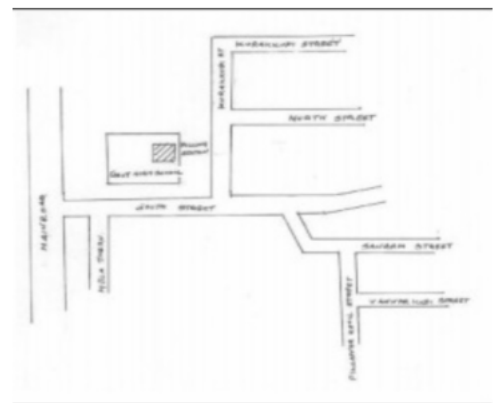

Key MAP View