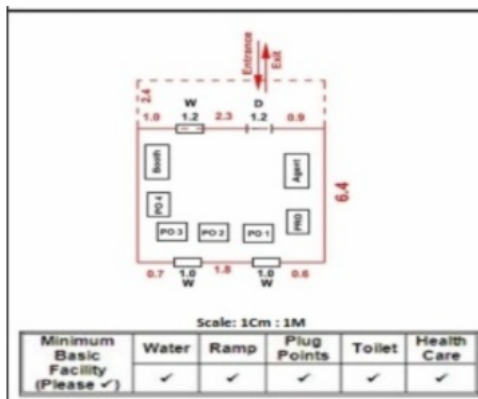

Cad View

Key MAP View