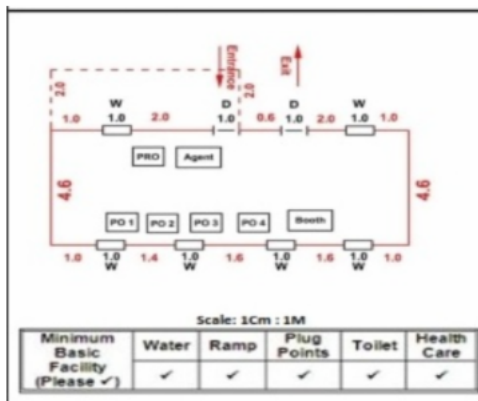

Google Map View

Polling Station Building Front View

ELEVATION

Polling Station Front View

ELEVATION

Cad View

Key MAP View

1 பெயர் : சக்தி நரத்தணா தந்தையின் பெயர்: பூரணச்சந்திரன் வீட்டு எண் : 1/2 வயது : 26 பாலினம் : பெண் Photo is available	WDZ1917053	2 பெயர் : மகராசி தந்தையின் பெயர்: பேச்சு முத்து வீட்டு எண் : 4/1 வயது : 34 பாலினம் : பெண் Photo is available	SFY2322501	3 பெயர் : சுதாகர் தந்தையின் பெயர்: முருகன் வீட்டு எண் : 8 வயது : 27 பாலினம் : ஆண் Photo is available	SFY2322493
4 பெயர் : ரெங்க நாயகன் தந்தையின் பெயர்: முருகன் வீட்டு எண் : 8 வயது : 24 பாலினம் : ஆண் Photo is available	SFY2322451	5 பெயர் : சுப்பு லக்ஷ்மி தந்தையின் பெயர்: பாலகிருஷ்ணன் வீட்டு எண் : 11 வயது : 23 பாலினம் : பெண் Photo is available	SFY2322519	6 பெயர் : சரோன் மோரிஷ் தந்தையின் பெயர்: கனகராஜ் வீட்டு எண் : 32 வயது : 24 பாலினம் : ஆண் Photo is available	SFY2322469
7 பெயர் : மரிய ரூபன் தந்தையின் பெயர்: தேவ ராஜ் வீட்டு எண் : 40 வயது : 24 பாலினம் : ஆண் Photo is available	SFY2322485	8 பெயர் : சாந்தி - கணவர் பெயர்: தேவசகாயம் - வீட்டு எண் : 43-2/2 வயது : 48 பாலினம் : பெண் Photo is available	AWP0939884	9 பெயர் : மாதேஷ் தந்தையின் பெயர்: ராமக்கிருஷ்ணன் வீட்டு எண் : 106/2 வயது : 24 பாலினம் : ஆண் Photo is available	SFY2322477
10 பெயர் : மதன் தந்தையின் பெயர்: முத்து வீட்டு எண் : 138 வயது : 26 பாலினம் : பெண் Photo is available	SFY1409887	S 11 பெயர் : வள்ளிசெல்வம் - தந்தையின் பெயர்: பழனி - வீட்டு எண் : 174-1/2 வயது : 40 பாலினம் : ஆண் DELETED	SFY0794362	S 12 பெயர் : முத்துசெல்வி கணவர் பெயர்: சுடலைமுத்து வீட்டு எண் : 227-1 வயது : 26 பாலினம் : பெண் DELETED	SFY1413400
S 13 பெயர் : சுமேஷ் ந தந்தையின் பெயர்: நலை பாண்டி பாஸ்கர் வீட்டு எண் : 247 வயது : 20 பாலினம் : ஆண் DELETED	SFY2607661	S 14 பெயர் : உஜிதா தந்தையின் பெயர்: சுரேஷ் வீட்டு எண் : 264/2 வயது : 21 பாலினம் : பெண் DELETED	SFY2684256	15 பெயர் : கங்காபவானி - கணவர் பெயர்: இராமசாமி நாயுடு - வீட்டு எண் : 291 வயது : 90 பாலினம் : பெண் Photo is available	SFY2122745
S 16 பெயர் : இராமமூர்த்தி - தந்தையின் பெயர்: கணமுகம் நாயுடு - வீட்டு எண் : 293 வயது : 77 பாலினம் : ஆண் DELETED	SFY2122752	S 17 பெயர் : கோதை நாச்சியார் - கணவர் பெயர்: இராமமூர்த்தி - வீட்டு எண் : 293 வயது : 75 பாலினம் : பெண் DELETED	SFY2122760	18 பெயர் : செந்தில் - தந்தையின் பெயர்: இராமமூர்த்தி - வீட்டு எண் : 293 வயது : 51 பாலினம் : ஆண் Photo is available	SFY2122778
S 19 பெயர் : லெட்சுமணன் தந்தையின் பெயர்: பழனி நாயுடு - வீட்டு எண் : 295 வயது : 67 பாலினம் : ஆண் DELETED	SFY2122786	S 20 பெயர் : விஜயா - கணவர் பெயர்: லெட்சுமணன் - வீட்டு எண் : 295 வயது : 62 பாலினம் : பெண் DELETED	KPT1822030	S 21 பெயர் : இராமன் - தந்தையின் பெயர்: பழனி நாயுடு - வீட்டு எண் : 296 வயது : 67 பாலினம் : ஆண் DELETED	SFY2122794
S 22 பெயர் : பாமா - கணவர் பெயர்: இராமன் - வீட்டு எண் : 296 வயது : 62 பாலினம் : பெண் DELETED	SFY2122802	S 23 பெயர் : செல்வி - கணவர் பெயர்: சேகர் வீட்டு எண் : 297 வயது : 52 பாலினம் : பெண் DELETED	KPT1822022	S 24 பெயர் : ஆகாஷ் தந்தையின் பெயர்: சேகர் வீட்டு எண் : 297/2 வயது : 23 பாலினம் : ஆண் DELETED	SFY2413623
S 25 பெயர் : கல்யாணி - கணவர் பெயர்: சுப்பையாப்பாண்டியன் - வீட்டு எண் : 300 வயது : 64 பாலினம் : பெண் DELETED	SFY2122828				