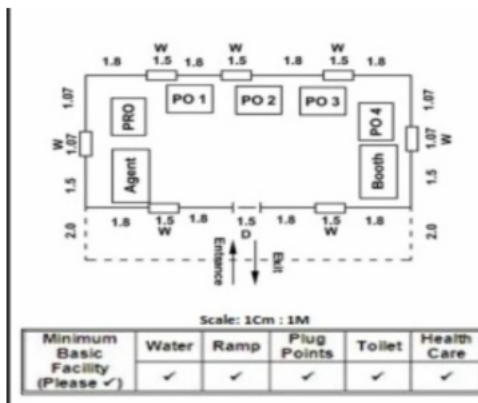

Cad View

Key MAP View