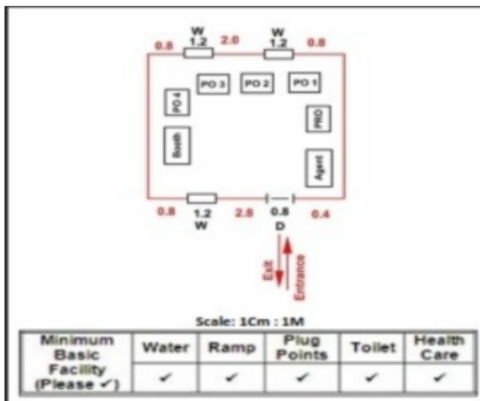

Cad View

Key MAP View