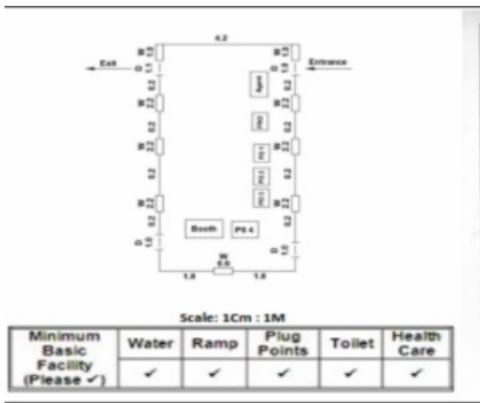

Google Map View

Polling Station Building Front View

Polling Station Front View

Cad View

Key MAP View

சட்டமன்றத் தொகுதியின் எண் மற்றும் பெயர் : 227-நாகர்குளேரி  
பிரிவு எண் மற்றும் பெயர் : 1-தேவநல்லூர்(வ.கி), தேவநல்லூர்(ஊ), பிளாக் 7ஆதிதிராவிடர் காலனி