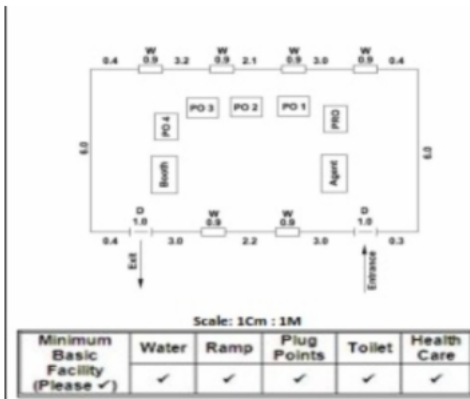

Cad View

Key MAP View