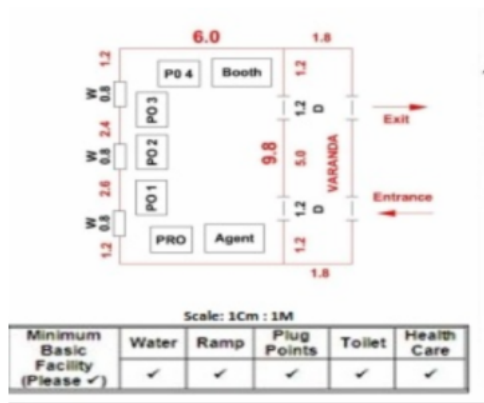

Nazri Naksha

Google Map View

Polling Station Building Front View

Polling Station Front View

Cad View

Key MAP View

சட்டமன்றத் தொகுதியின் எண் மற்றும் பெயர் : 227-நாங்குநேரி பாகம் எண் : 4
பிரிவு எண் மற்றும் பெயர் 1-மேல்திருவேங்கடநாதபுரம்(வ.கி)மேல்திருவேங்கடநாதபுரம்(ஊ)., வார்டு 1 தங்கம்மன் கோவில் பரணிநகர்