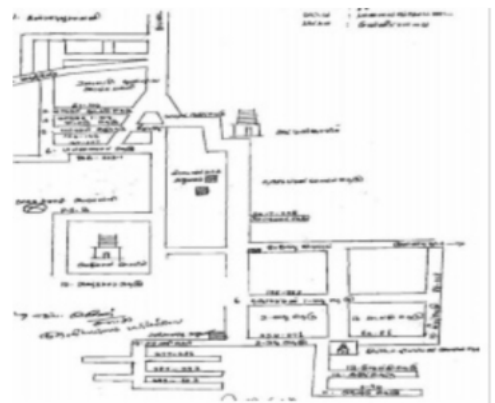

Nazri Naksha

Google Map View

Polling Station Building Front View

Polling Station Front View

Cad View

Key MAP View

சட்டமன்றத் தொகுதியின் எண் மற்றும் பெயர் : 227-நாங்குநேரி பாகம் எண் : 4
பிரிவு எண் மற்றும் பெயர் 1-மேல்திருவேங்கடநாதபுரம்(வ.கி)மேல்திருவேங்கடநாதபுரம்(ஊ)., வார்டு 1 தங்கம்மன் கோவில் பரணிநகர்