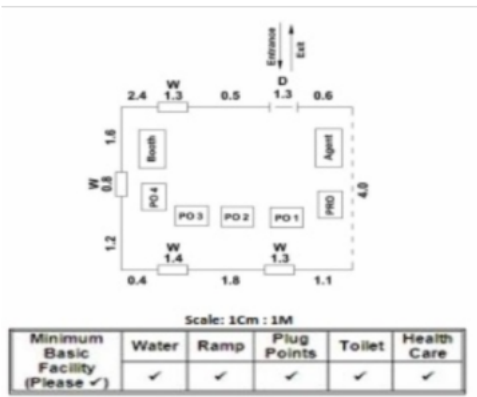

Google Map View

Polling Station Building Front View

Polling Station Front View

Cad View

Key MAP View

1 பெயர் : வளர்மதி - கணவர் பெயர்: வில்சன்ரத்தினசிங் - வீட்டு எண் : 1-123A வயது : 47 பாலினம் : பெண் Photo is available	SFY0818450	2 பெயர் : சாமுவேல் - தந்தையின் பெயர்: செல்லத்துரை நாடார் - வீட்டு எண் : 2 வயது : 70 பாலினம் : ஆண் Photo is available	SFY0013177	3 பெயர் : பெனிளாள் - கணவர் பெயர்: ஞானராஜ் செல்வின் - வீட்டு எண் : 2-5E வயது : 37 பாலினம் : பெண் Photo is available	SFY0569244
4 பெயர் : ஸ்டெல்லா - கணவர் பெயர்: டேவிட் செல்வகுமார் - வீட்டு எண் : 2-23a வயது : 36 பாலினம் : பெண் Photo is available	SFY0818690	5 பெயர் : ஐராணி ராணி - தந்தையின் பெயர்: ஆல்பர்ட் - வீட்டு எண் : 2-24F வயது : 29 பாலினம் : பெண் Photo is available	SFY1216563	6 பெயர் : அந்தோணி அம்மாள் - கணவர் பெயர்: முத்து செல்வம் - வீட்டு எண் : 2a வயது : 45 பாலினம் : பெண் Photo is available	SFY0818476
7 பெயர் : டேவிட் - தந்தையின் பெயர்: ஞானையா - வீட்டு எண் : 3 வயது : 50 பாலினம் : ஆண் Photo is available	SFY0569228	8 பெயர் : இந்திரா - கணவர் பெயர்: பாக்யநாதன் - வீட்டு எண் : 3-23 வயது : 53 பாலினம் : பெண் Photo is available	SFY0818609	9 பெயர் : சமதி கணவர் பெயர்: கனகராஜ் வீட்டு எண் : 3/54 ஏ வயது : 48 பாலினம் : பெண் Photo is available	SFY2368710
10 பெயர் : இசக்கிமுத்து தந்தையின் பெயர்: கனகராஜ் வீட்டு எண் : 3/54 ஏ வயது : 27 பாலினம் : ஆண் Photo is available	SFY2369064	11 பெயர் : இசக்கியப்பா தந்தையின் பெயர்: கனகராஜ் வீட்டு எண் : 3/54 ஏ வயது : 26 பாலினம் : ஆண் Photo is available	SFY2367886	12 பெயர் : சதானந்தரஞ்சிதம் - தாயின் பெயர்: முத்தையா - வீட்டு எண் : 3-56 வயது : 62 பாலினம் : பெண் Photo is available	SFY1154020
13 பெயர் : புஸ்ப லீலா - கணவர் பெயர்: ராஜ சீலன் - வீட்டு எண் : 3-70 வயது : 53 பாலினம் : பெண் Photo is available	SFY0818674	14 பெயர் : வித்தியா - கணவர் பெயர்: துரைமணி - வீட்டு எண் : 3-73A வயது : 39 பாலினம் : பெண் Photo is available	SFY1154061	15 பெயர் : விஜயா - கணவர் பெயர்: சுந்தர்ராஜ் - வீட்டு எண் : 3-75c வயது : 43 பாலினம் : பெண் Photo is available	SFY0818492
16 பெயர் : சந்தன குமார் தந்தையின் பெயர்: சேகர் வீட்டு எண் : 3/77எஃப் வயது : 21 பாலினம் : ஆண் Photo is available	SFY2582617	17 பெயர் : முல்லர் - தந்தையின் பெயர்: சாமுவேல் - வீட்டு எண் : 3B வயது : 69 பாலினம் : ஆண் Photo is available	SFY0013136	18 பெயர் : ரீட்டா ராணி செ தந்தையின் பெயர்: செல்விந்தருமக்கண் வீட்டு எண் : 4/22சி வயது : 20 பாலினம் : பெண் Photo is available	SFY2732055
19 பெயர் : ஏசுவடியான் - தந்தையின் பெயர்: வேதமுத்து - வீட்டு எண் : 4-22F வயது : 53 பாலினம் : ஆண் Photo is available	SFY1162767	20 பெயர் : வசந்தா - கணவர் பெயர்: ஏசுவடியான் - வீட்டு எண் : 4-22F வயது : 46 பாலினம் : பெண் Photo is available	SFY1162759	21 பெயர் : செர்லின் தந்தையின் பெயர்: அருள் குமார் வீட்டு எண் : 4/25b வயது : 22 பாலினம் : பெண் Photo is available	SFY2671832
22 பெயர் : ஜெபிசா தந்தையின் பெயர்: கோயில் பிச்சை வீட்டு எண் : 4/26 வயது : 23 பாலினம் : பெண் Photo is available	SFY2368322	23 பெயர் : பெர்சியாள் - கணவர் பெயர்: பாஸ்கர் - வீட்டு எண் : 5b வயது : 50 பாலினம் : பெண் Photo is available	SFY0818468	24 பெயர் : தேவ பிச்சை - தந்தையின் பெயர்: ஆபிரகாம் - வீட்டு எண் : 5C வயது : 46 பாலினம் : ஆண் Photo is available	SFY0688523
25 பெயர் : ஹென்சன் ரத்தின பாலா இதரர் பெயர்: டேவிட் முத்து பாண்டியன் வீட்டு எண் : 6/37 வயது : 47 பாலினம் : ஆண் Photo is available	SFY2315406	26 பெயர் : பூரணமரியாள் தந்தையின் பெயர்: ஹென்சன் ரத்தின பாலா வீட்டு எண் : 6/37 வயது : 44 பாலினம் : பெண் Photo is available	SFY2334134	27 பெயர் : நிரமல் சிங் ஞானரத்தினம் தந்தையின் பெயர்: டேவிட் முத்துபாண்டியன் வீட்டு எண் : 6/37ஏ வயது : 42 பாலினம் : ஆண் Photo is available	SFY2562874
28 பெயர் : தேவ இரக்கம் - கணவர் பெயர்: செல்லையா - வீட்டு எண் : 7A வயது : 71 பாலினம் : பெண் Photo is available	SFY0013235	29 பெயர் : ஸ்டாலின் ஜோஸ் தந்தையின் பெயர்: ஜோசப் செ செல்வராஜ் வீட்டு எண் : 7ஏ வயது : 27 பாலினம் : ஆண் Photo is available	SFY1280536	30 பெயர் : ஆல்வின் ஜோஸ் தந்தையின் பெயர்: ஜோசப் வீட்டு எண் : 7-a வயது : 26 பாலினம் : ஆண் Photo is available	SFY1322163