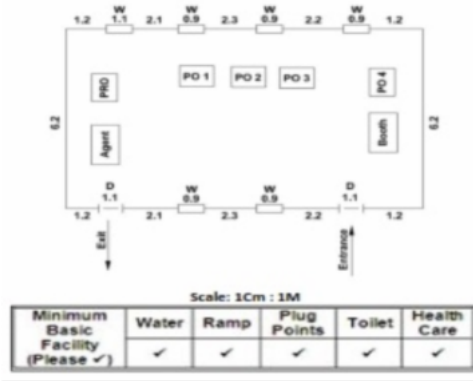

Cad View

Key MAP View