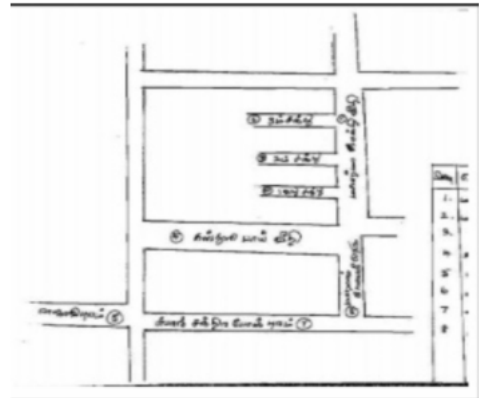

Google Map View

Polling Station Building Front View

Polling Station Front View

Cad View

Key MAP View

சட்டமன்றத் தொகுதியின் எண் மற்றும் பெயர் : 227-நாங்குநேரி
பிரிவு எண் மற்றும் பெயர் 1-1.களக்காடு (ந) வா.எண் 15 கப்பலோட்டிய தமிழன் வடக்குத்தெரு 1ம் சந்து