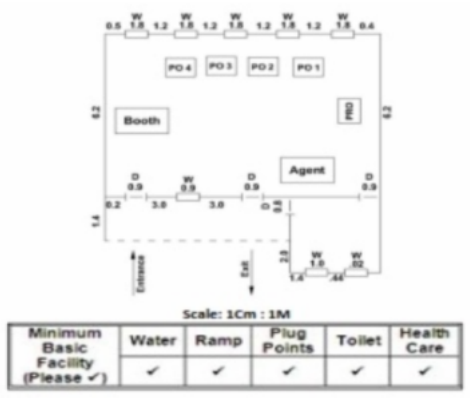

Google Map View

Polling Station Building Front View

Polling Station Front View

Cad View

Key MAP View

சட்டமன்றத் தொகுதியின் எண் மற்றும் பெயர் : 227-நாங்குநேரி
பிரிவு எண் மற்றும் பெயர் 1-1.களக்காடு (ந) வா.எண் 15 கப்பலோட்டிய தமிழன் வடக்குத்தெரு 1ம் சந்து