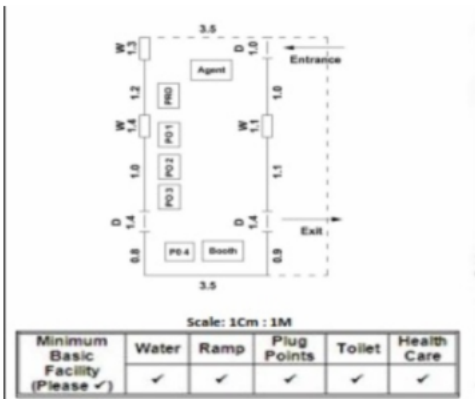

Google Map View

Polling Station Building Front View

Polling Station Front View

Cad View

Key MAP View

சட்டமன்றத் தொகுதியின் எண் மற்றும் பெயர் : 227-நாங்குநேரி  
பிரிவு எண் மற்றும் பெயர் 1-1.களக்காடு (ந) வா.எண் 15 மிஷன் பள்ளி தெரு