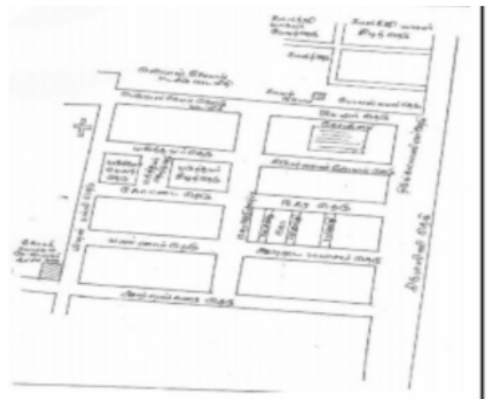

Google Map View

Polling Station Building Front View

Polling Station Front View

Cad View

Key MAP View

சட்டமன்றத் தொகுதியின் எண் மற்றும் பெயர் : 227-நாங்குநேரி  
பிரிவு எண் மற்றும் பெயர் 1-1.களக்காடு (ந) வா.எண் 15 மிஷன் பள்ளி தெரு