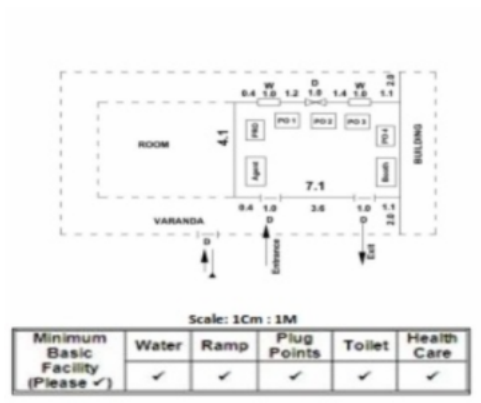

Nazri Naksha

Google Map View

Polling Station Building Front View

Polling Station Front View

Cad View

Key MAP View

சட்டமன்றத் தொகுதியின் எண் மற்றும் பெயர் : 227-நாங்குநேரி பாகம் எண் : 5
பிரிவு எண் மற்றும் பெயர் 1-மேலதிருவேங்கடநாதபுரம்(வ.கி)மேலதிருவேங்கடநாதபுரம்(ஊ), வார்டு 1அத்திமேடு பிள்ளைமார் தெரு