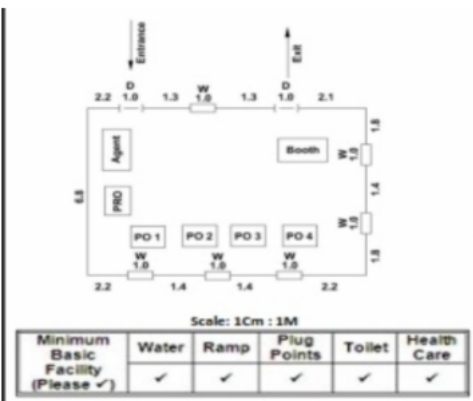

Cad View

Key MAP View