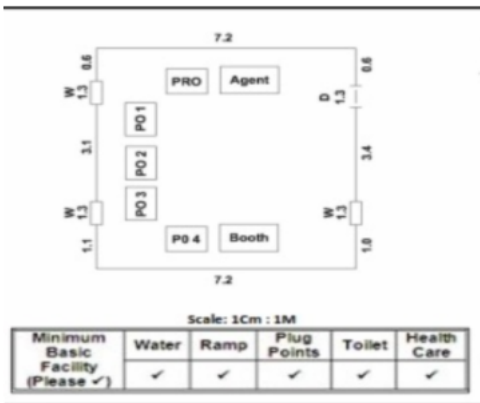

Cad View

Key MAP View