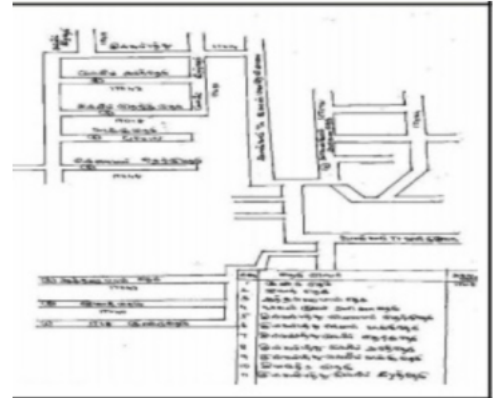

Google Map View

Polling Station Building Front View

Polling Station Front View

Cad View

Key MAP View

1 பெயர் : பானு - கணவர் பெயர்: பூமயில் - வீட்டு எண் : 1 வயது : 70 பாலினம் : பெண் Photo is available	SFY1104967	2 பெயர் : ஜெயராணி - கணவர் பெயர்: ராசலிங்கம் - வீட்டு எண் : 3 வயது : 53 பாலினம் : பெண் Photo is available	KPT1369016	3 பெயர் : ஜெபஸ்மின் - தந்தையின் பெயர்: பொன்சுமார் - வீட்டு எண் : 3 வயது : 30 பாலினம் : ஆண் Photo is available	SFY0922302
4 பெயர் : பவித்ரா கணவர் பெயர்: முருகன் வீட்டு எண் : 3 வயது : 28 பாலினம் : பெண் Photo is available	SFY2684835	5 பெயர் : ஐயப்பன் - தந்தையின் பெயர்: செல்வராஜ் - வீட்டு எண் : 3a வயது : 31 பாலினம் : ஆண் Photo is available	SFY0691808	6 பெயர் : ஈஸ்வரபாக்கியம் - கணவர் பெயர்: சாமிநாடார் - வீட்டு எண் : 4 வயது : 77 பாலினம் : பெண் Photo is available	SFY1576180
7 பெயர் : ஜென்சி தந்தையின் பெயர்: அருண்பாண்டி வீட்டு எண் : 4 வயது : 28 பாலினம் : பெண் Photo is available	SFY2433233	8 பெயர் : ஜெயசீலன் தந்தையின் பெயர்: ராஜலிங்கம் வீட்டு எண் : 4 வயது : 23 பாலினம் : ஆண் Photo is available	SFY2428902	9 பெயர் : பெண்ணரசி - தந்தையின் பெயர்: செளந்தர்ராஜன் - வீட்டு எண் : 4-1 வயது : 35 பாலினம் : பெண் Photo is available	SFY0692285
10 பெயர் : ரோஜர்சன் - தந்தையின் பெயர்: சாமுவேல் - வீட்டு எண் : 4-1 வயது : 33 பாலினம் : ஆண் Photo is available	SFY0691915	11 பெயர் : சாந்தி கணவர் பெயர்: பொன்னையா வீட்டு எண் : 4ஏ/1 வயது : 60 பாலினம் : பெண் Photo is available	SFY2181964	12 பெயர் : கிஷோர்குமார் - தந்தையின் பெயர்: குணானன் - வீட்டு எண் : 5 வயது : 52 பாலினம் : ஆண் Photo is available	SFY1576206
13 பெயர் : பொன்ராஜ் - தந்தையின் பெயர்: தயாளன் - வீட்டு எண் : 5 வயது : 51 பாலினம் : ஆண் Photo is available	SFY1576214	14 பெயர் : மகாலட்சுமி தந்தையின் பெயர்: தினேஷ் வீட்டு எண் : 5 வயது : 22 பாலினம் : பெண் Photo is available	SFY2596260	15 பெயர் : வசந்தகுமார் உதயகுமார் தந்தையின் பெயர்: உதயகுமார் வீட்டு எண் : 5/30, வயது : 33 பாலினம் : ஆண் Photo is available	SFY1303098
16 பெயர் : செல்வ அரசன் - தந்தையின் பெயர்: வில்சன் - வீட்டு எண் : 6-A வயது : 30 பாலினம் : ஆண் Photo is available	SFY1105105	17 பெயர் : வெங்கடேஷ் தந்தையின் பெயர்: ஆறுமுக நயினார் வீட்டு எண் : 7/4 வயது : 26 பாலினம் : ஆண் Photo is available	SFY1389212	18 பெயர் : சூர்யா - தந்தையின் பெயர்: ரவிசந்திரன் - வீட்டு எண் : 7d வயது : 31 பாலினம் : பெண் Photo is available	SFY0692533
19 பெயர் : வேலம்மாள் - கணவர் பெயர்: ஜேம்ஸ் - வீட்டு எண் : 8 வயது : 67 பாலினம் : பெண் Photo is available	KPT1369057	20 பெயர் : விஸிசேகா - தந்தையின் பெயர்: ஜேம்ஸ் - வீட்டு எண் : 8 வயது : 46 பாலினம் : பெண் Photo is available	SFY0922377	21 பெயர் : சிவராஜா - தந்தையின் பெயர்: ஜேம்ஸ் - வீட்டு எண் : 8 வயது : 45 பாலினம் : ஆண் Photo is available	KPT1365212
22 பெயர் : விஜயகுமார் - தந்தையின் பெயர்: ஜேம்ஸ் - வீட்டு எண் : 8 வயது : 44 பாலினம் : ஆண் Photo is available	KPT1370626	23 பெயர் : ஜெயம் தந்தையின் பெயர்: பால் வண்ணப் பெருமாள் வீட்டு எண் : 8 வயது : 40 பாலினம் : ஆண் Photo is available	SFY2378982	24 பெயர் : வைரவன்பிரபு - தந்தையின் பெயர்: ஜேம்ஸ் - வீட்டு எண் : 8 வயது : 38 பாலினம் : ஆண் Photo is available	SFY0284109
25 பெயர் : பேபி கணவர் பெயர்: பிரின்ஸ் வீட்டு எண் : 8-A வயது : 40 பாலினம் : பெண் Photo is available	SFY1389204	26 பெயர் : தங்கவேல் - தந்தையின் பெயர்: பண்டாரநாடார் - வீட்டு எண் : 9 வயது : 75 பாலினம் : ஆண் Photo is available	SFY1576230	27 பெயர் : செல்வம் - கணவர் பெயர்: தங்கவேல் - வீட்டு எண் : 9 வயது : 72 பாலினம் : பெண் Photo is available	SFY1576248
28 பெயர் : சிதம்பரமூர்த்தி - தந்தையின் பெயர்: தங்கவேல் - வீட்டு எண் : 9 வயது : 47 பாலினம் : ஆண் Photo is available	KPT1155803	29 பெயர் : கண்காட்சி - தந்தையின் பெயர்: தங்கவேல் - வீட்டு எண் : 9 வயது : 43 பாலினம் : ஆண் Photo is available	KPT1364355	30 பெயர் : பரமன் - தந்தையின் பெயர்: தங்கவேல் - வீட்டு எண் : 9 வயது : 39 பாலினம் : ஆண் Photo is available	SFY0283630