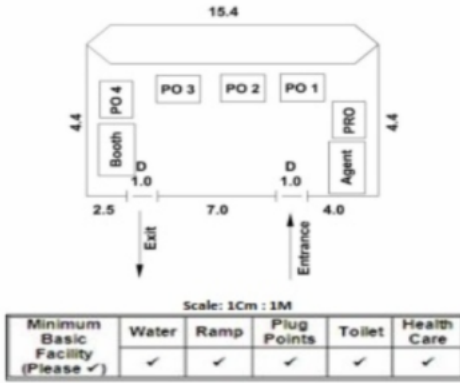

Google Map View

Polling Station Building Front View

Polling Station Front View

Cad View

Key MAP View

1 பெயர் : பானு - கணவர் பெயர்: பூமயில் - வீட்டு எண் : 1 வயது : 70 பாலினம் : பெண் Photo is available	SFY1104967	2 பெயர் : ஜெயராணி - கணவர் பெயர்: ராசலிங்கம் - வீட்டு எண் : 3 வயது : 53 பாலினம் : பெண் Photo is available	KPT1369016	3 பெயர் : ஜெபஸ்மின் - தந்தையின் பெயர்: பொன்சுமார் - வீட்டு எண் : 3 வயது : 30 பாலினம் : ஆண் Photo is available	SFY0922302
4 பெயர் : பவித்ரா கணவர் பெயர்: முருகன் வீட்டு எண் : 3 வயது : 28 பாலினம் : பெண் Photo is available	SFY2684835	5 பெயர் : ஐயப்பன் - தந்தையின் பெயர்: செல்வராஜ் - வீட்டு எண் : 3a வயது : 31 பாலினம் : ஆண் Photo is available	SFY0691808	6 பெயர் : ஈஸ்வரபாக்கியம் - கணவர் பெயர்: சாமிநாடார் - வீட்டு எண் : 4 வயது : 77 பாலினம் : பெண் Photo is available	SFY1576180
7 பெயர் : ஜென்சி தந்தையின் பெயர்: அருண்பாண்டி வீட்டு எண் : 4 வயது : 28 பாலினம் : பெண் Photo is available	SFY2433233	8 பெயர் : ஜெயசீலன் தந்தையின் பெயர்: ராஜலிங்கம் வீட்டு எண் : 4 வயது : 23 பாலினம் : ஆண் Photo is available	SFY2428902	9 பெயர் : பெண்ணரசி - தந்தையின் பெயர்: செளந்தர்ராஜன் - வீட்டு எண் : 4-1 வயது : 35 பாலினம் : பெண் Photo is available	SFY0692285
10 பெயர் : ரோஜர்சன் - தந்தையின் பெயர்: சாமுவேல் - வீட்டு எண் : 4-1 வயது : 33 பாலினம் : ஆண் Photo is available	SFY0691915	11 பெயர் : சாந்தி கணவர் பெயர்: பொன்னையா வீட்டு எண் : 4ஏ/1 வயது : 60 பாலினம் : பெண் Photo is available	SFY2181964	12 பெயர் : கிஷோர்குமார் - தந்தையின் பெயர்: குணானன் - வீட்டு எண் : 5 வயது : 52 பாலினம் : ஆண் Photo is available	SFY1576206
13 பெயர் : பொன்ராஜ் - தந்தையின் பெயர்: தயாளன் - வீட்டு எண் : 5 வயது : 51 பாலினம் : ஆண் Photo is available	SFY1576214	14 பெயர் : மகாலட்சுமி தந்தையின் பெயர்: தினேஷ் வீட்டு எண் : 5 வயது : 22 பாலினம் : பெண் Photo is available	SFY2596260	15 பெயர் : வசந்தகுமார் உதயகுமார் தந்தையின் பெயர்: உதயகுமார் வீட்டு எண் : 5/30, வயது : 33 பாலினம் : ஆண் Photo is available	SFY1303098
16 பெயர் : செல்வ அரசன் - தந்தையின் பெயர்: வில்சன் - வீட்டு எண் : 6-A வயது : 30 பாலினம் : ஆண் Photo is available	SFY1105105	17 பெயர் : வெங்கடேஷ் தந்தையின் பெயர்: ஆறுமுக நயினார் வீட்டு எண் : 7/4 வயது : 26 பாலினம் : ஆண் Photo is available	SFY1389212	18 பெயர் : சூர்யா - தந்தையின் பெயர்: ரவிசந்திரன் - வீட்டு எண் : 7d வயது : 31 பாலினம் : பெண் Photo is available	SFY0692533
19 பெயர் : வேலம்மாள் - கணவர் பெயர்: ஜேம்ஸ் - வீட்டு எண் : 8 வயது : 67 பாலினம் : பெண் Photo is available	KPT1369057	20 பெயர் : விஸிசேகா - தந்தையின் பெயர்: ஜேம்ஸ் - வீட்டு எண் : 8 வயது : 46 பாலினம் : பெண் Photo is available	SFY0922377	21 பெயர் : சிவராஜா - தந்தையின் பெயர்: ஜேம்ஸ் - வீட்டு எண் : 8 வயது : 45 பாலினம் : ஆண் Photo is available	KPT1365212
22 பெயர் : விஜயகுமார் - தந்தையின் பெயர்: ஜேம்ஸ் - வீட்டு எண் : 8 வயது : 44 பாலினம் : ஆண் Photo is available	KPT1370626	23 பெயர் : ஜெயம் தந்தையின் பெயர்: பால் வண்ணப் பெருமாள் வீட்டு எண் : 8 வயது : 40 பாலினம் : ஆண் Photo is available	SFY2378982	24 பெயர் : வைரவன்பிரபு - தந்தையின் பெயர்: ஜேம்ஸ் - வீட்டு எண் : 8 வயது : 38 பாலினம் : ஆண் Photo is available	SFY0284109
25 பெயர் : பேபி கணவர் பெயர்: பிரின்ஸ் வீட்டு எண் : 8-A வயது : 40 பாலினம் : பெண் Photo is available	SFY1389204	26 பெயர் : தங்கவேல் - தந்தையின் பெயர்: பண்டாரநாடார் - வீட்டு எண் : 9 வயது : 75 பாலினம் : ஆண் Photo is available	SFY1576230	27 பெயர் : செல்வம் - கணவர் பெயர்: தங்கவேல் - வீட்டு எண் : 9 வயது : 72 பாலினம் : பெண் Photo is available	SFY1576248
28 பெயர் : சிதம்பரமூர்த்தி - தந்தையின் பெயர்: தங்கவேல் - வீட்டு எண் : 9 வயது : 47 பாலினம் : ஆண் Photo is available	KPT1155803	29 பெயர் : கண்காட்சி - தந்தையின் பெயர்: தங்கவேல் - வீட்டு எண் : 9 வயது : 43 பாலினம் : ஆண் Photo is available	KPT1364355	30 பெயர் : பரமன் - தந்தையின் பெயர்: தங்கவேல் - வீட்டு எண் : 9 வயது : 39 பாலினம் : ஆண் Photo is available	SFY0283630