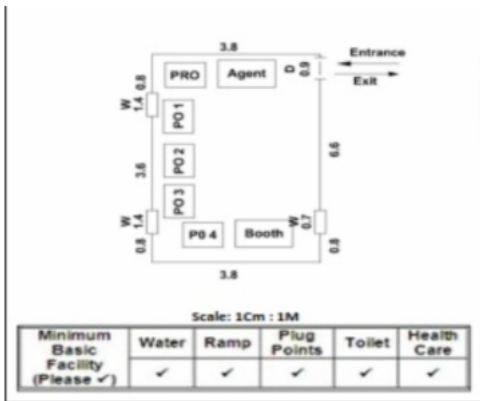

Google Map View

Polling Station Building Front View

Polling Station Front View

Cad View

Key MAP View

1 பெயர் : பவித்ரா - தந்தையின் பெயர்: ஜெகஜீவன் ராம் - வீட்டு எண் : 1B வயது : 31 பாலினம் : பெண் Photo is available	SFY0827550	2 பெயர் : கிருஷ்ணன் தந்தையின் பெயர்: தர்மராஜ் வீட்டு எண் : 2/1 வயது : 26 பாலினம் : ஆண் Photo is available	SFY2739670	3 பெயர் : சுகந்தி அ கணவர் பெயர்: அரவிந்த் வீட்டு எண் : 2/1 வயது : 22 பாலினம் : பெண் Photo is available	SFY2615458
4 பெயர் : அருள்மாணிக்கம் - தந்தையின் பெயர்: அருணாசலம் - வீட்டு எண் : 3 வயது : 61 பாலினம் : ஆண் Photo is available	SFY1593821	5 பெயர் : சேகர் - தந்தையின் பெயர்: தயாளன் - வீட்டு எண் : 3 வயது : 57 பாலினம் : ஆண் Photo is available	SFY0801159	# 6 பெயர் : ஜெயச்சித்ரா மு கணவர் பெயர்: முருகன் - வீட்டு எண் : 3 வயது : 46 பாலினம் : பெண் Photo is available	KPT1412469
7 பெயர் : மர்பினராம் - தந்தையின் பெயர்: சேகர் - வீட்டு எண் : 3 வயது : 31 பாலினம் : ஆண் Photo is available	SFY0801167	8 பெயர் : செல்லத்துரை - தந்தையின் பெயர்: பொன்னையா - வீட்டு எண் : 4 வயது : 70 பாலினம் : ஆண் Photo is available	SFY1593839	9 பெயர் : பேரின்பம் - கணவர் பெயர்: செல்லத்துரை - வீட்டு எண் : 4 வயது : 68 பாலினம் : பெண் Photo is available	SFY1593847
10 பெயர் : மணிமேகலா - கணவர் பெயர்: மதன்ராஜ் - வீட்டு எண் : 4 வயது : 35 பாலினம் : பெண் Photo is available	SFY0988113	11 பெயர் : மாசானம் - தந்தையின் பெயர்: முப்பிடாதி - வீட்டு எண் : 4 வயது : 35 பாலினம் : ஆண் Photo is available	SFY0578864	12 பெயர் : சூடலையாண்டி - தந்தையின் பெயர்: முப்பிடாதி - வீட்டு எண் : 4 வயது : 33 பாலினம் : ஆண் Photo is available	SFY0579441
13 பெயர் : ஆறுமுகம் - கணவர் பெயர்: நயினார் - வீட்டு எண் : 5 வயது : 70 பாலினம் : பெண் Photo is available	SFY1593862	14 பெயர் : சுரேந்திரன் - தந்தையின் பெயர்: ஞானராஜ் - வீட்டு எண் : 5 வயது : 53 பாலினம் : ஆண் Photo is available	SFY0827584	15 பெயர் : சேகர் - தந்தையின் பெயர்: ஆறுமுகநயினார் - வீட்டு எண் : 5 வயது : 51 பாலினம் : ஆண் Photo is available	SFY1593870
16 பெயர் : சண்முகவடிவு - கணவர் பெயர்: சேகர் - வீட்டு எண் : 5 வயது : 45 பாலினம் : பெண் Photo is available	KPT1411305	17 பெயர் : மௌனிகா - தந்தையின் பெயர்: சேர்மராஜ் - வீட்டு எண் : 6 வயது : 33 பாலினம் : பெண் Photo is available	SFY0579326	18 பெயர் : நீலாவதி கணவர் பெயர்: ஜெயபிரபுராஜ் வீட்டு எண் : 6 வயது : 31 பாலினம் : பெண் Photo is available	SFY2513125
19 பெயர் : ஜெயபிரபு ராஜ் - தந்தையின் பெயர்: சீனிவாசன் - வீட்டு எண் : 6-1 வயது : 43 பாலினம் : ஆண் Photo is available	SFY0498949	20 பெயர் : விஜய குமார் - தந்தையின் பெயர்: சீனிவாசன் - வீட்டு எண் : 6-1 வயது : 39 பாலினம் : ஆண் Photo is available	SFY0498857	21 பெயர் : ரமேஸ் குமார் - தந்தையின் பெயர்: சீனிவாசன் - வீட்டு எண் : 6-1 வயது : 37 பாலினம் : ஆண் Photo is available	SFY0498931
22 பெயர் : தீபா - தந்தையின் பெயர்: சீனிவாசன் - வீட்டு எண் : 6-1 வயது : 36 பாலினம் : பெண் Photo is available	SFY0498923	23 பெயர் : துரைசாமி - தந்தையின் பெயர்: பெருமாள் - வீட்டு எண் : 7 வயது : 73 பாலினம் : ஆண் Photo is available	SFY1593888	24 பெயர் : நாச்சியார் - கணவர் பெயர்: துரைசாமி - வீட்டு எண் : 7 வயது : 71 பாலினம் : பெண் Photo is available	SFY1593896
25 பெயர் : பிரேம்குமார் - தந்தையின் பெயர்: துரைசாமி - வீட்டு எண் : 7 வயது : 41 பாலினம் : ஆண் Photo is available	SFY0578880	26 பெயர் : புஸ்பம் - கணவர் பெயர்: நல்லதம்பி - வீட்டு எண் : 8 வயது : 64 பாலினம் : பெண் Photo is available	SFY1593904	27 பெயர் : கென்னடிஎடிசன்பீரில் - தந்தையின் பெயர்: நல்லதம்பி - வீட்டு எண் : 8 வயது : 55 பாலினம் : ஆண் Photo is available	KPT1170323
28 பெயர் : மணிமாது - கணவர் பெயர்: பாலராஜ் - வீட்டு எண் : 8-37 வயது : 86 பாலினம் : பெண் Photo is available	SFY0028233	29 பெயர் : செந்தில்குமார் - தந்தையின் பெயர்: காசி கணபதி - வீட்டு எண் : 9 வயது : 37 பாலினம் : ஆண் Photo is available	SFY0801175	30 பெயர் : மல்லிகா - கணவர் பெயர்: மகேந்திரன் - வீட்டு எண் : 10 வயது : 47 பாலினம் : பெண் Photo is available	SFY0498881