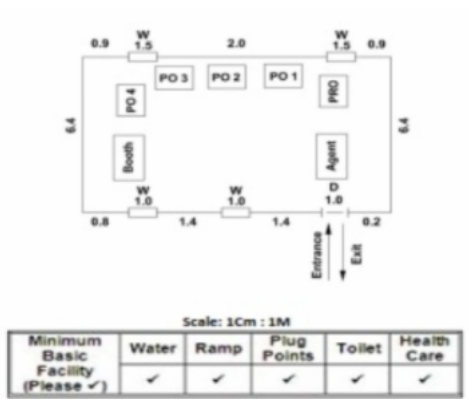

Google Map View

Polling Station Building Front View

Polling Station Front View

Cad View

Key MAP View

1 பெயர் : சுவாமிநாதன் - தந்தையின் பெயர்: ராமகிருஷ்ணன் - வீட்டு எண் : 1 வயது : 71 பாலினம் : ஆண் Photo is available	SFY1602432	2 பெயர் : நல்லதம்பி - தந்தையின் பெயர்: ஸ்ரீகிருஷ்ணபெருமாள் - வீட்டு எண் : 1 வயது : 69 பாலினம் : ஆண் Photo is available	KPT1409051	3 பெயர் : தனவாசினி - கணவர் பெயர்: சுவாமிநாதன் - வீட்டு எண் : 1 வயது : 67 பாலினம் : பெண் Photo is available	SFY1602440
4 பெயர் : சாரதா - கணவர் பெயர்: நல்லதம்பி - வீட்டு எண் : 1 வயது : 65 பாலினம் : பெண் Photo is available	KPT1409044	5 பெயர் : ஜெயி - கணவர் பெயர்: ராஜேஸ் பன்னீரகுமார் - வீட்டு எண் : 1 வயது : 43 பாலினம் : பெண் Photo is available	SFY0389874	6 பெயர் : விமலா பானு - தந்தையின் பெயர்: பாண்டியராஜன் - வீட்டு எண் : 1 வயது : 38 பாலினம் : பெண் Photo is available	SFY1195957
7 பெயர் : ஜேசிந்த் சாரா தந்தையின் பெயர்: மதிவாணன் வீட்டு எண் : 1/4 வயது : 24 பாலினம் : பெண் Photo is available	SFY2342434	8 பெயர் : வளர்மதி - கணவர் பெயர்: முத்துராஜன் - வீட்டு எண் : 1/14 வயது : 51 பாலினம் : பெண் Photo is available	SFY0028886	9 பெயர் : வெண்ணிலா தந்தையின் பெயர்: முத்துராஜ் வீட்டு எண் : 1/14 வயது : 27 பாலினம் : பெண் Photo is available	SFY2728384
10 பெயர் : பால்ராஜ் தந்தையின் பெயர்: செம்புலிங்கநாடார் - வீட்டு எண் : 1/22ஸி வயது : 72 பாலினம் : ஆண் Photo is available	SFY1602937	11 பெயர் : அமிர்தகனி கணவர் பெயர்: பால்ராஜ் வீட்டு எண் : 1/22ஸி வயது : 66 பாலினம் : பெண் Photo is available	SFY1602945	Q 12 பெயர் : தமிழ் ராணி கணவர் பெயர்: அமுதராஜ் வீட்டு எண் : 1-23 வயது : 45 பாலினம் : பெண் DELETED Photo is available	SFY0698852
13 பெயர் : ஸ்ரீதர் தந்தையின் பெயர்: அய்யாதுரை வீட்டு எண் : 1ஏ வயது : 21 பாலினம் : ஆண் Photo is available	SFY2624211	14 பெயர் : நாசர் மைதீன் - தந்தையின் பெயர்: கோதர் கனி - வீட்டு எண் : 1C வயது : 71 பாலினம் : ஆண் Photo is available	SFY0028936	15 பெயர் : ஜெபக்கனி - கணவர் பெயர்: செல்லப்பன் - வீட்டு எண் : 2 வயது : 57 பாலினம் : பெண் Photo is available	KPT1409291
16 பெயர் : இசக்கிபாண்டி - தந்தையின் பெயர்: செல்லையா - வீட்டு எண் : 2 வயது : 57 பாலினம் : ஆண் Photo is available	SFY0699298	17 பெயர் : மாதவி - தந்தையின் பெயர்: முத்துவேல்நாயகம் - வீட்டு எண் : 2 வயது : 32 பாலினம் : பெண் Photo is available	SFY0827915	18 பெயர் : முத்துமாலதி தந்தையின் பெயர்: இசக்கிபாண்டி வீட்டு எண் : 2 வயது : 20 பாலினம் : பெண் Photo is available	SFY2690022
19 பெயர் : சுரேஷ் ராஜா தந்தையின் பெயர்: மாடசாமி வீட்டு எண் : 2/5சி வயது : 26 பாலினம் : ஆண் Photo is available	SFY2347185	20 பெயர் : முத்துகுமார் தந்தையின் பெயர்: முத்து கிருஷ்ணன் வீட்டு எண் : 2/9 ஏ வயது : 40 பாலினம் : ஆண் Photo is available	SFY2343531	21 பெயர் : சரண்யா கணவர் பெயர்: முத்துகுமார் வீட்டு எண் : 2/9ஏ வயது : 27 பாலினம் : பெண் Photo is available	SFY2343481
22 பெயர் : அக்ஷயா தந்தையின் பெயர்: ஜெயபிரகாஷ் வீட்டு எண் : 2/12 வயது : 19 பாலினம் : பெண் Photo is available	SFY2693323	23 பெயர் : அஜிதராஜா தந்தையின் பெயர்: ஜெயபிரகாஷ் வீட்டு எண் : 2/12 வயது : 19 பாலினம் : ஆண் Photo is available	SFY2749356	24 பெயர் : சபி தந்தையின் பெயர்: மாறன் வீட்டு எண் : 2ஏ வயது : 24 பாலினம் : பெண் Photo is available	SFY2346641
25 பெயர் : மகேந்திரன் - தந்தையின் பெயர்: மரியதாசன் - வீட்டு எண் : 3/1 வயது : 51 பாலினம் : ஆண் Photo is available	SFY0028860	26 பெயர் : பிரேமா - கணவர் பெயர்: மகேந்திரன் - வீட்டு எண் : 3/1 வயது : 42 பாலினம் : பெண் Photo is available	SFY0028894	27 பெயர் : ஸ்ரீமன் தந்தையின் பெயர்: மகேந்திரன் வீட்டு எண் : 3/1 வயது : 23 பாலினம் : ஆண் Photo is available	SFY2418051
28 பெயர் : தனுஷ்யா தாயின் பெயர்: பிரேமா வீட்டு எண் : 3/1 வயது : 20 பாலினம் : பெண் Photo is available	SFY2701688	29 பெயர் : சீனிவாசன் தாயின் பெயர்: சப்புலெட்சுமி வீட்டு எண் : 3-ஏ/14-ஏ வயது : 36 பாலினம் : ஆண் Photo is available	SFY1329960	30 பெயர் : அனிதா - கணவர் பெயர்: முத்து கிருஷ்ணன் - வீட்டு எண் : 3B வயது : 34 பாலினம் : பெண் Photo is available	SFY1260199